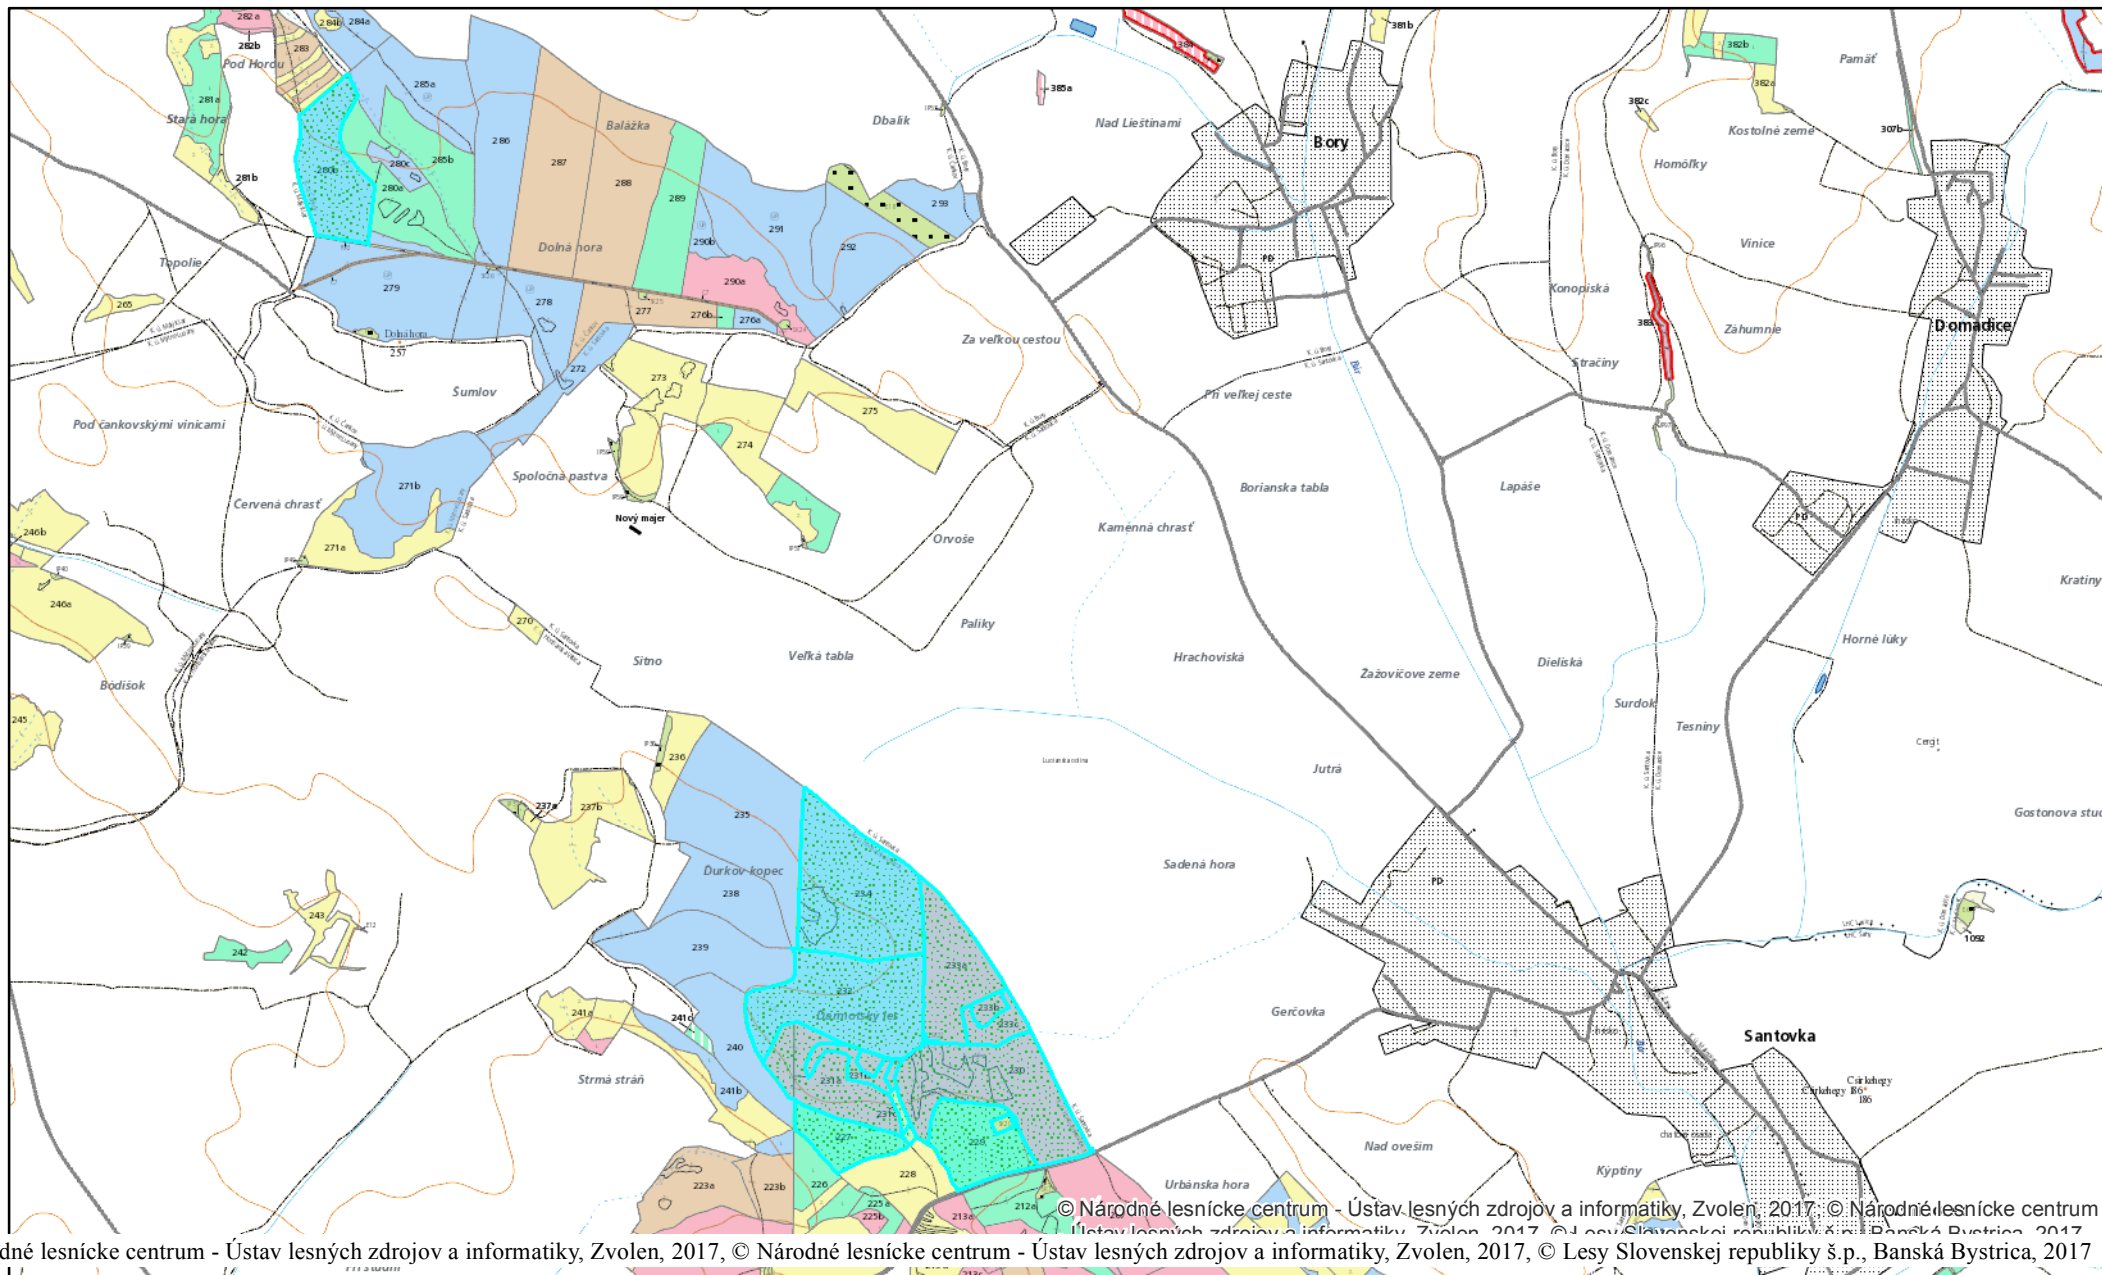

Santovka

© Národné lesnícke centrum - Ústav lesných zdrojov a informatiky, Zvolen, 2017; © Národné lesnícke centrum - Ústav lesných zdrojov a informatiky, Zvolen, 2017; © Lesy Slovenskej republiky š.p.a., Banská Bystrica, 2017; © Národné lesnícke centrum - Ústav lesných zdrojov a informatiky, Zvolen, 2017; © Národné lesnícke centrum - Ústav lesných zdrojov a informatiky, Zvolen, 2017; © Lesy Slovenskej republiky š.p.a., Banská Bystrica, 2017