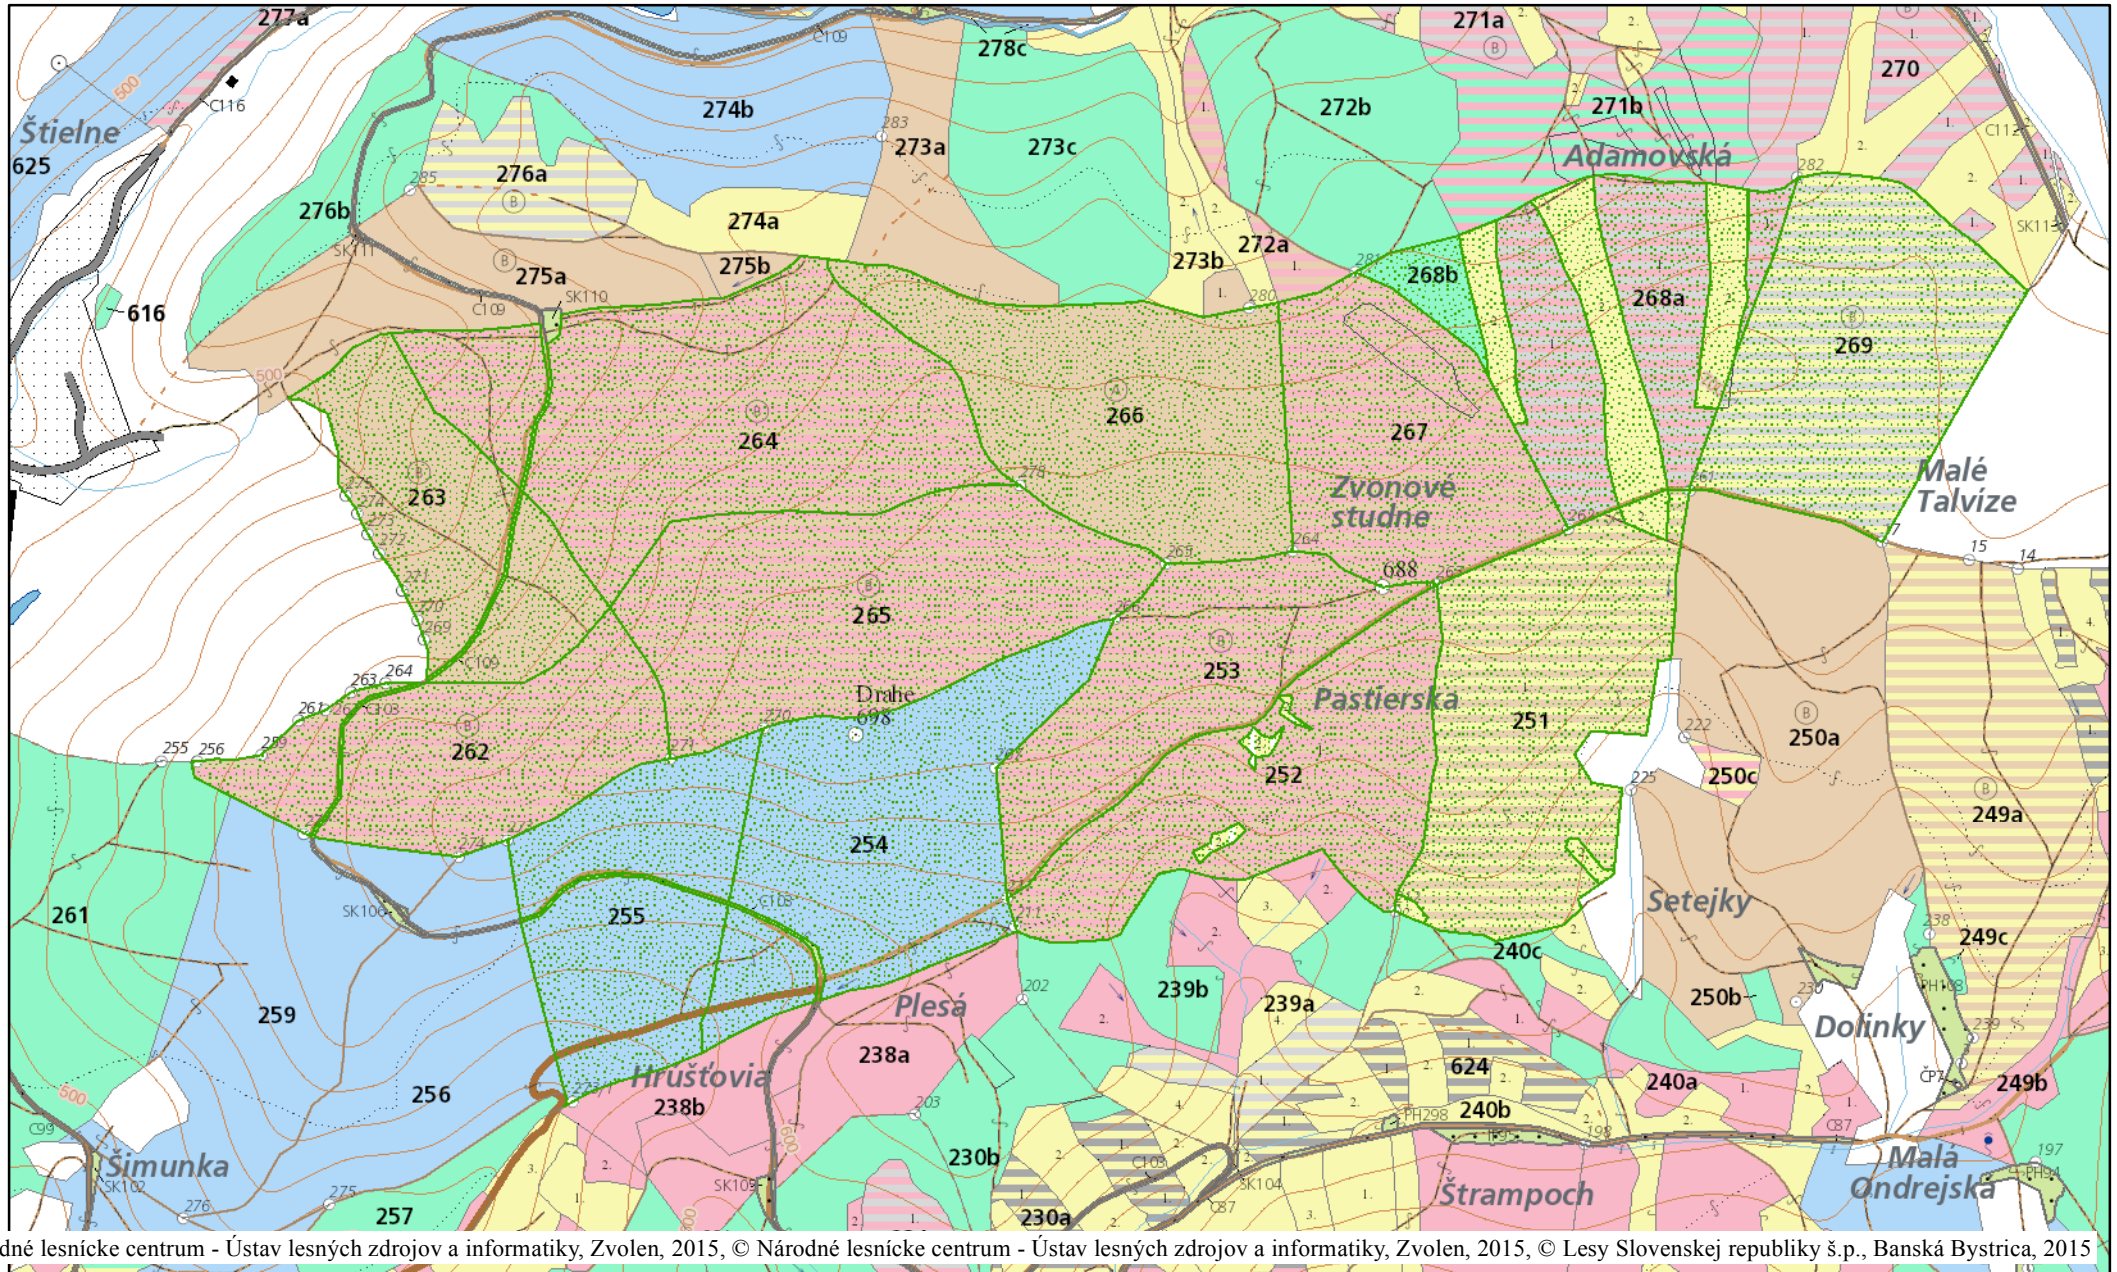

# Zvonové studne

© Národné lesnícke centrum - Ústav lesných zdrojov a informatiky, Zvolen, 2015, © Národné lesnícke centrum - Ústav lesných zdrojov a informatiky, Zvolen, 2015, © Lesy Slovenskej republiky š.p., Banská Bystrica, 2015

13.04. 2015

1:10 000