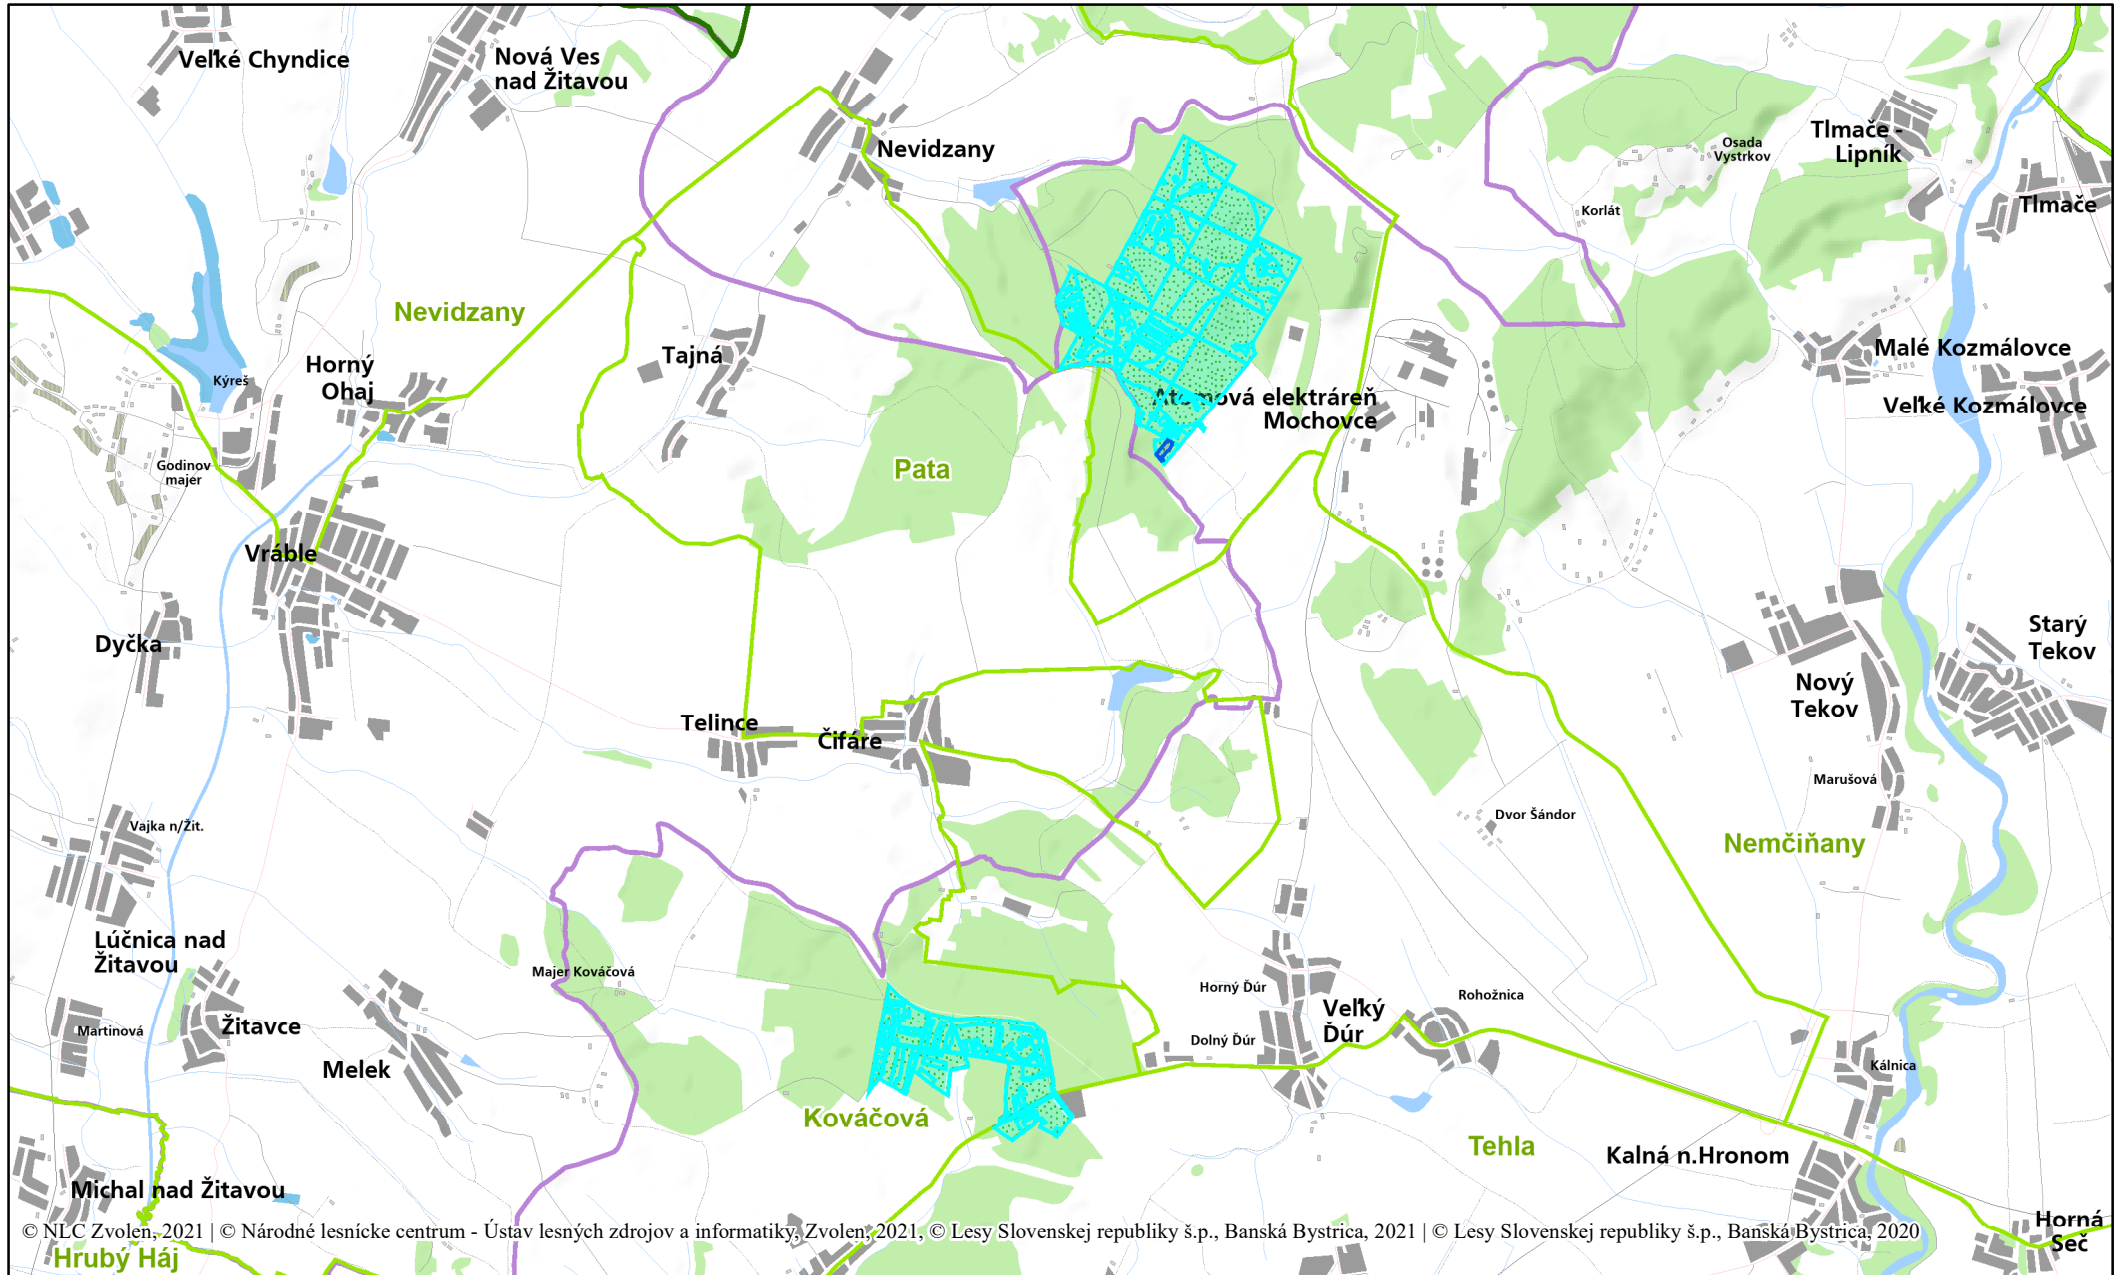

# LC Čifáre

© NLC Zvolen, 2021 | © Národné lesnícke centrum - Ústav lesných zdrojov a informatiky, Zvolen, 2021, © Lesy Slovenskej republiky š.p., Banská Bystrica, 2021 | © Lesy Slovenskej republiky š.p., Banská Bystrica, 2020

1:75 000

Vytvorené dňa: 25.01. 2022  
Výstup z aplikácie: WebGIS