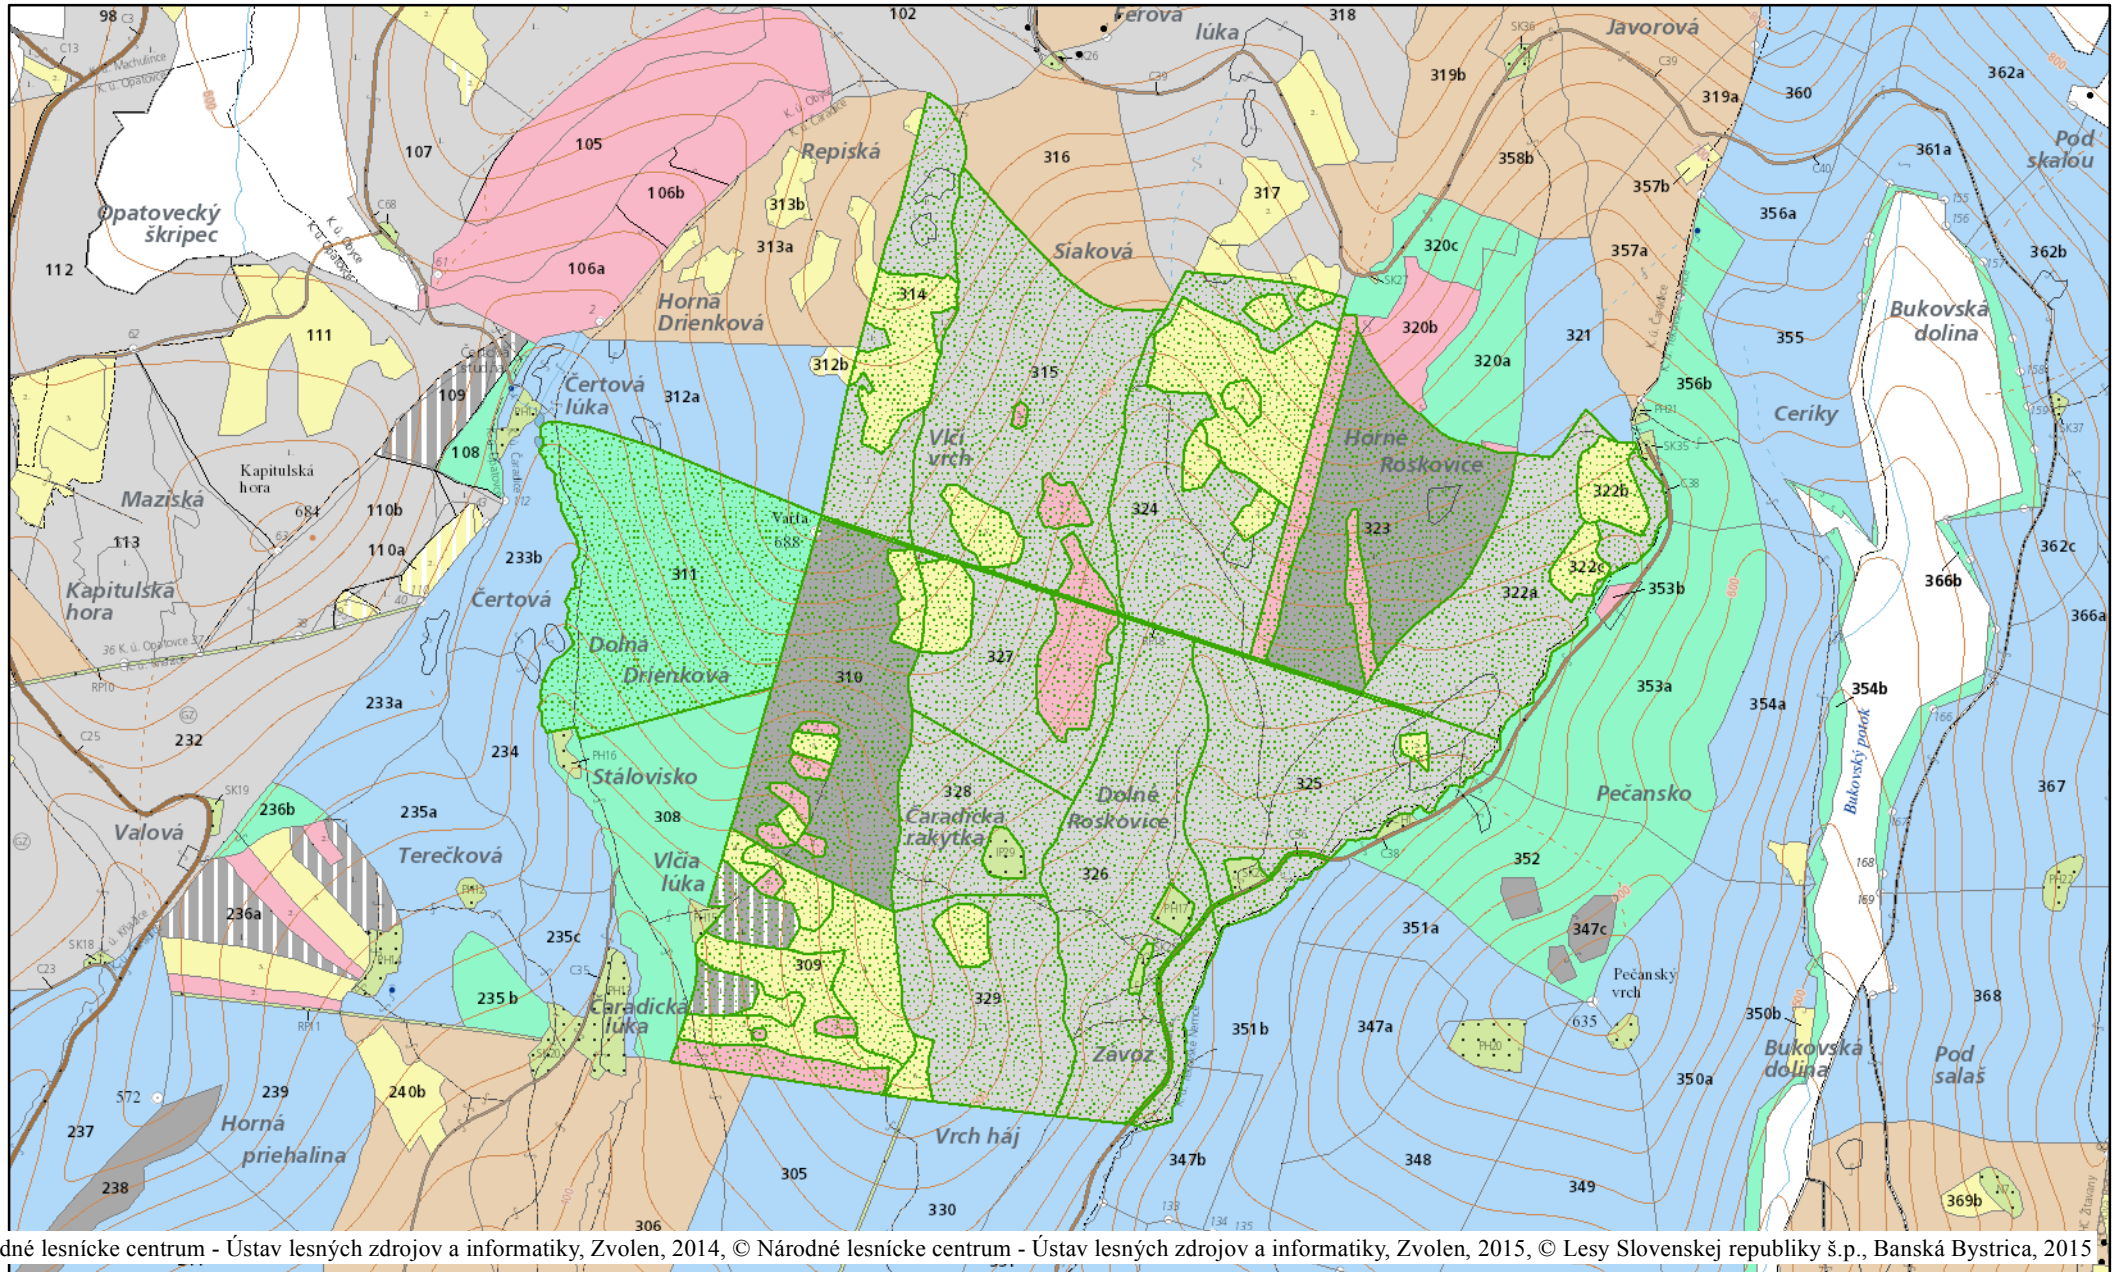

# Roskovice

© Národné lesnícke centrum - Ústav lesných zdrojov a informatiky, Zvolen, 2014, © Národné lesnícke centrum - Ústav lesných zdrojov a informatiky, Zvolen, 2015, © Lesy Slovenskej republiky š.p., Banská Bystrica, 2015