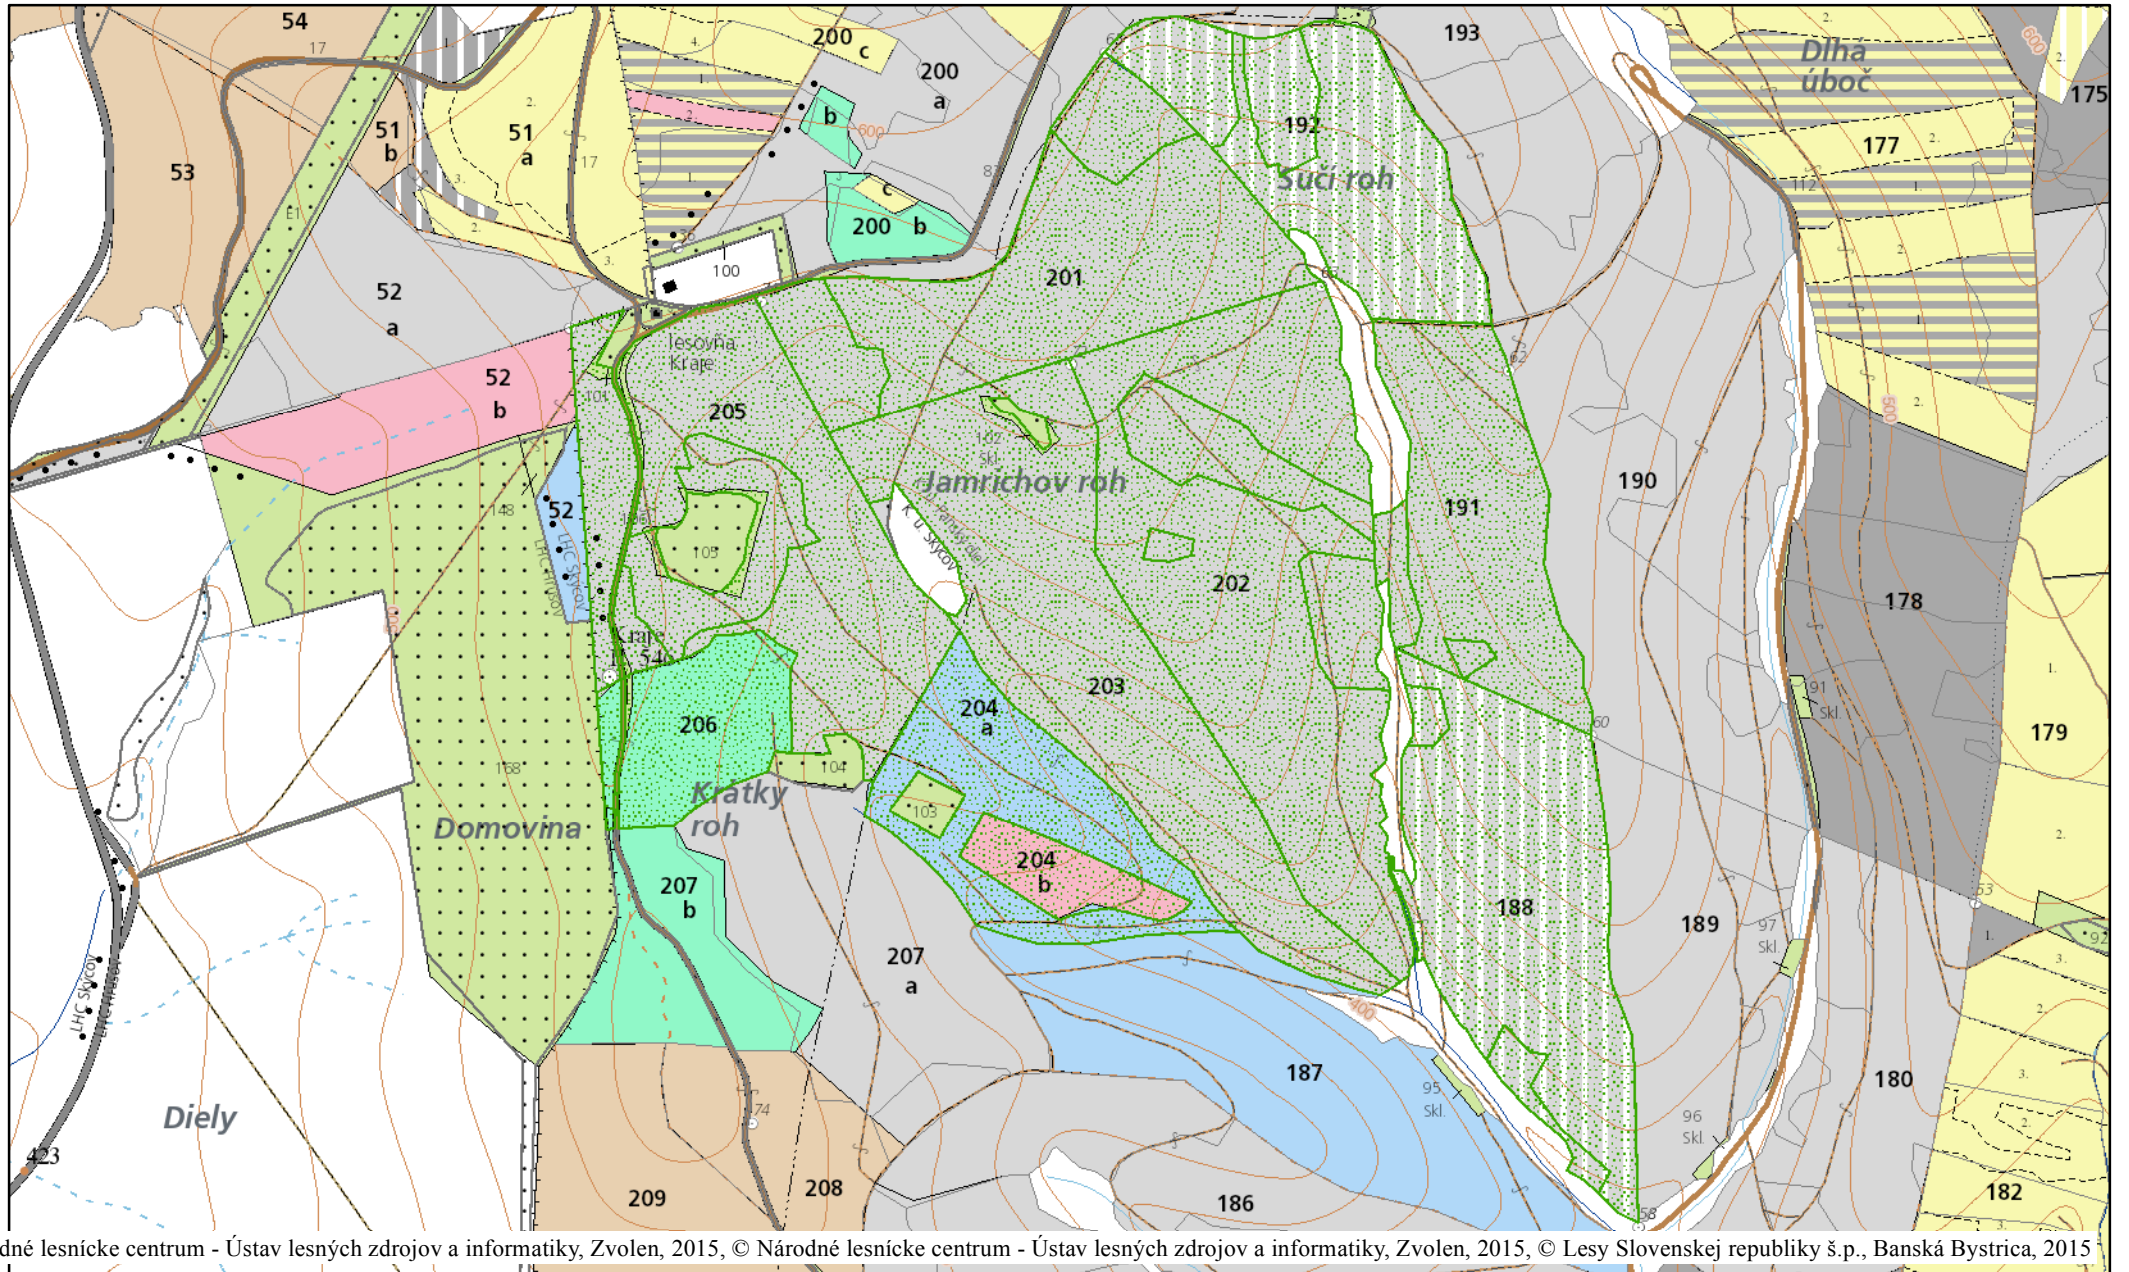

# Kraje

© Národné lesnícke centrum - Ústav lesných zdrojov a informatiky, Zvolen, 2015, © Národné lesnícke centrum - Ústav lesných zdrojov a informatiky, Zvolen, 2015, © Lesy Slovenskej republiky š.p., Banská Bystrica, 2015

01.04. 2015

1:10 000