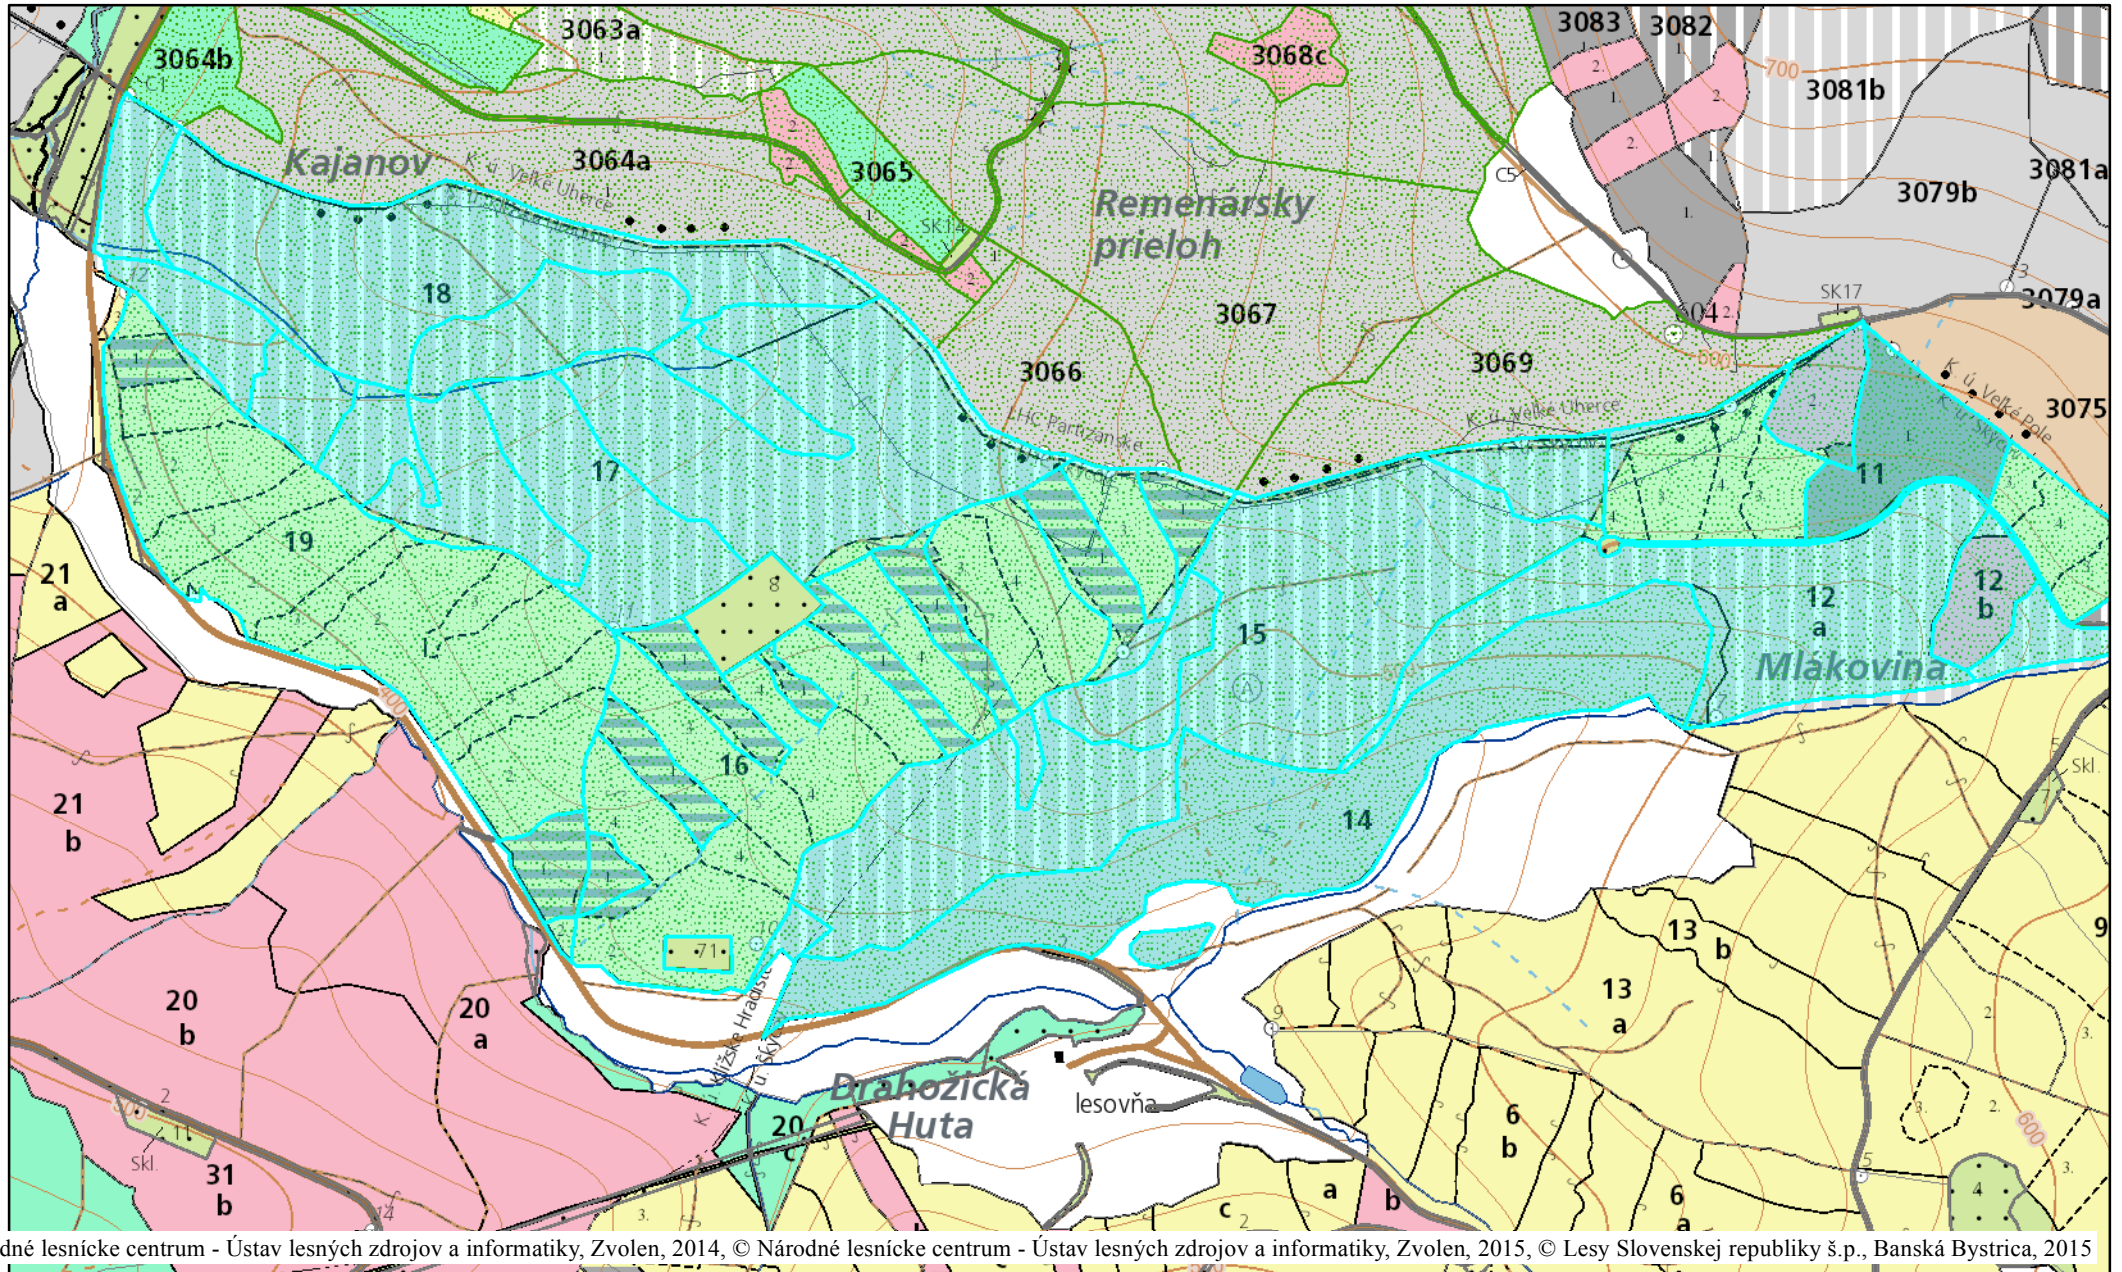

Kajanov

© Národné lesnícke centrum - Ústav lesných zdrojov a informatiky, Zvolen, 2014, © Národné lesnícke centrum - Ústav lesných zdrojov a informatiky, Zvolen, 2015, © Lesy Slovenskej republiky š.p., Banská Bystrica, 2015

02.04. 2015

1:8 000