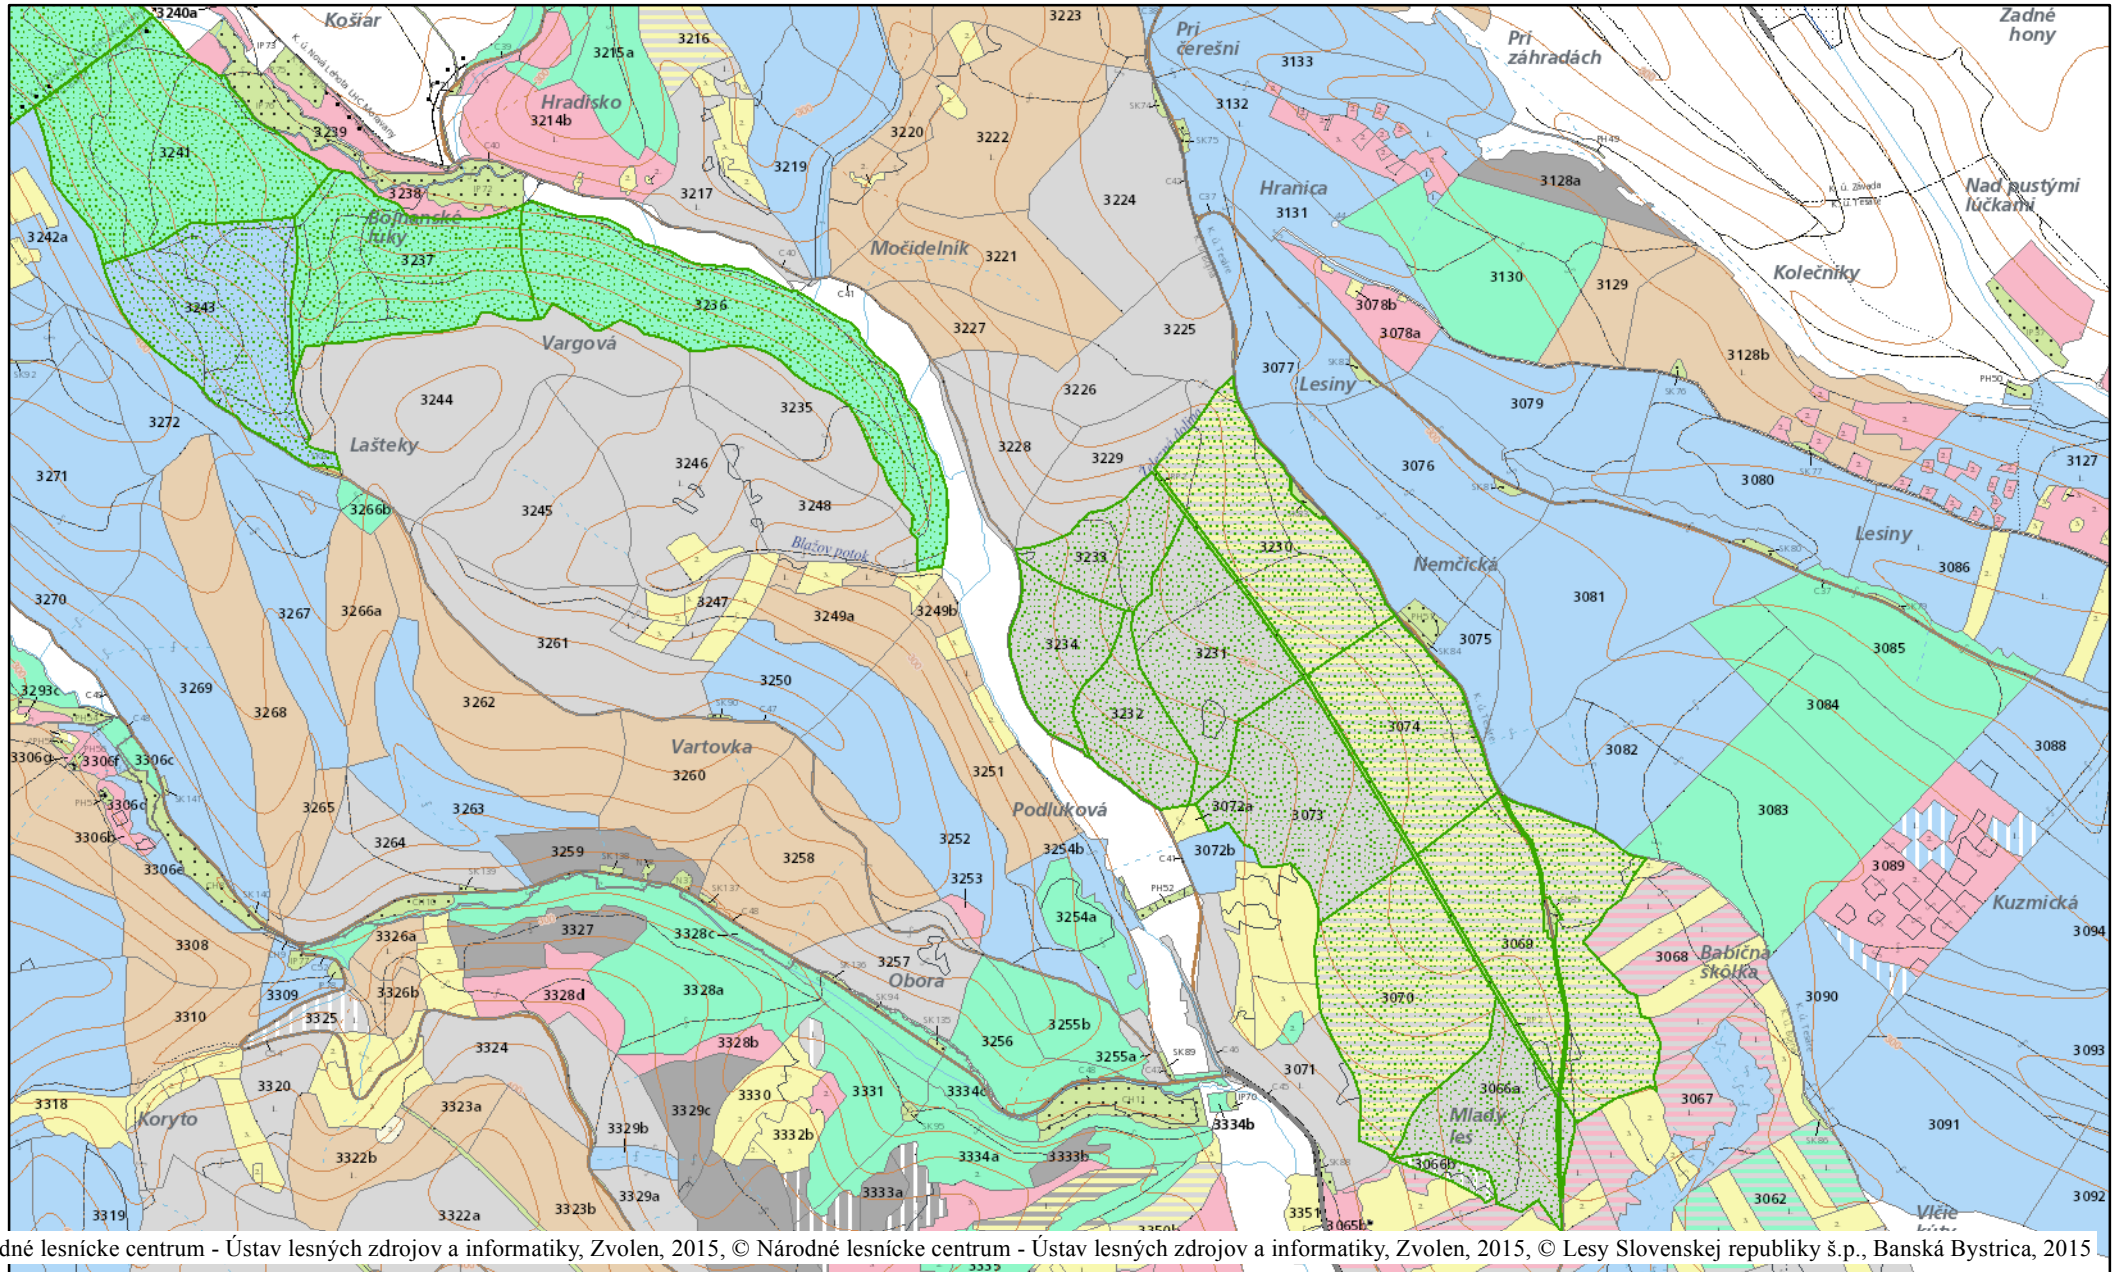

# Vozokany

© Národné lesnícke centrum - Ústav lesných zdrojov a informatiky, Zvolen, 2015, © Národné lesnícke centrum - Ústav lesných zdrojov a informatiky, Zvolen, 2015, © Lesy Slovenskej republiky š.p., Banská Bystrica, 2015