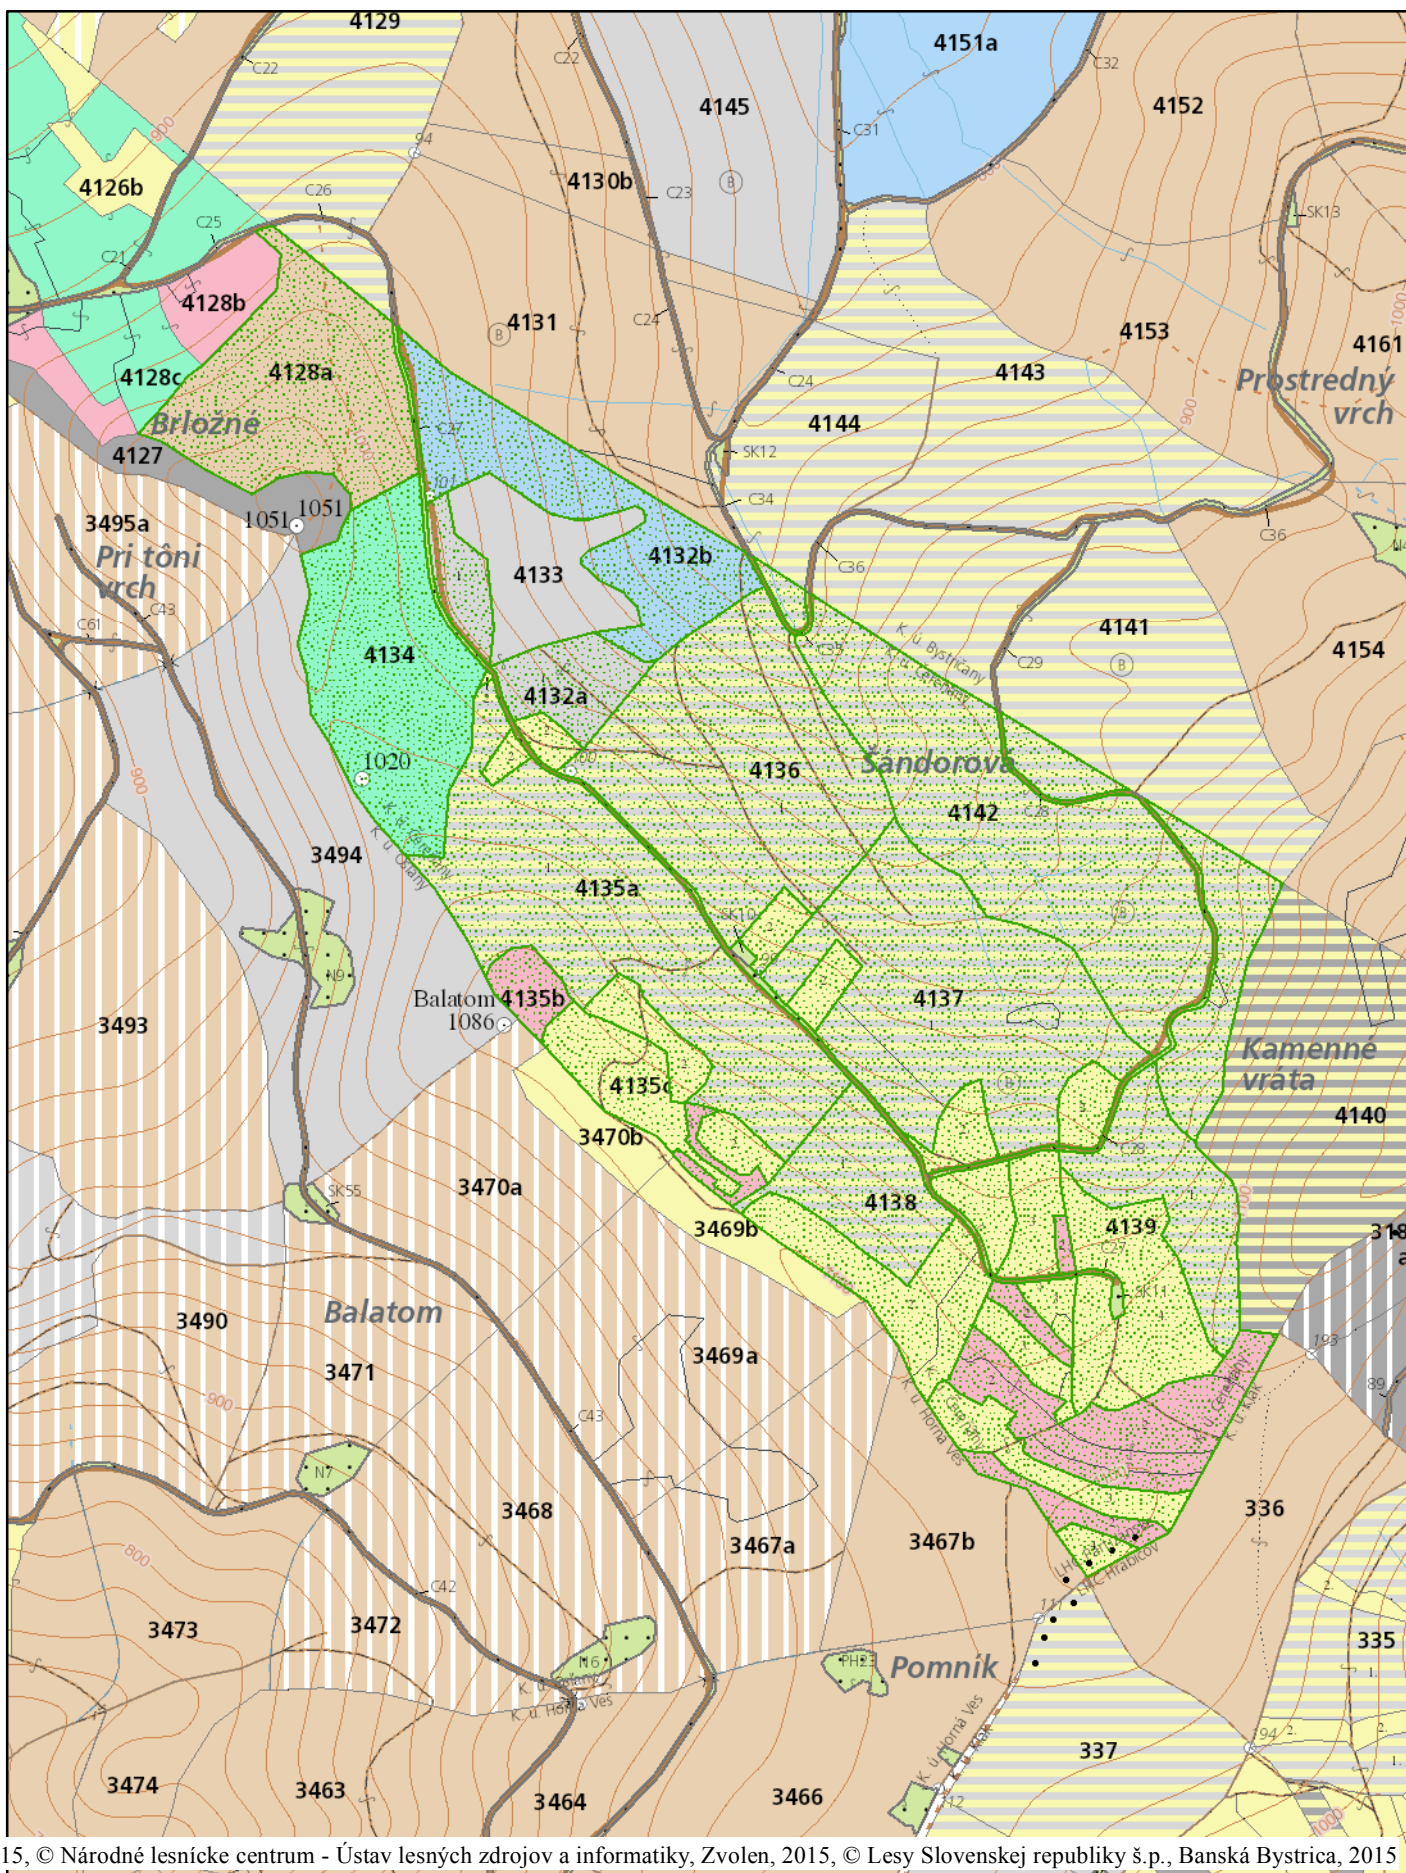

Šándorová

Zvolen, 2015, © Národné lesnícke centrum - Ústav lesných zdrojov a informatiky, Zvolen, 2015, © Lesy Slovenskej republiky š.p., Banská Bystrica, 2015

1:10 000

02.04.2015