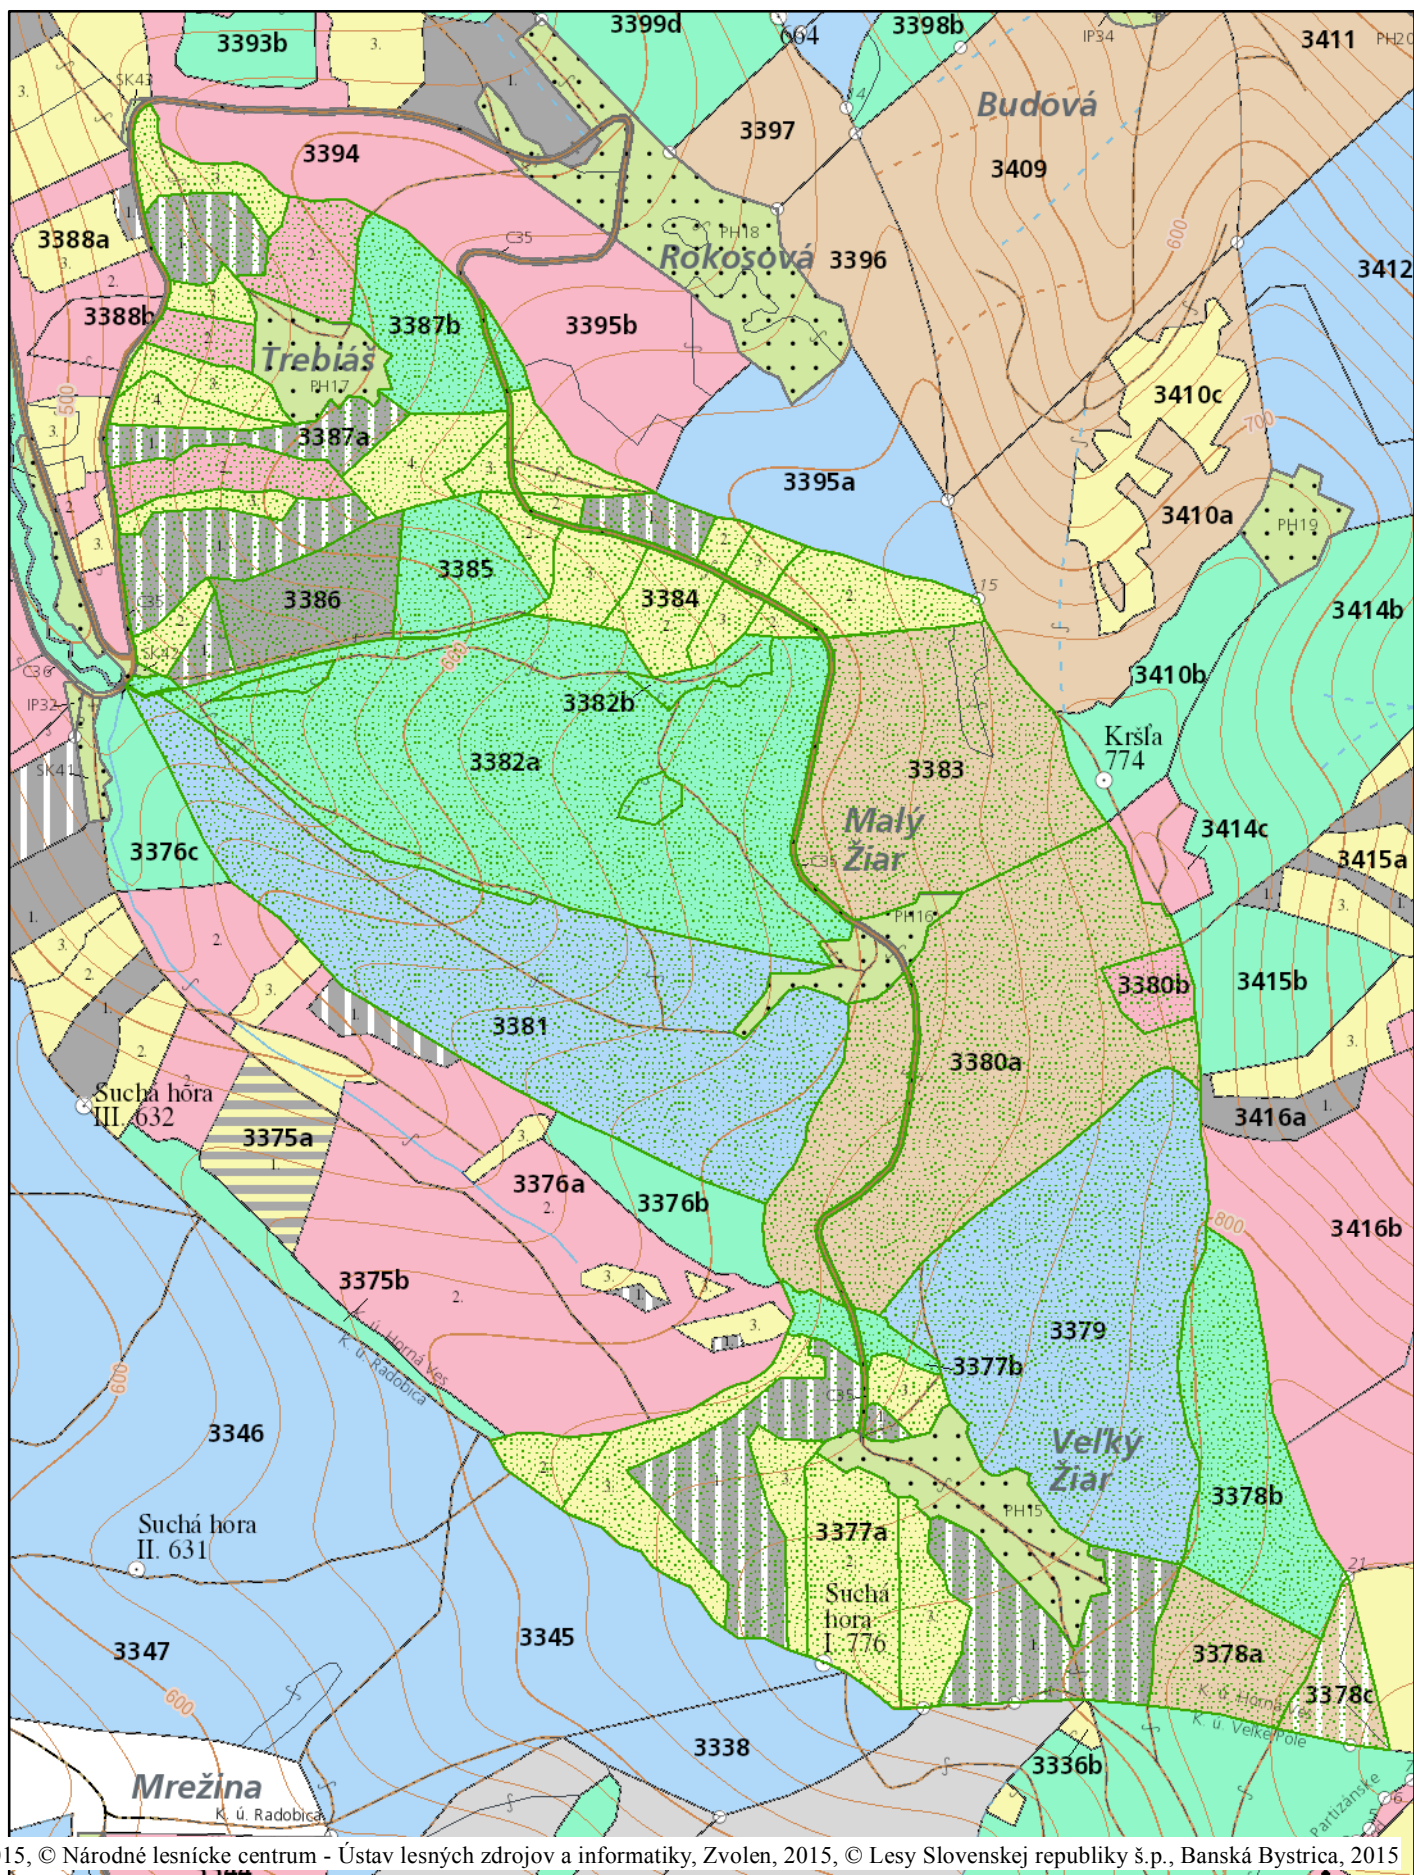

Veľký žiar

Zvolen, 2015, © Národné lesnícke centrum - Ústav lesných zdrojov a informatiky, Zvolen, 2015, © Lesy Slovenskej republiky š.p., Banská Bystrica, 2015

1:9 000

02.04.2015