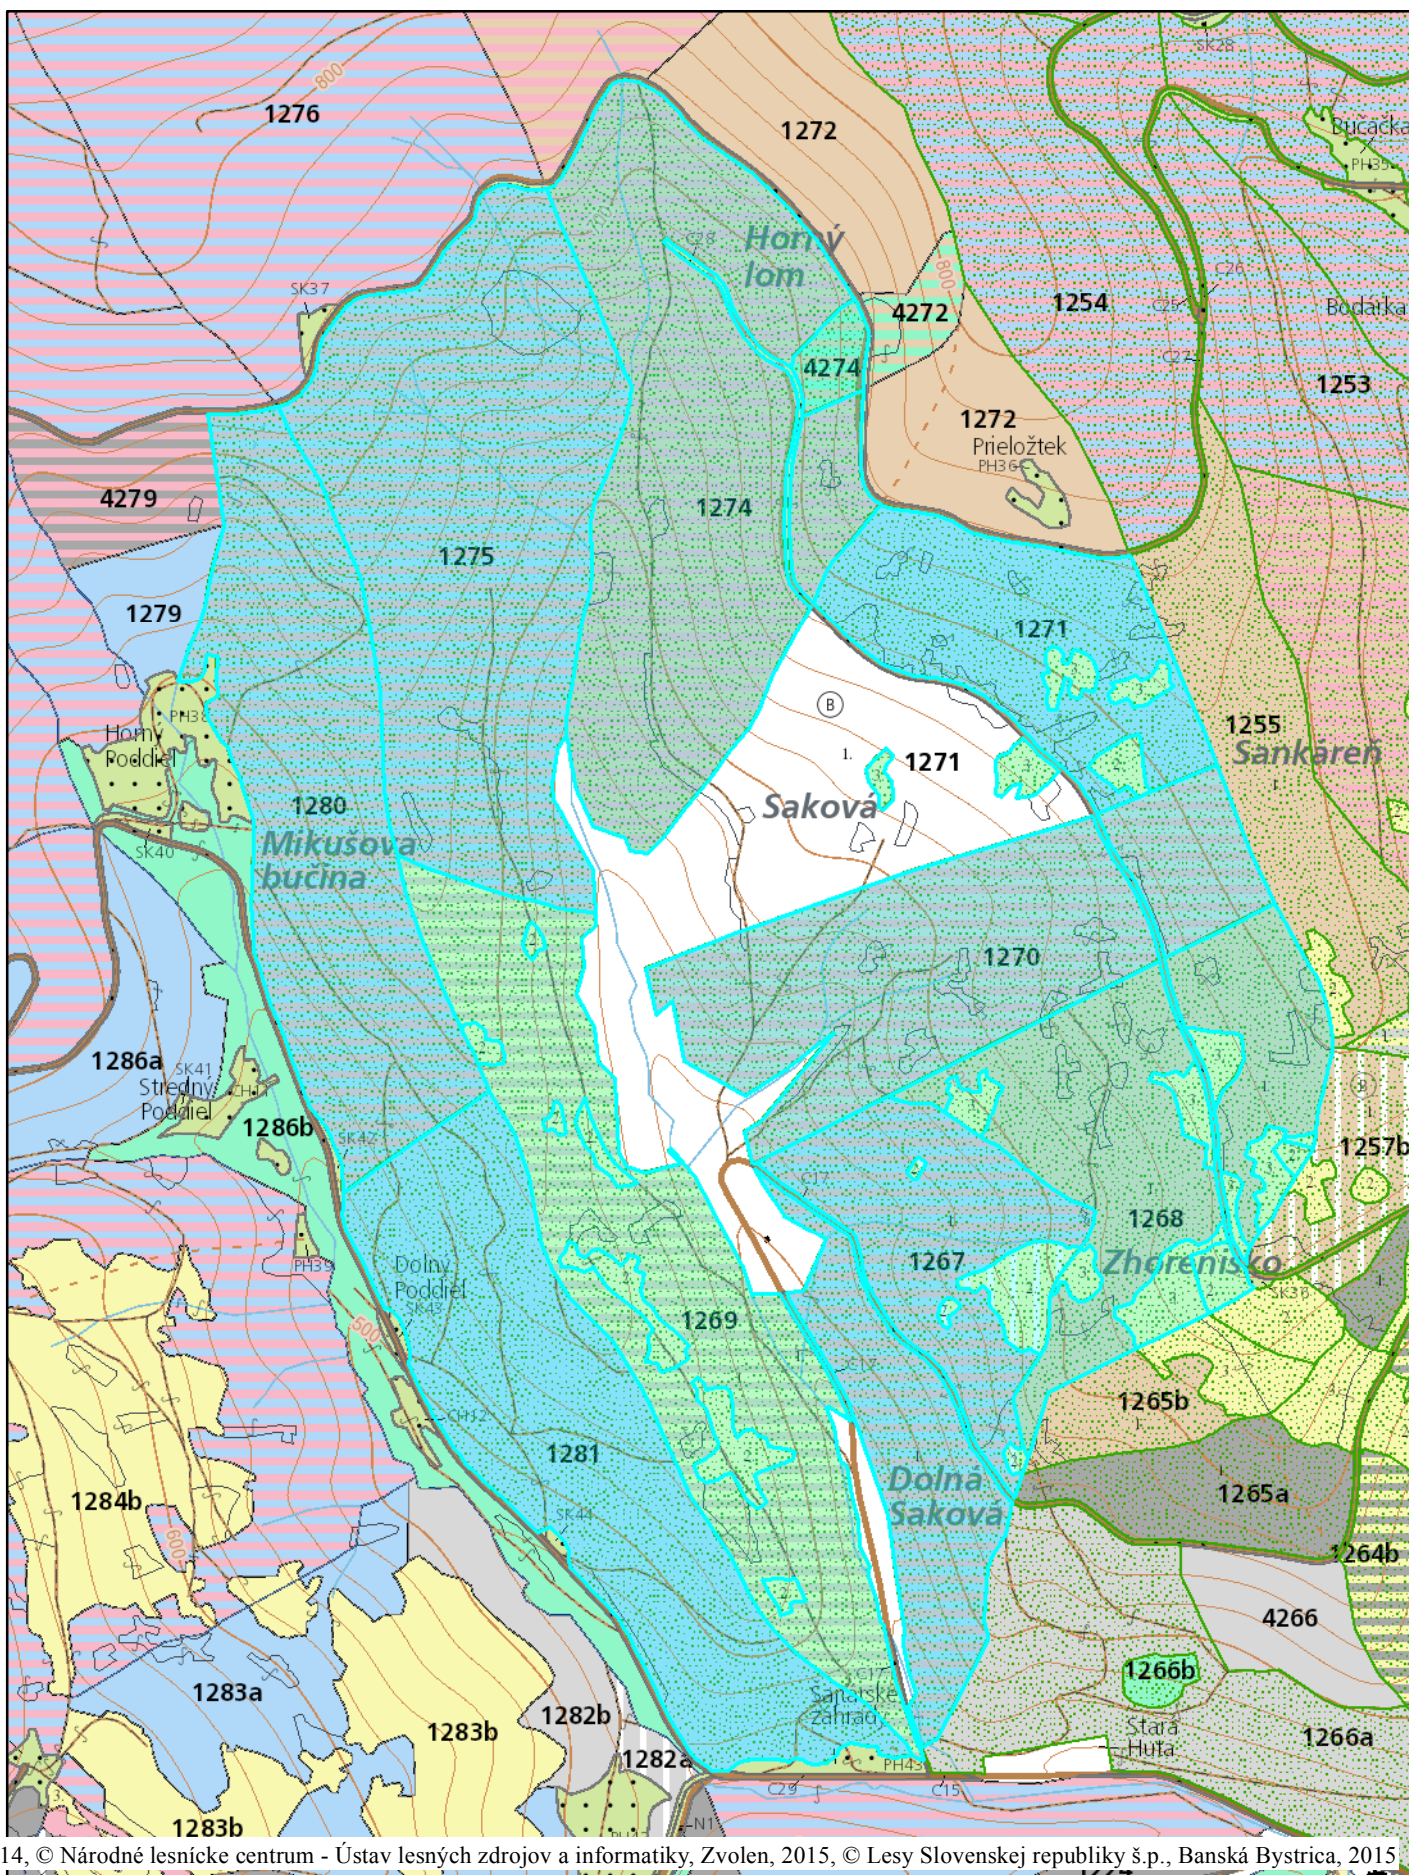

Saková

zvolen, 2014, © Národné lesnícke centrum - Ústav lesných zdrojov a informatiky, Zvolen, 2015, © Lesy Slovenskej republiky š.p., Banská Bystrica, 2015

1:9 000

02.04. 2015

0 90 180 360 540 720 m