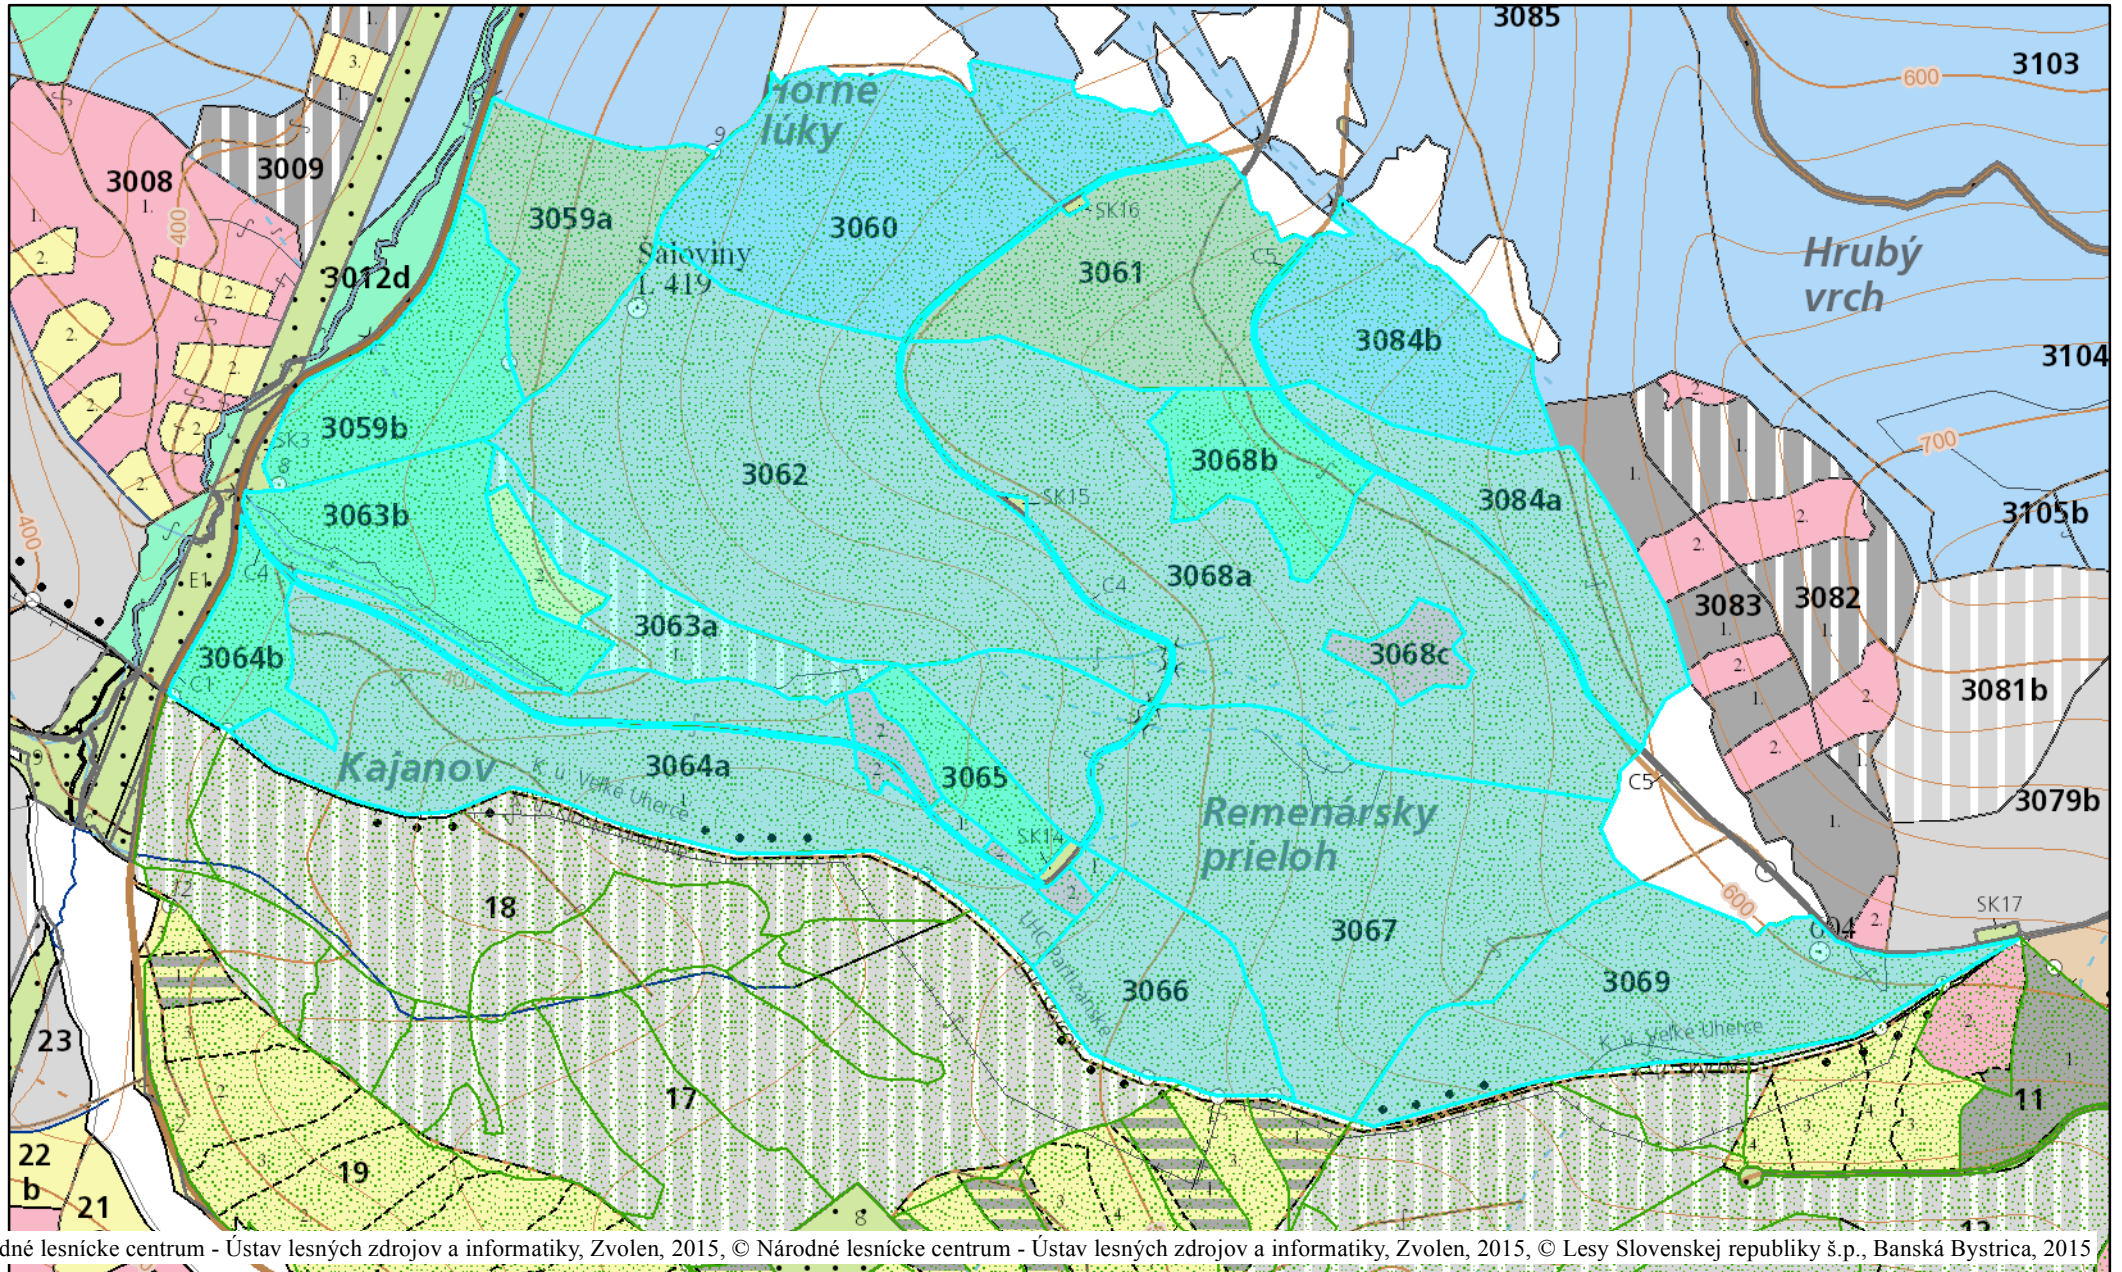

# Kajanov II.

© Národné lesnícke centrum - Ústav lesných zdrojov a informatiky, Zvolen, 2015, © Národné lesnícke centrum - Ústav lesných zdrojov a informatiky, Zvolen, 2015, © Lesy Slovenskej republiky š.p., Banská Bystrica, 2015

02.04. 2015

1:7 500