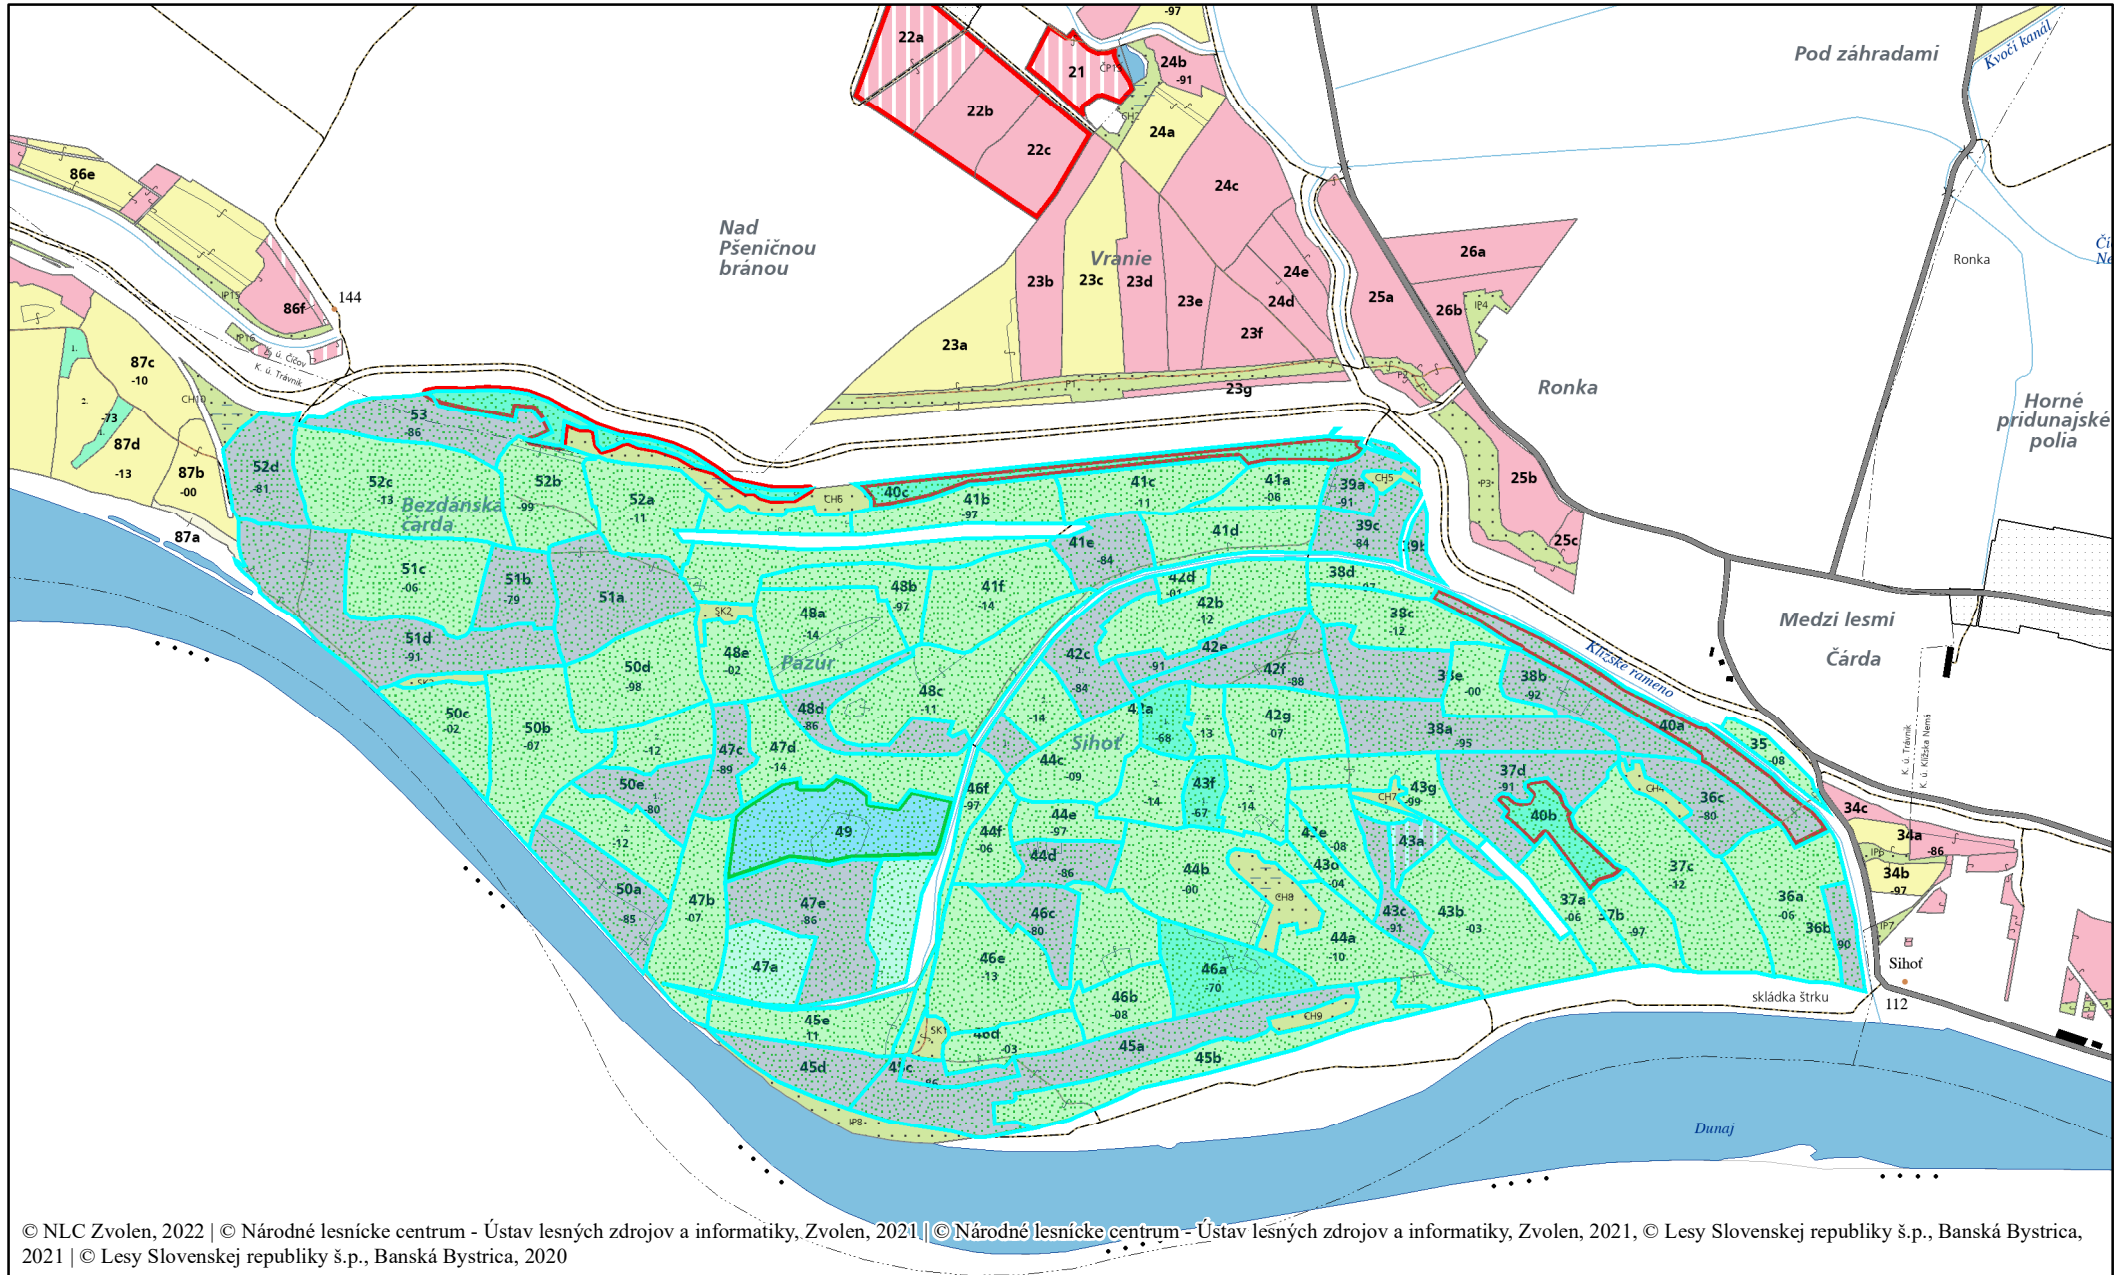

Ronka

© NLC Zvolen, 2022 | © Národné lesnícke centrum - Ústav lesných zdrojov a informatiky, Zvolen, 2021 | © Národné lesnícke centrum - Ústav lesných zdrojov a informatiky, Zvolen, 2021, © Lesy Slovenskej republiky š.p., Banská Bystrica, 2021 | © Lesy Slovenskej republiky š.p., Banská Bystrica, 2020

1:15 000

Vytvorené dňa: 28.04. 2022
Výstup z aplikácie: WebGIS