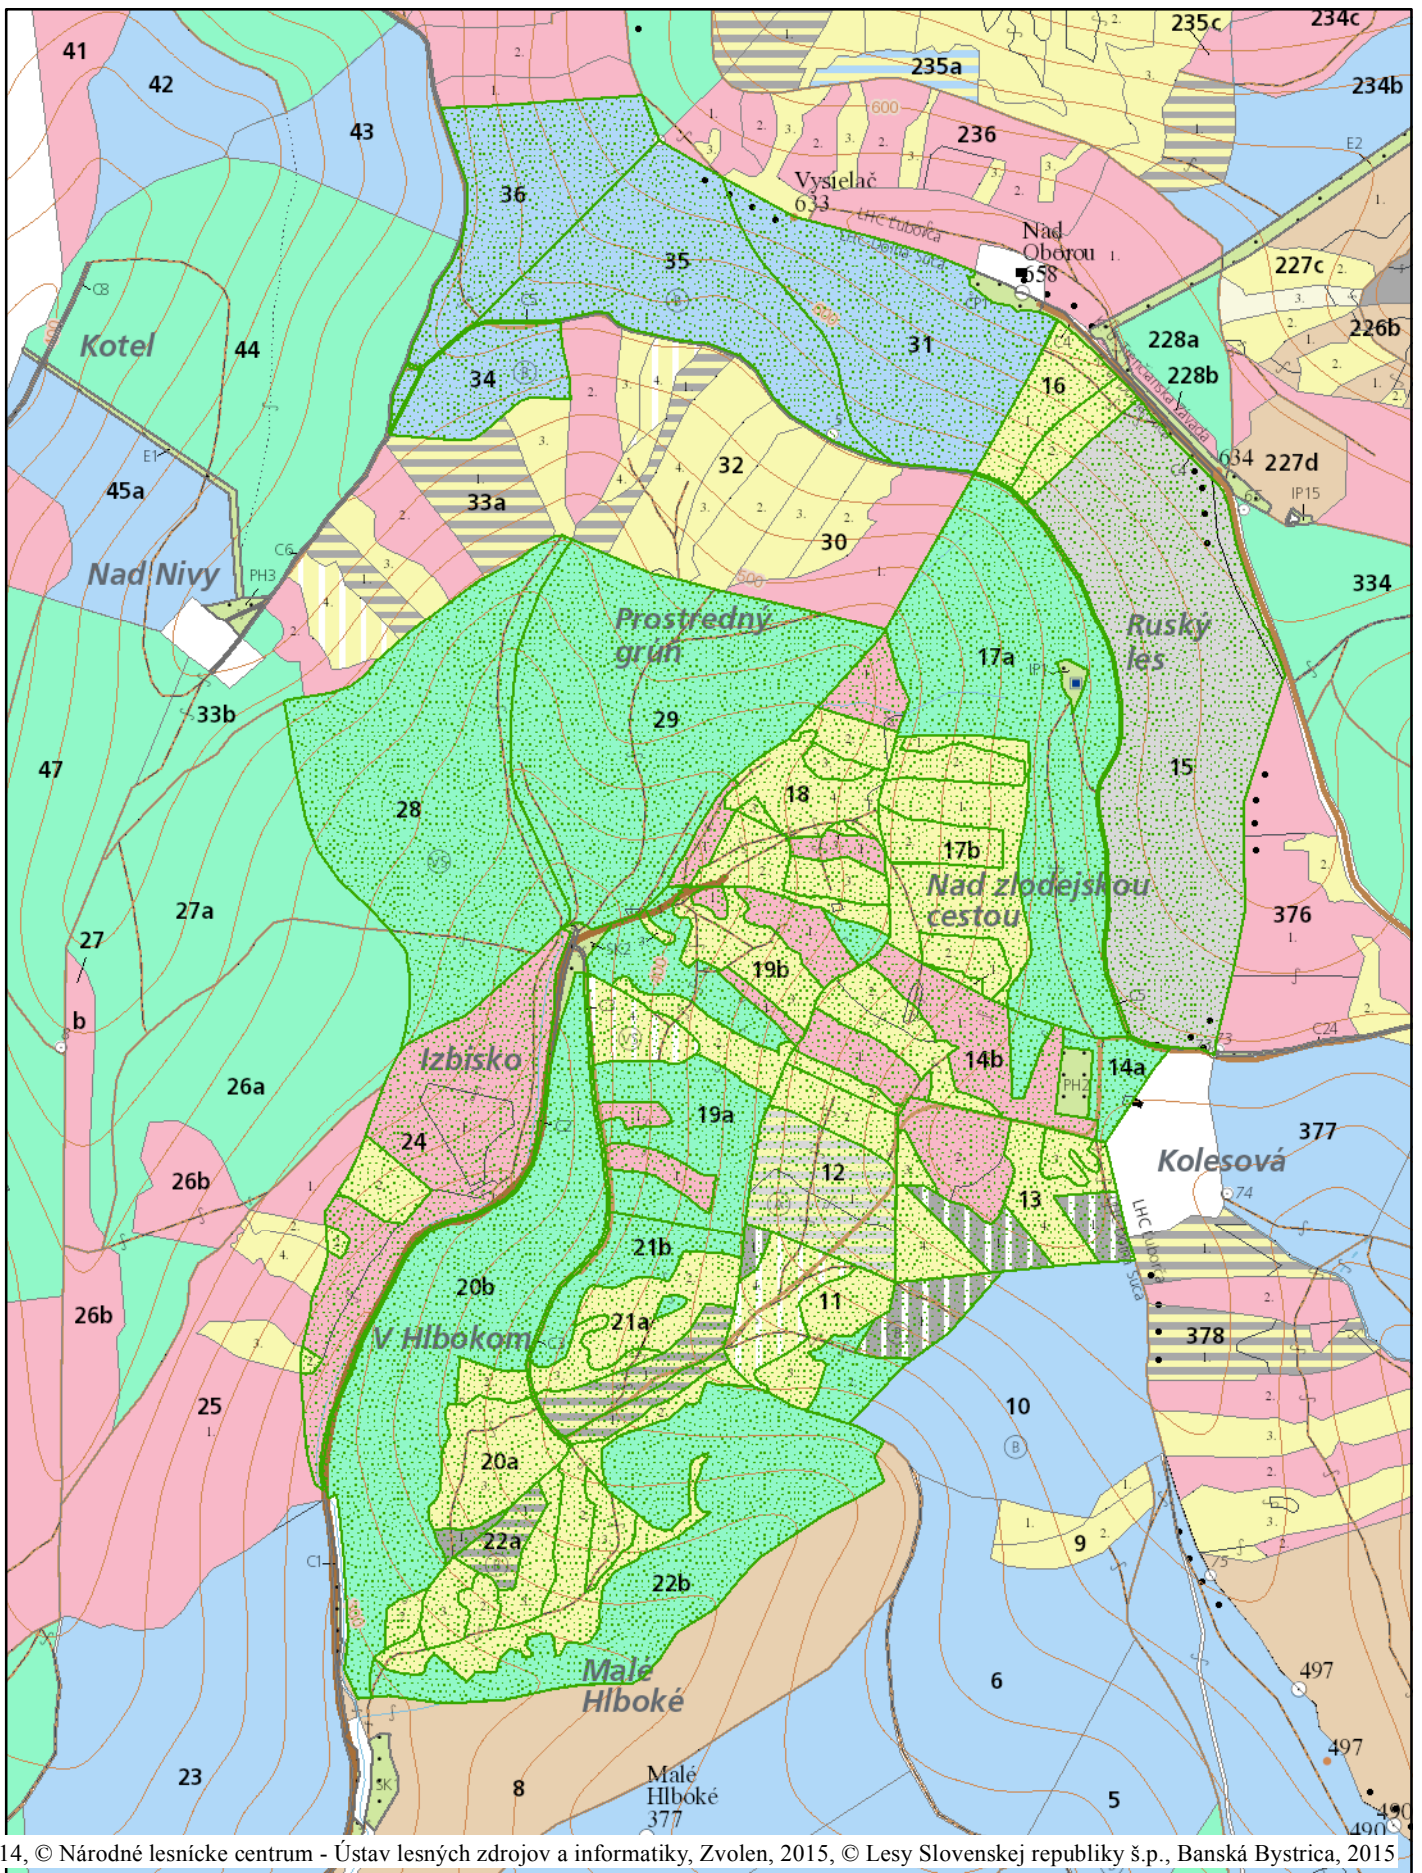

Prostredný grúň

Zvolen, 2014, © Národné lesnícke centrum - Ústav lesných zdrojov a informatiky, Zvolen, 2015, © Lesy Slovenskej republiky š.p., Banská Bystrica, 2015

1:10 000

02.04.2015

0 100 200 400 600 800 m