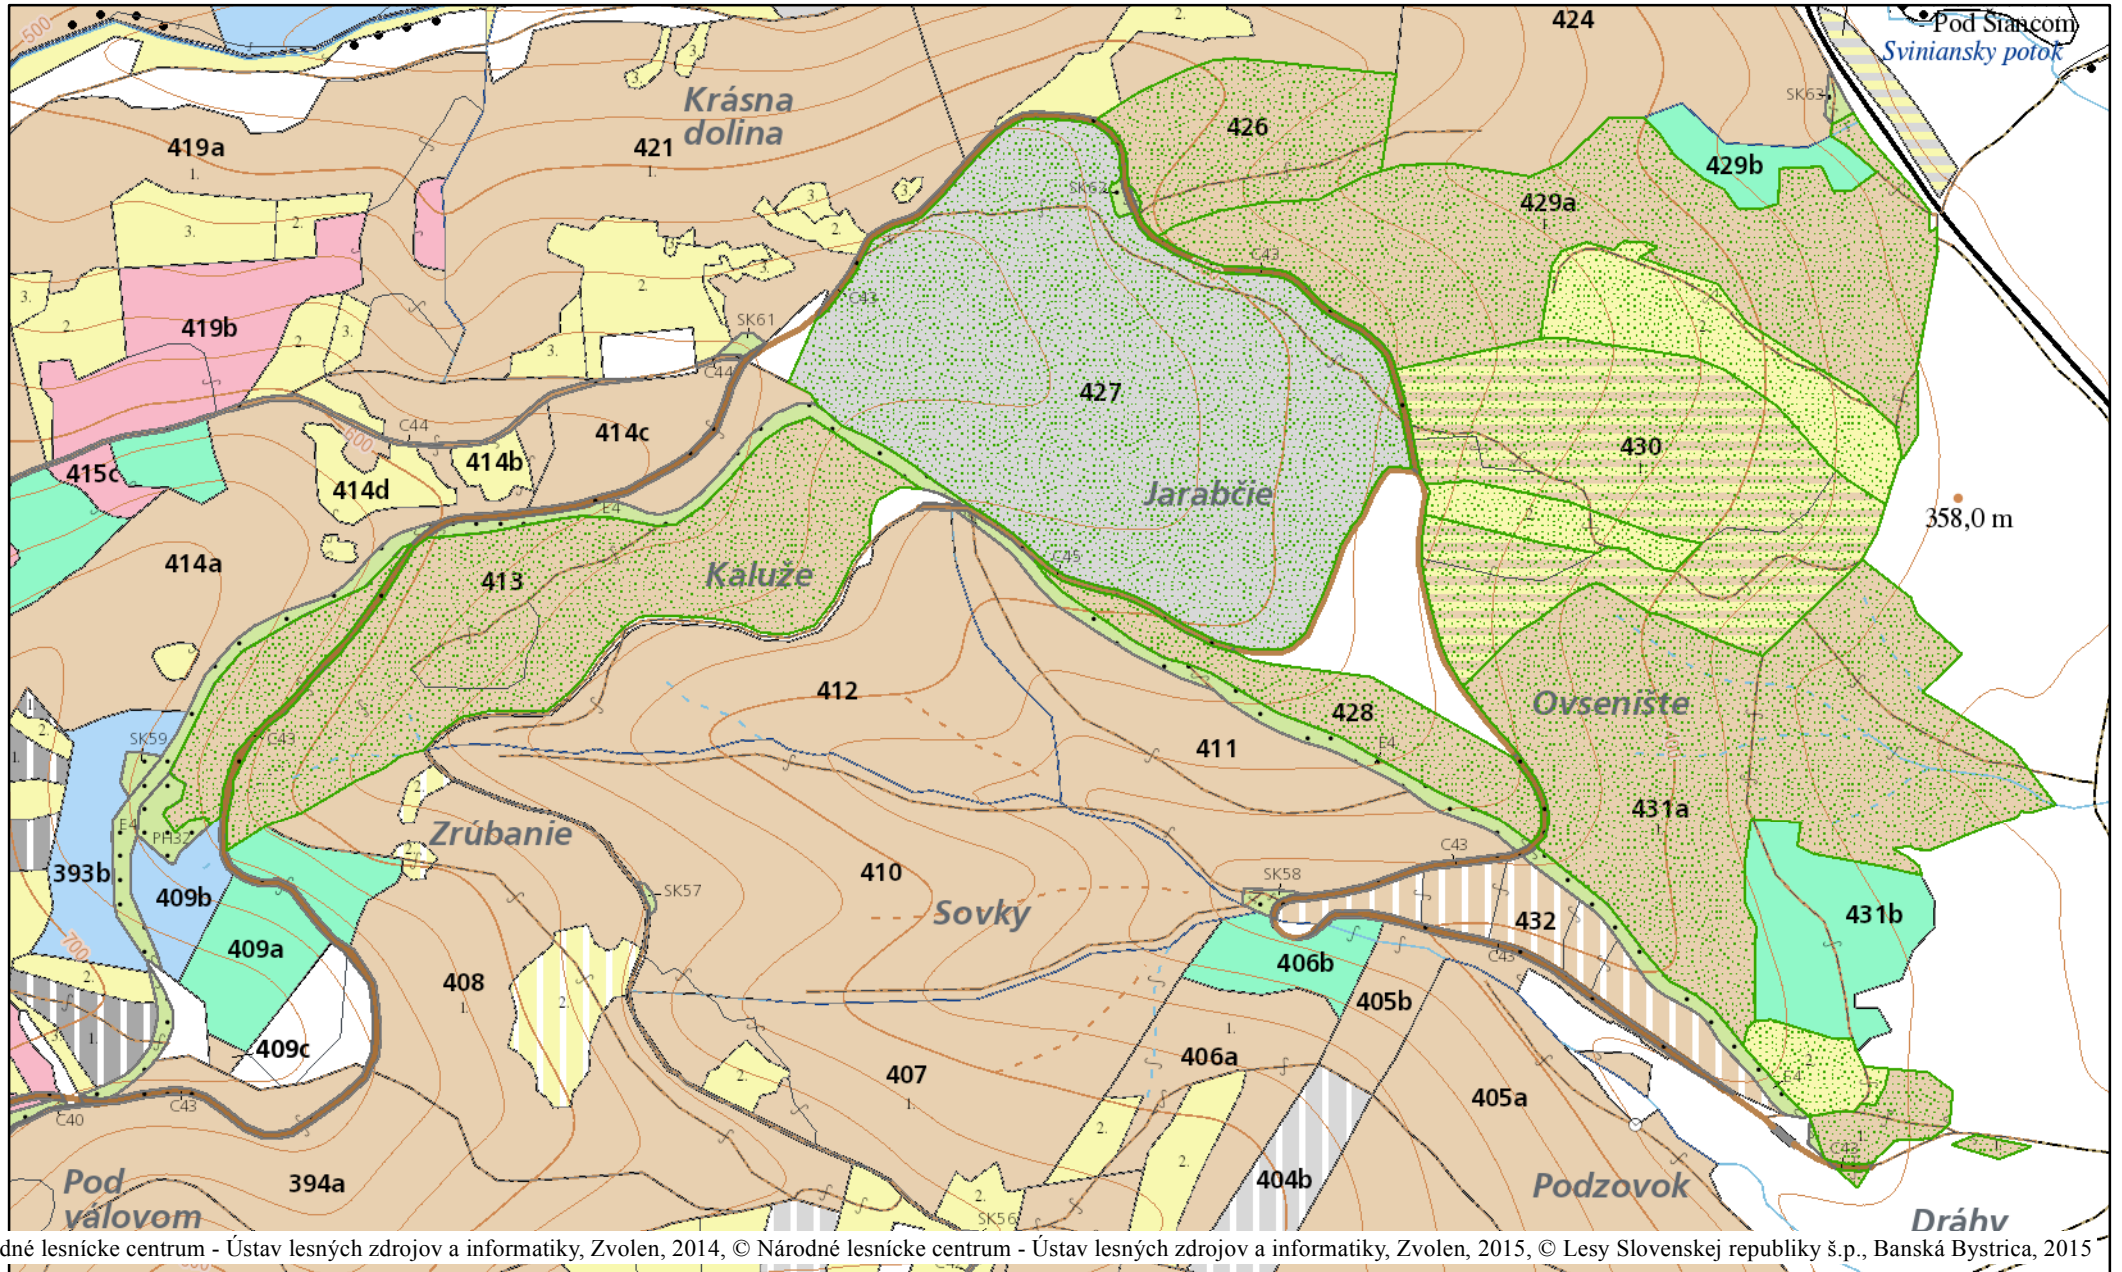

Krásna dolina

02.04. 2015

1:9 000