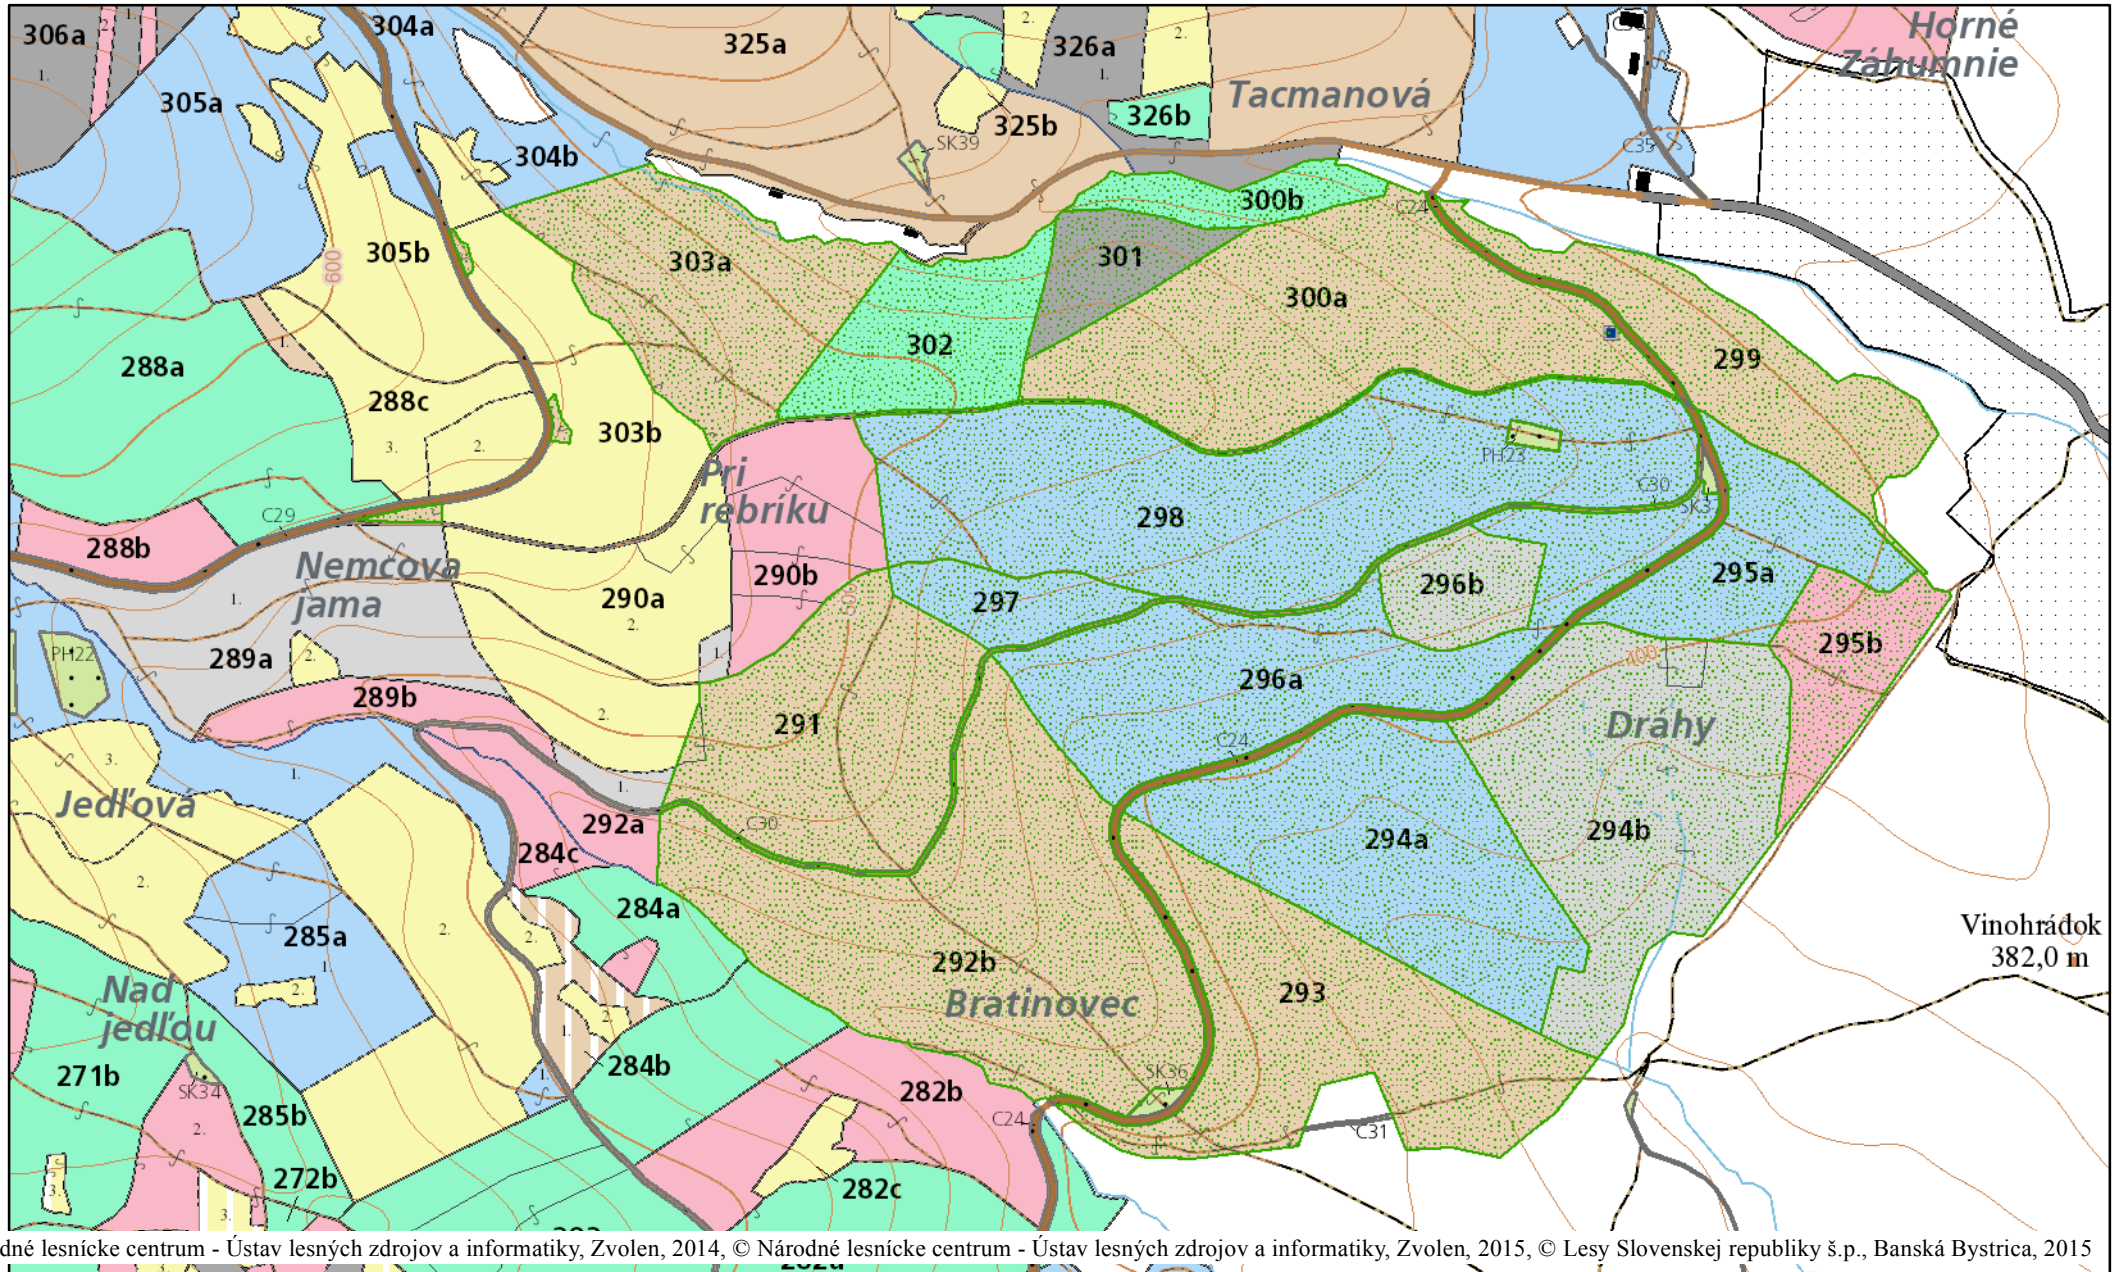

Dubodiel

© Národné lesnícke centrum - Ústav lesných zdrojov a informatiky, Zvolen, 2014, © Národné lesnícke centrum - Ústav lesných zdrojov a informatiky, Zvolen, 2015, © Lesy Slovenskej republiky š.p., Banská Bystrica, 2015

02.04. 2015

1:8 000