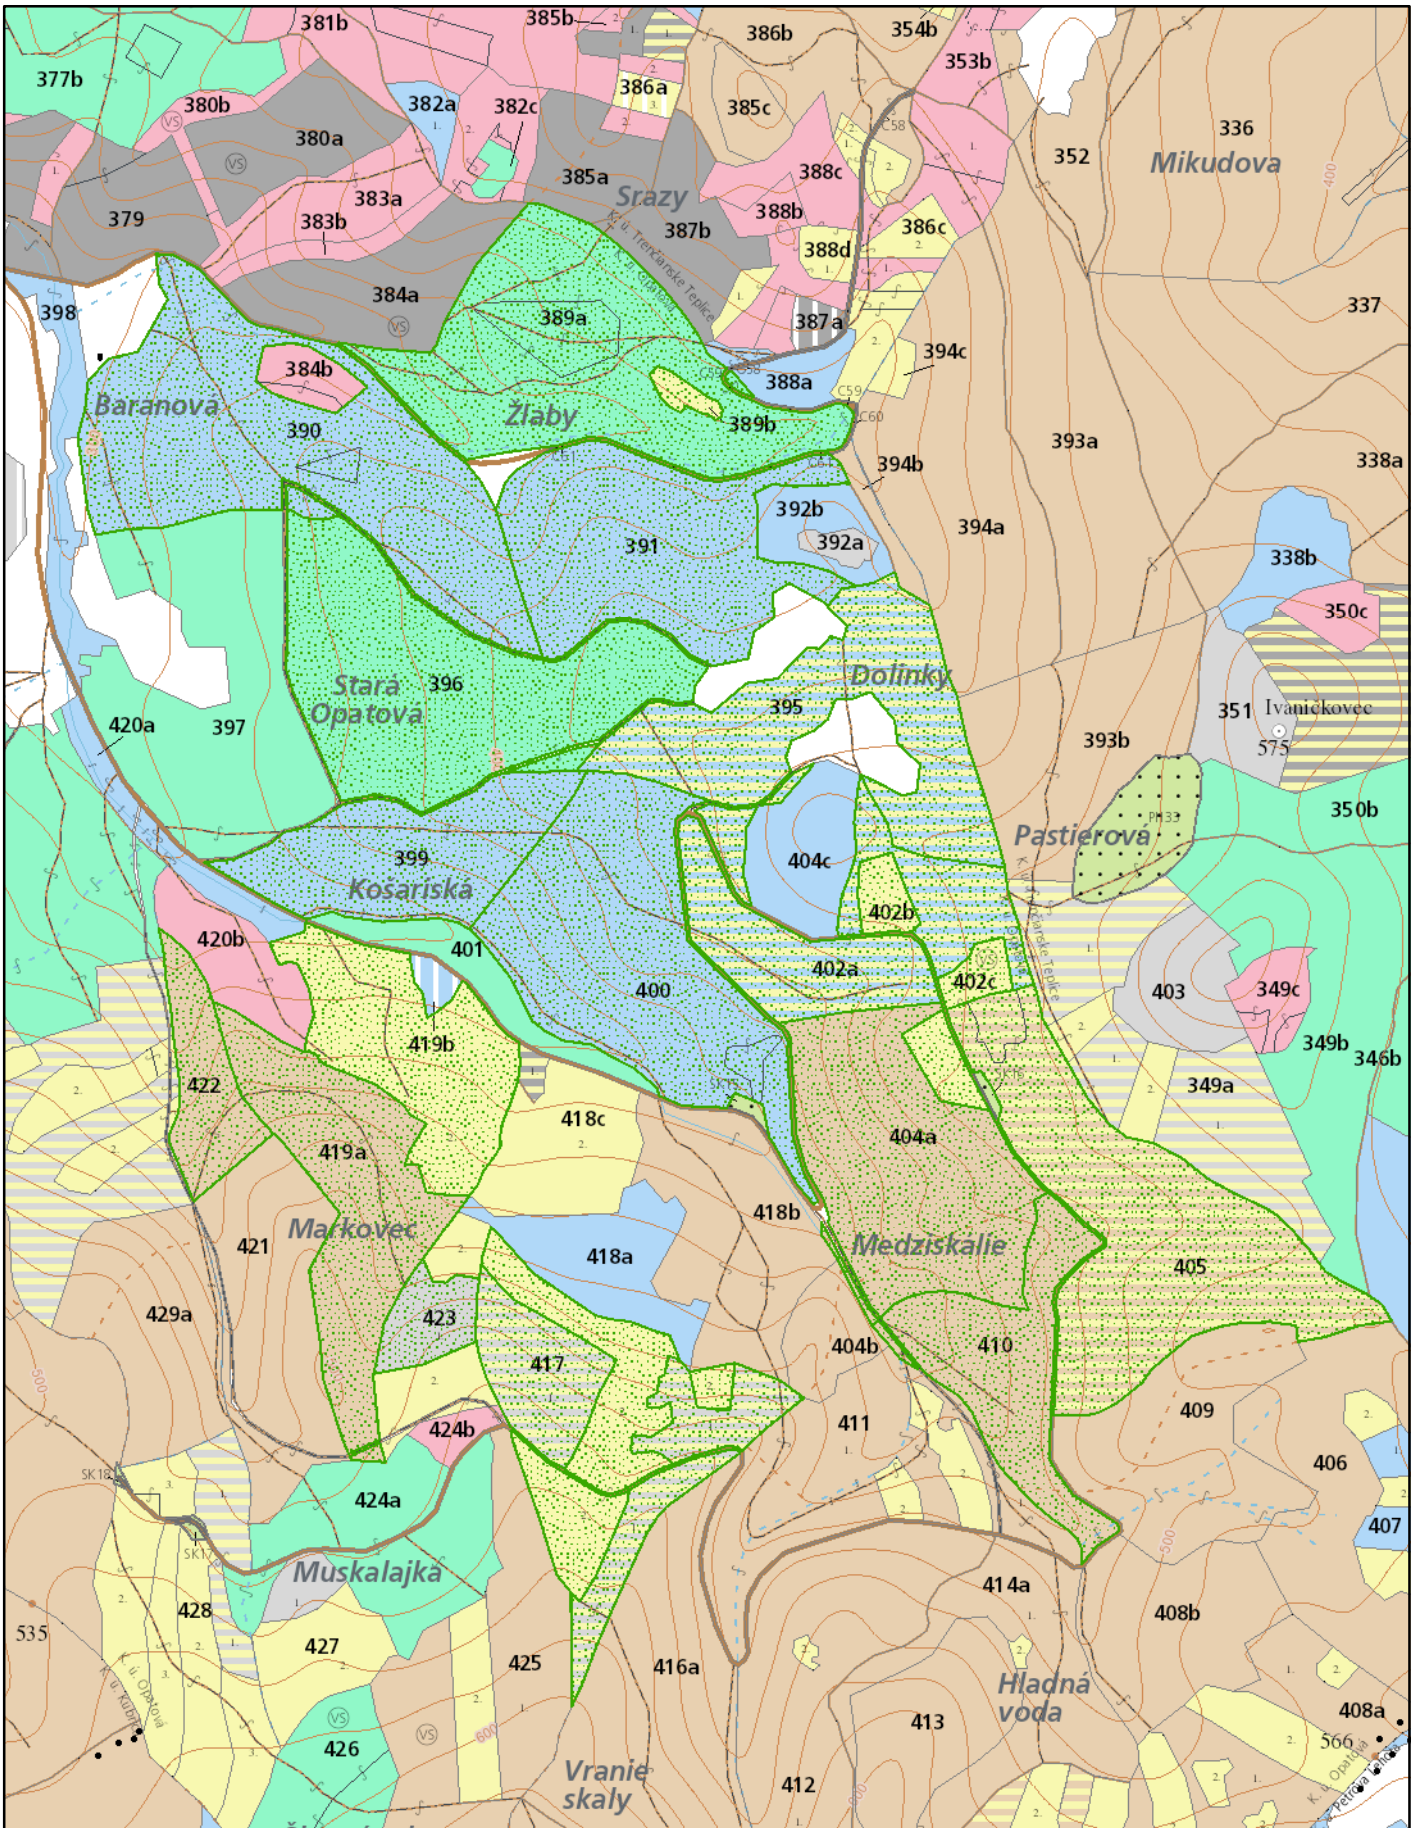

Stopa

Zvolen, 2014, © Národné lesnícke centrum - Ústav lesných zdrojov a informatiky, Zvolen, 2015, © Lesy Slovenskej republiky š.p., Banská Bystrica, 2015

1:11 000

02.04.2015