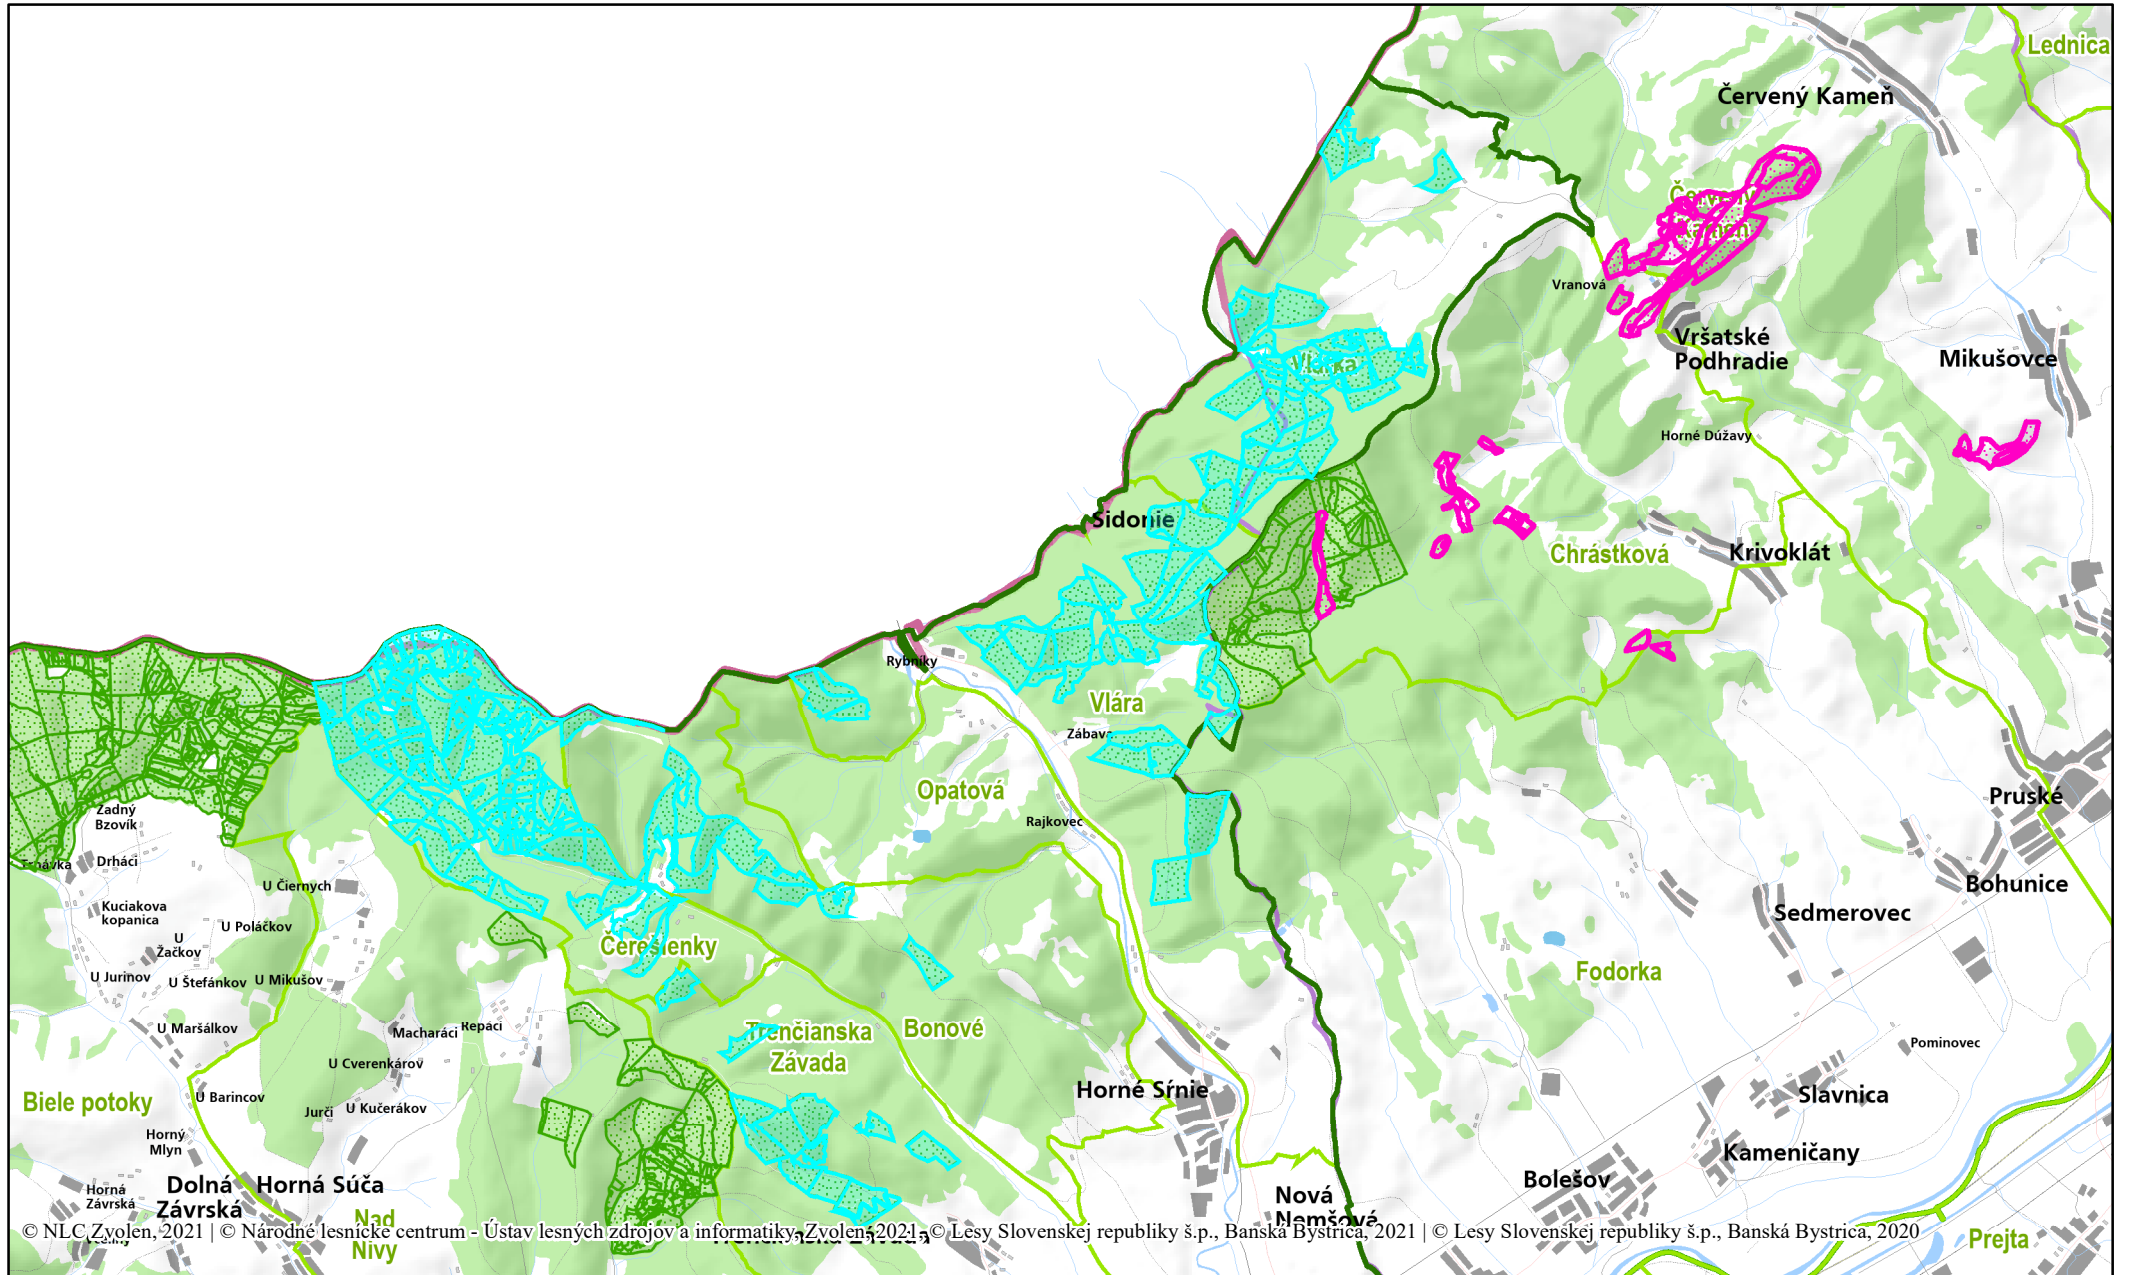

LC Luborča

© NLC Zvolen, 2021 | © Národné lesnícke centrum - Ústav lesných zdrojov a informatiky, Zvolen, 2021 | © Lesy Slovenskej republiky š.p., Banská Bystrica, 2021 | © Lesy Slovenskej republiky š.p., Banská Bystrica, 2020

1:75 000

Vytvorené dňa: 25.01. 2022
Výstup z aplikácie: WebGIS