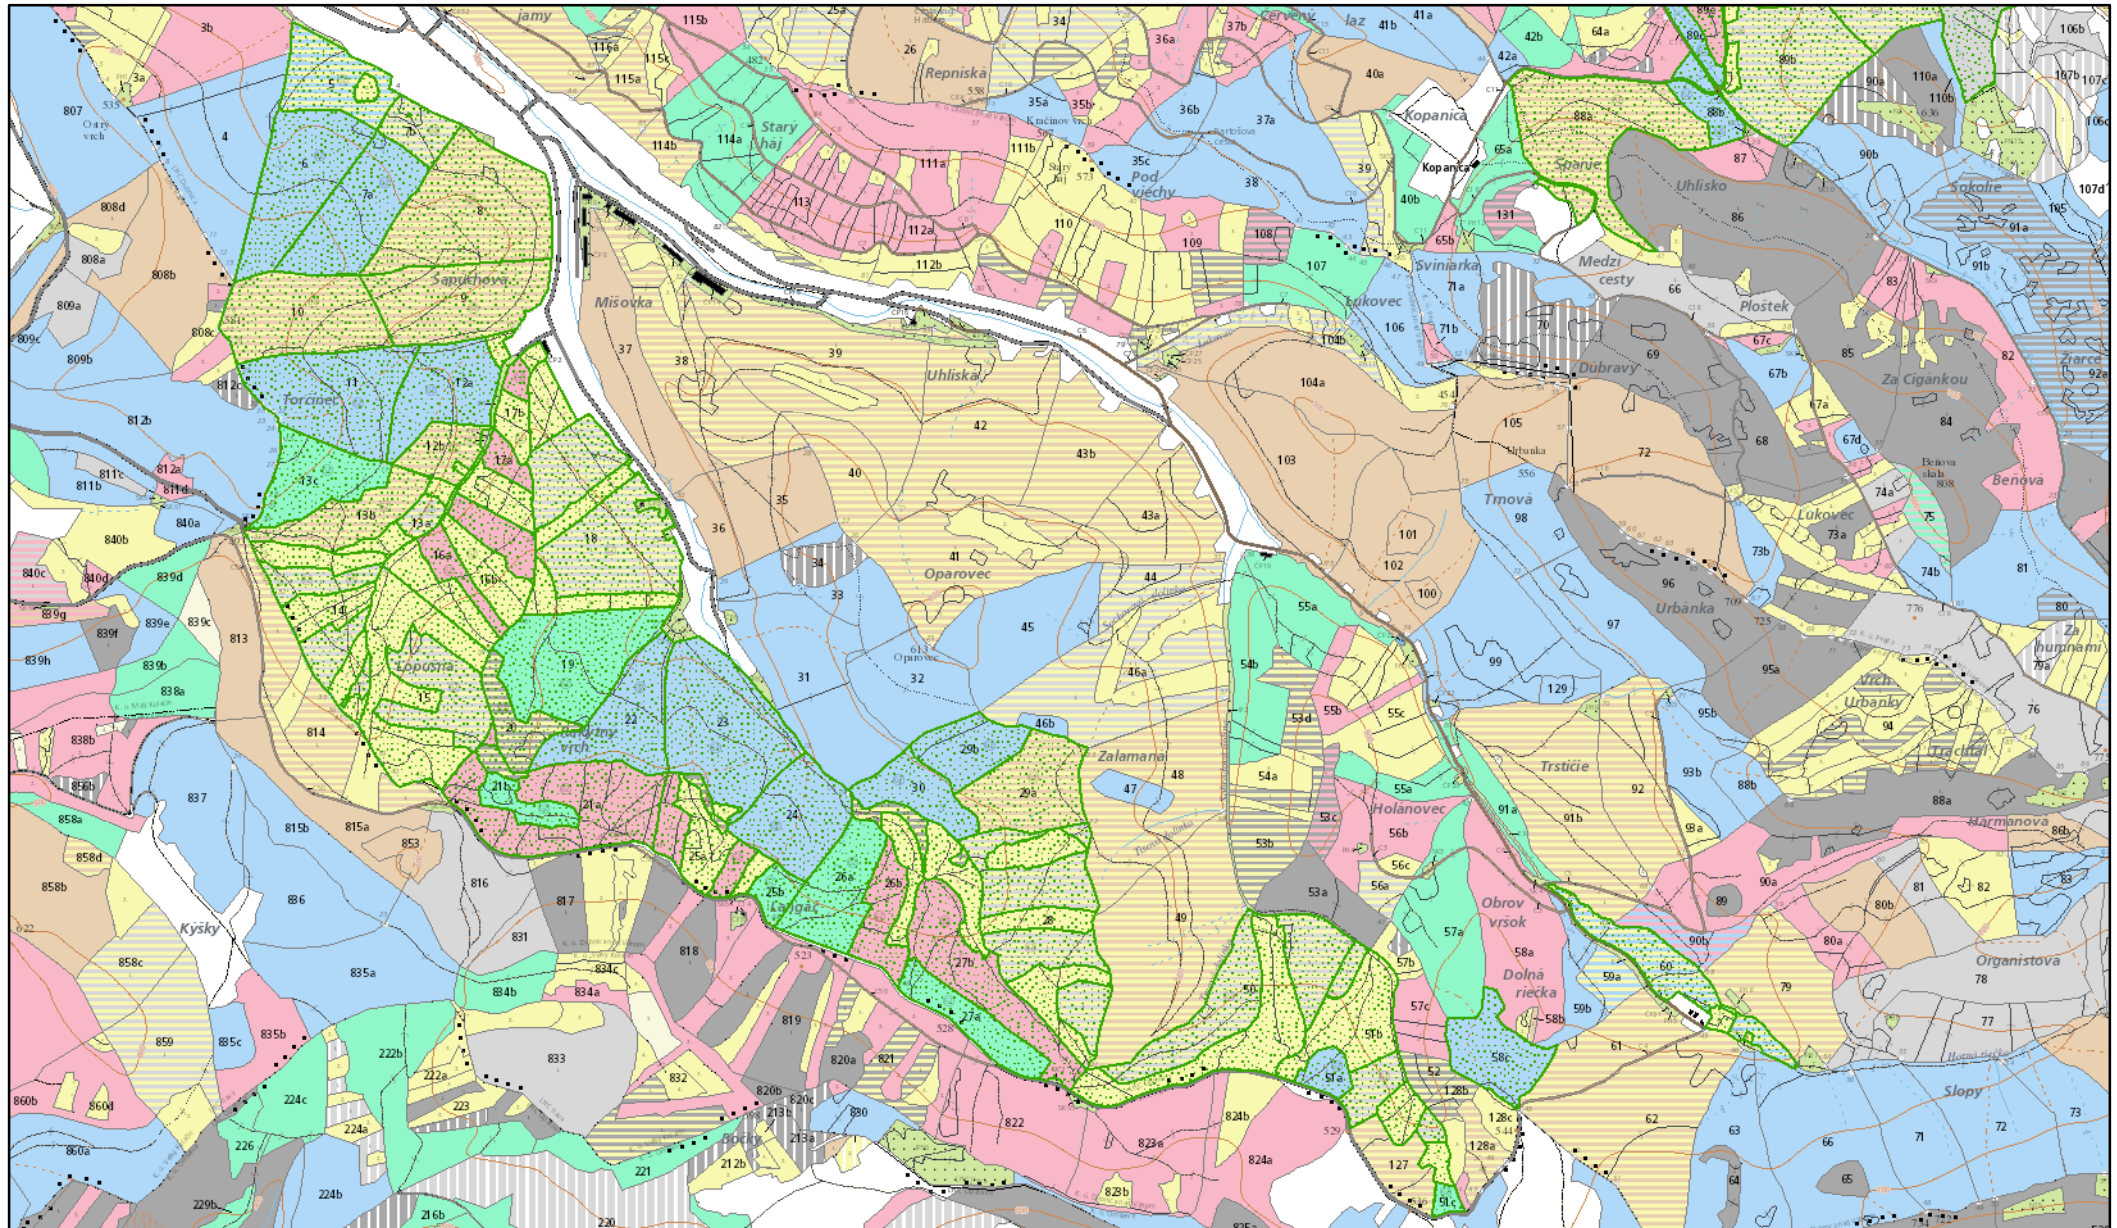

Langáč

© Národné lesnícke centrum - Ústav lesných zdrojov a informatiky, Zvolen, 2014, © Národné lesnícke centrum - Ústav lesných zdrojov a informatiky, Zvolen, 2015, © Lesy Slovenskej republiky š.p., Banská Bystrica, 2015