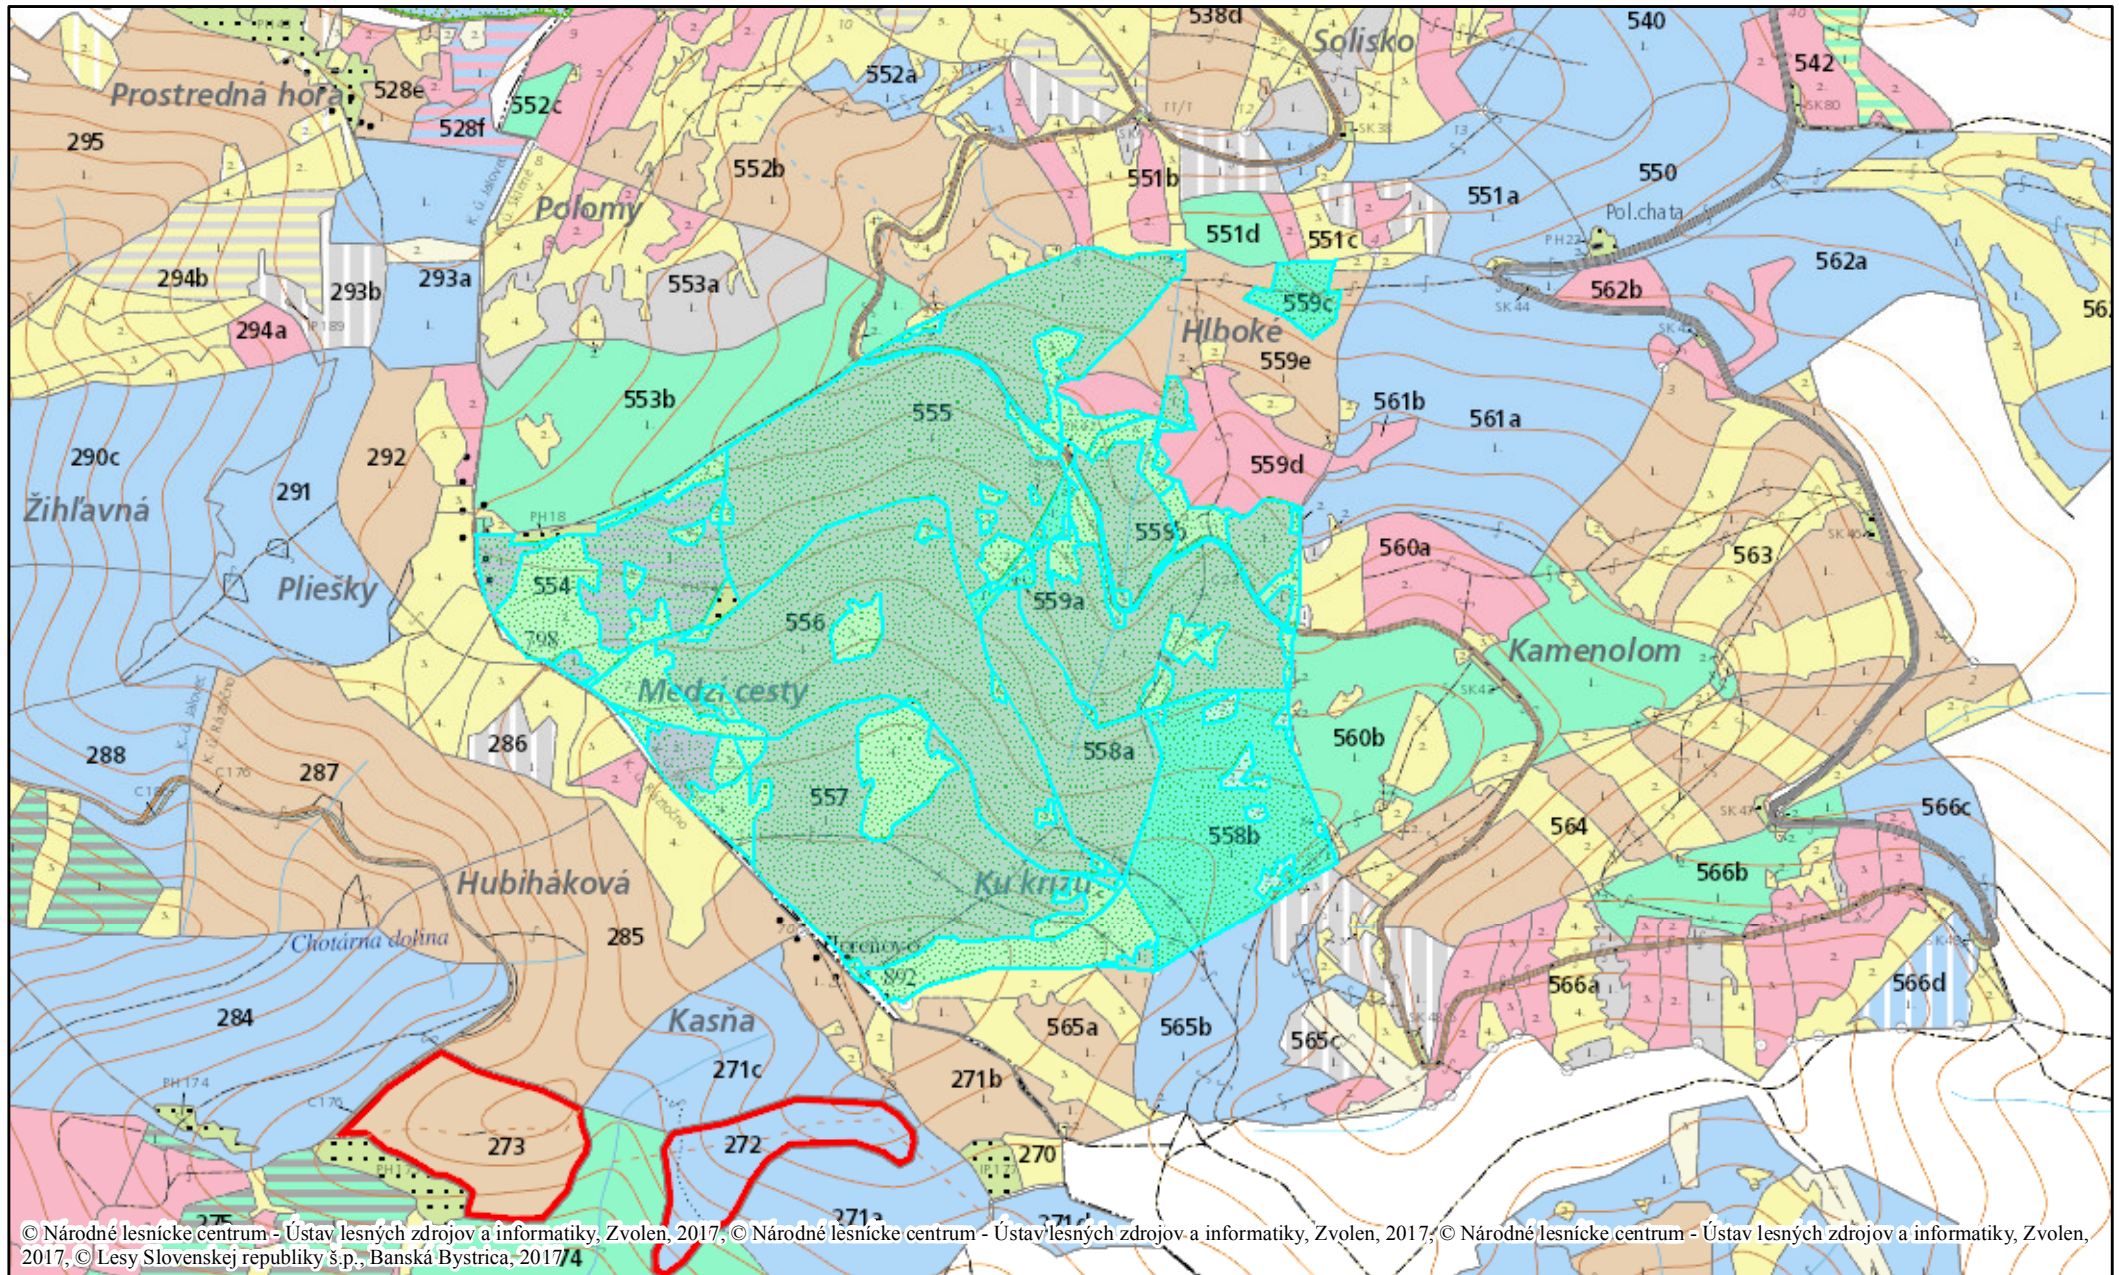

Horeňovo

1:10 000

Vytvorené dňa: 27.09. 2017
Výstup z aplikácie: WebGIS