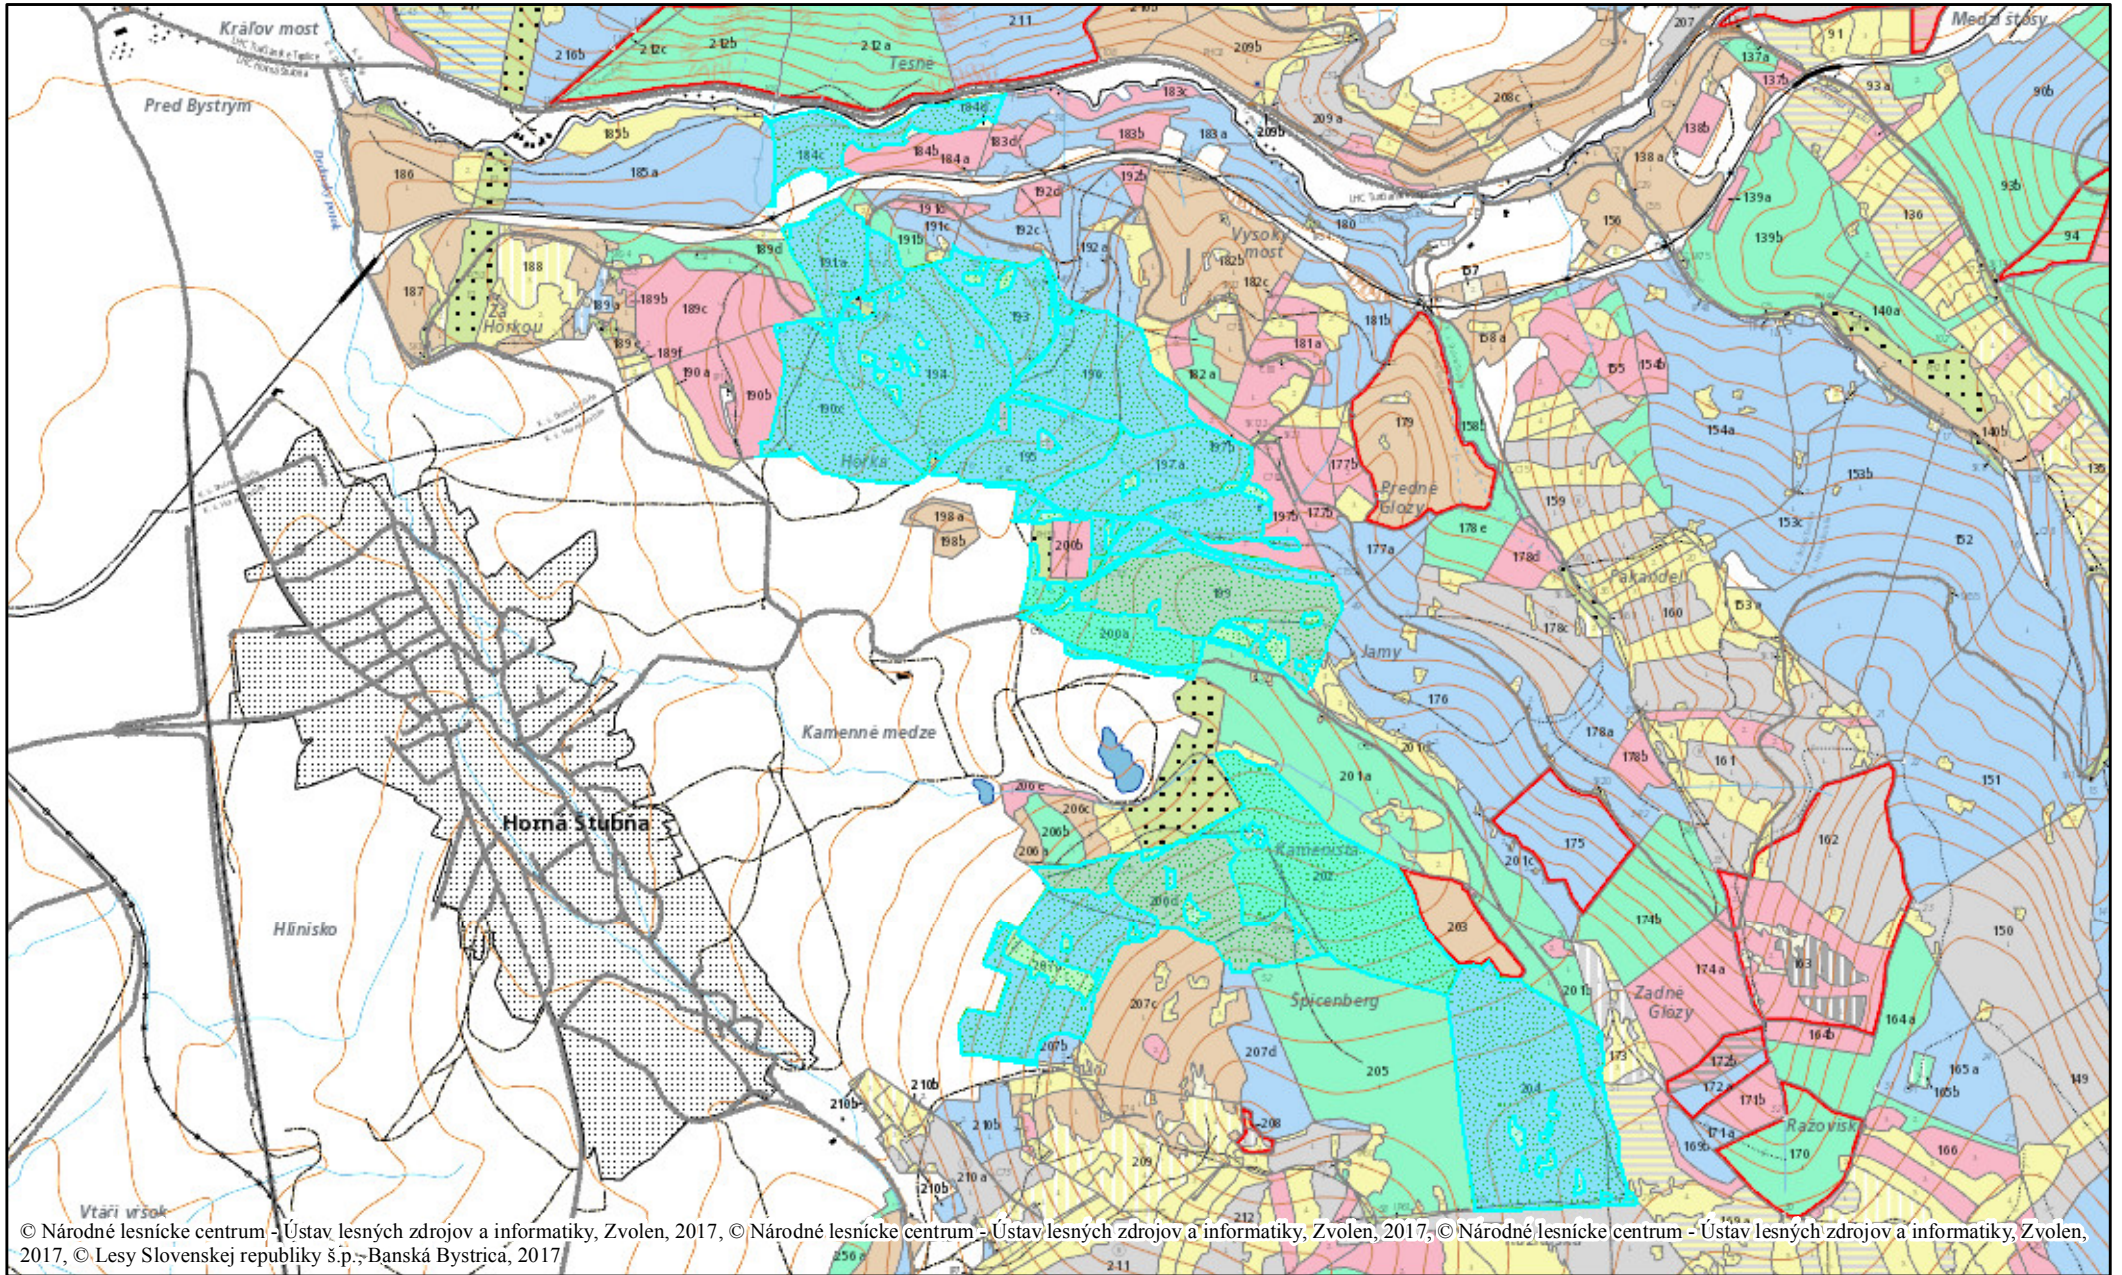

LC Horná Štubňa

© Národné lesnícke centrum - Ústav lesných zdrojov a informatiky, Zvolen, 2017, © Národné lesnícke centrum - Ústav lesných zdrojov a informatiky, Zvolen, 2017, © Národné lesnícke centrum - Ústav lesných zdrojov a informatiky, Zvolen, 2017, © Lesy Slovenskej republiky š.p.a., Banská Bystrica, 2017

1:18 000

Vytvorené dňa: 27.09.2017
Výstup z aplikácie: WebGIS