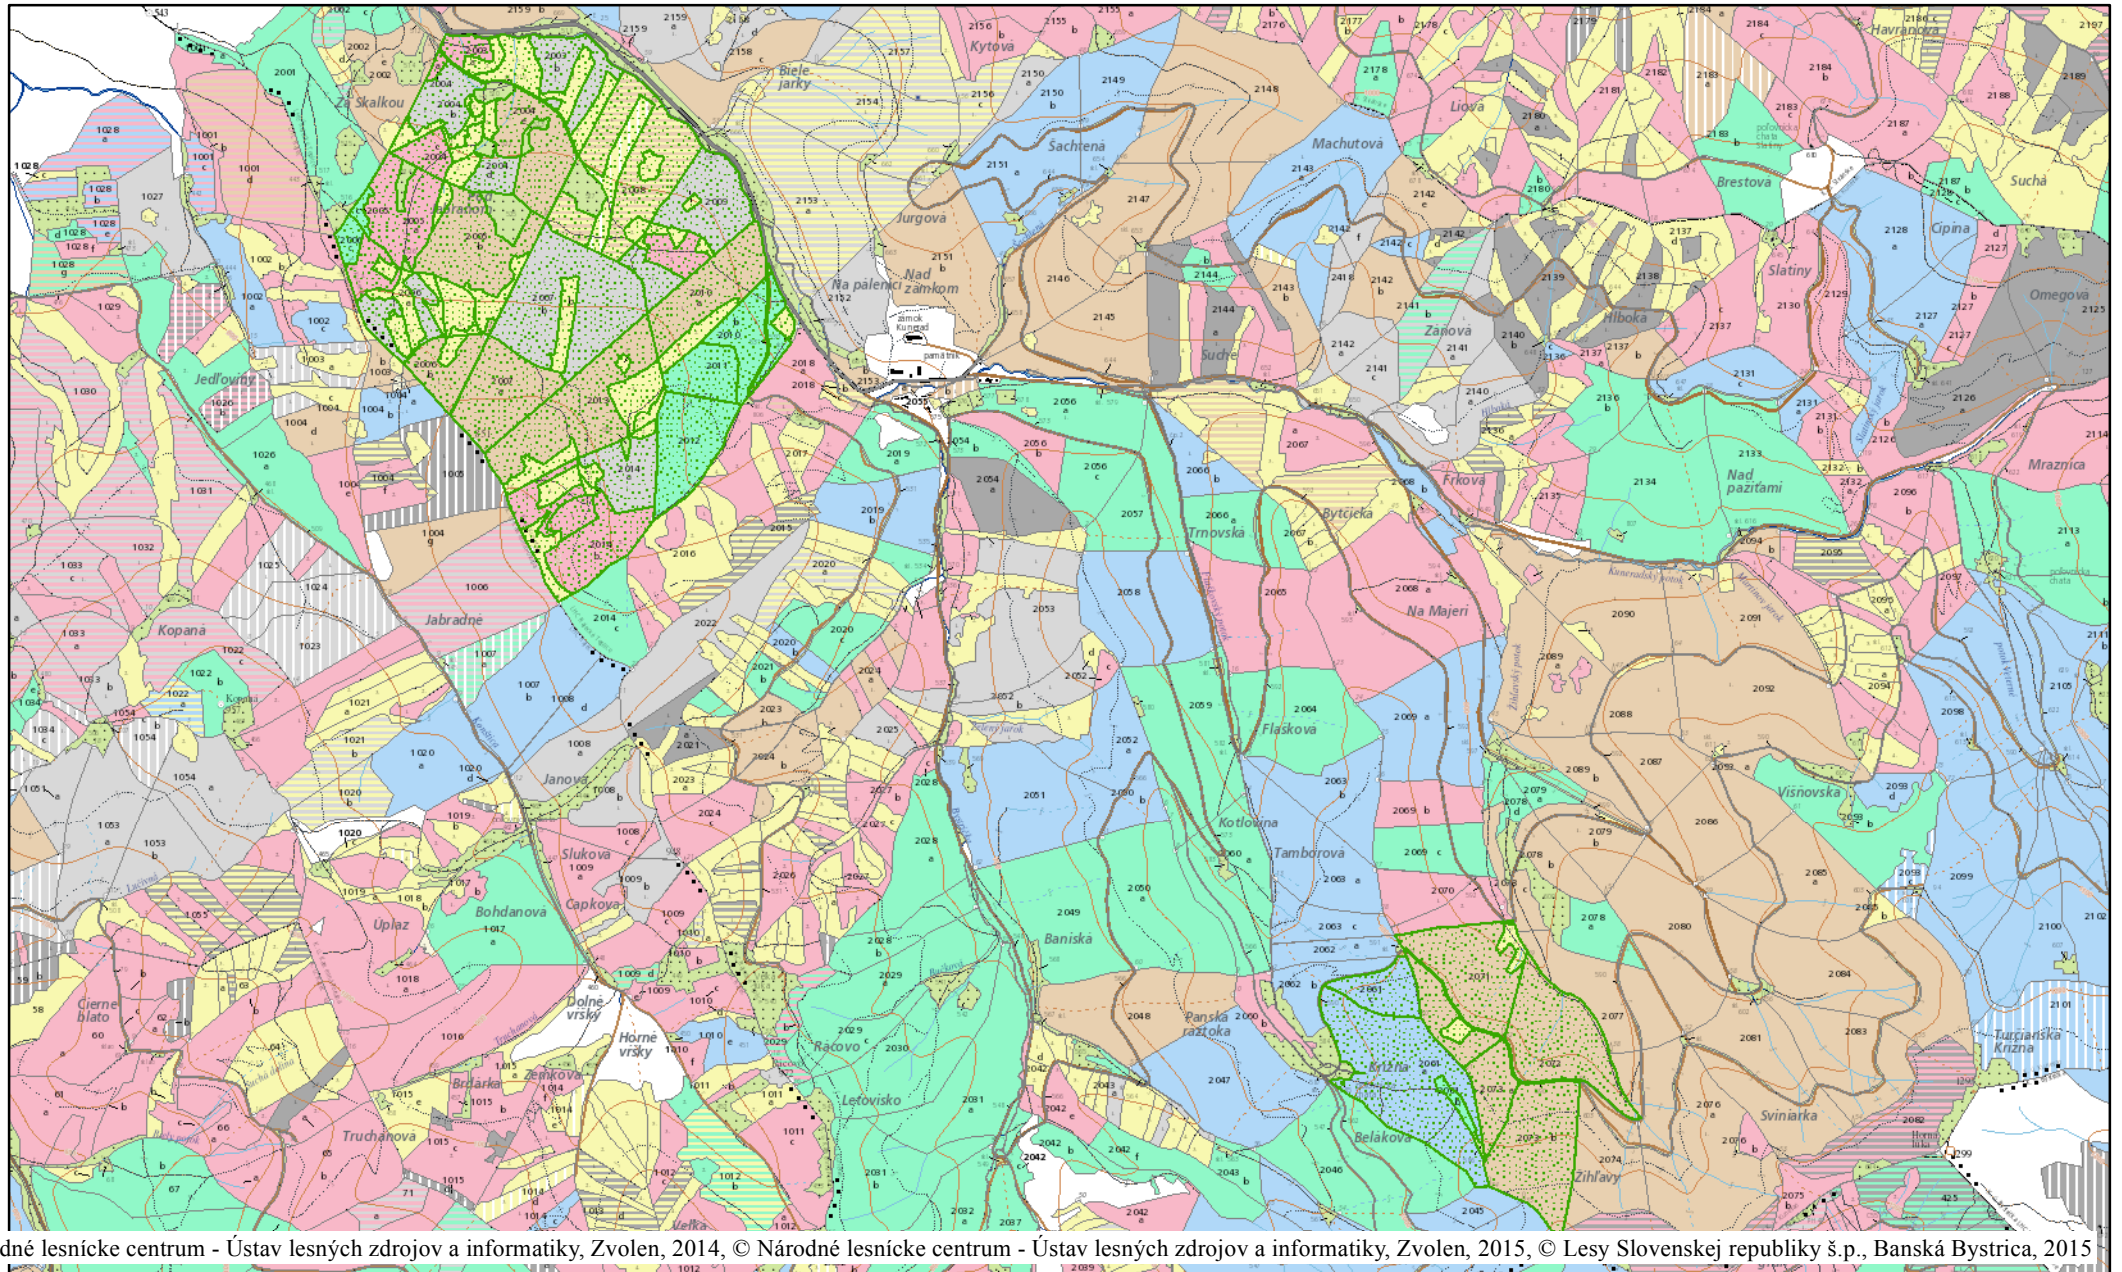

Jedľoviny

© Národné lesnícke centrum - Ústav lesných zdrojov a informatiky, Zvolen, 2014, © Národné lesnícke centrum - Ústav lesných zdrojov a informatiky, Zvolen, 2015, © Lesy Slovenskej republiky š.p., Banská Bystrica, 2015