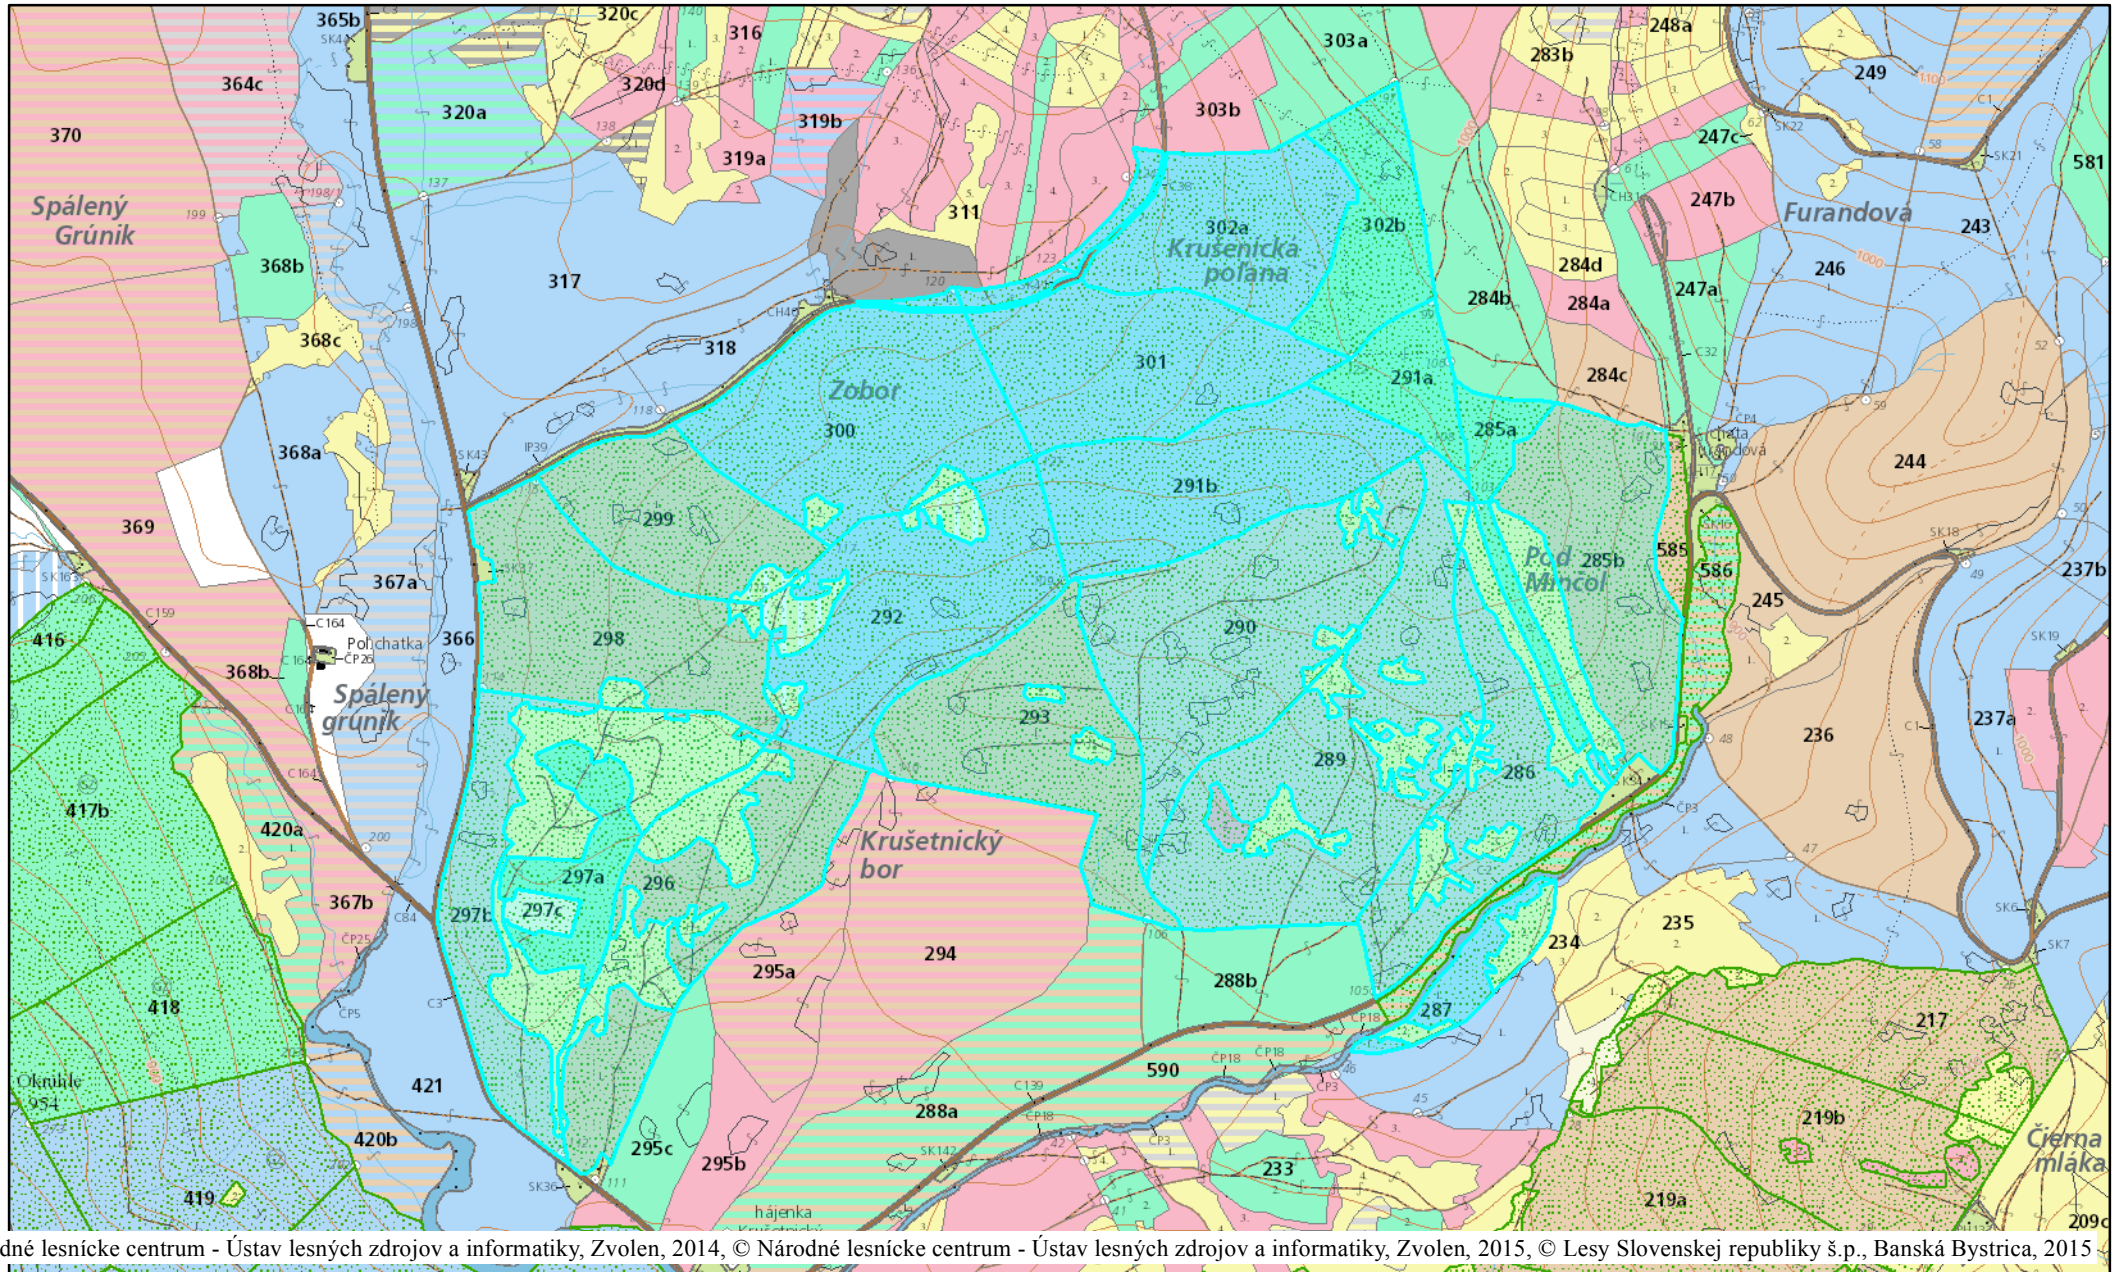

Podhoľ

© Národné lesnícke centrum - Ústav lesných zdrojov a informatiky, Zvolen, 2014, © Národné lesnícke centrum - Ústav lesných zdrojov a informatiky, Zvolen, 2015. © Lesy Slovenskej republiky š.p., Banská Bystrica, 2015

02.04. 2015

1:12 000