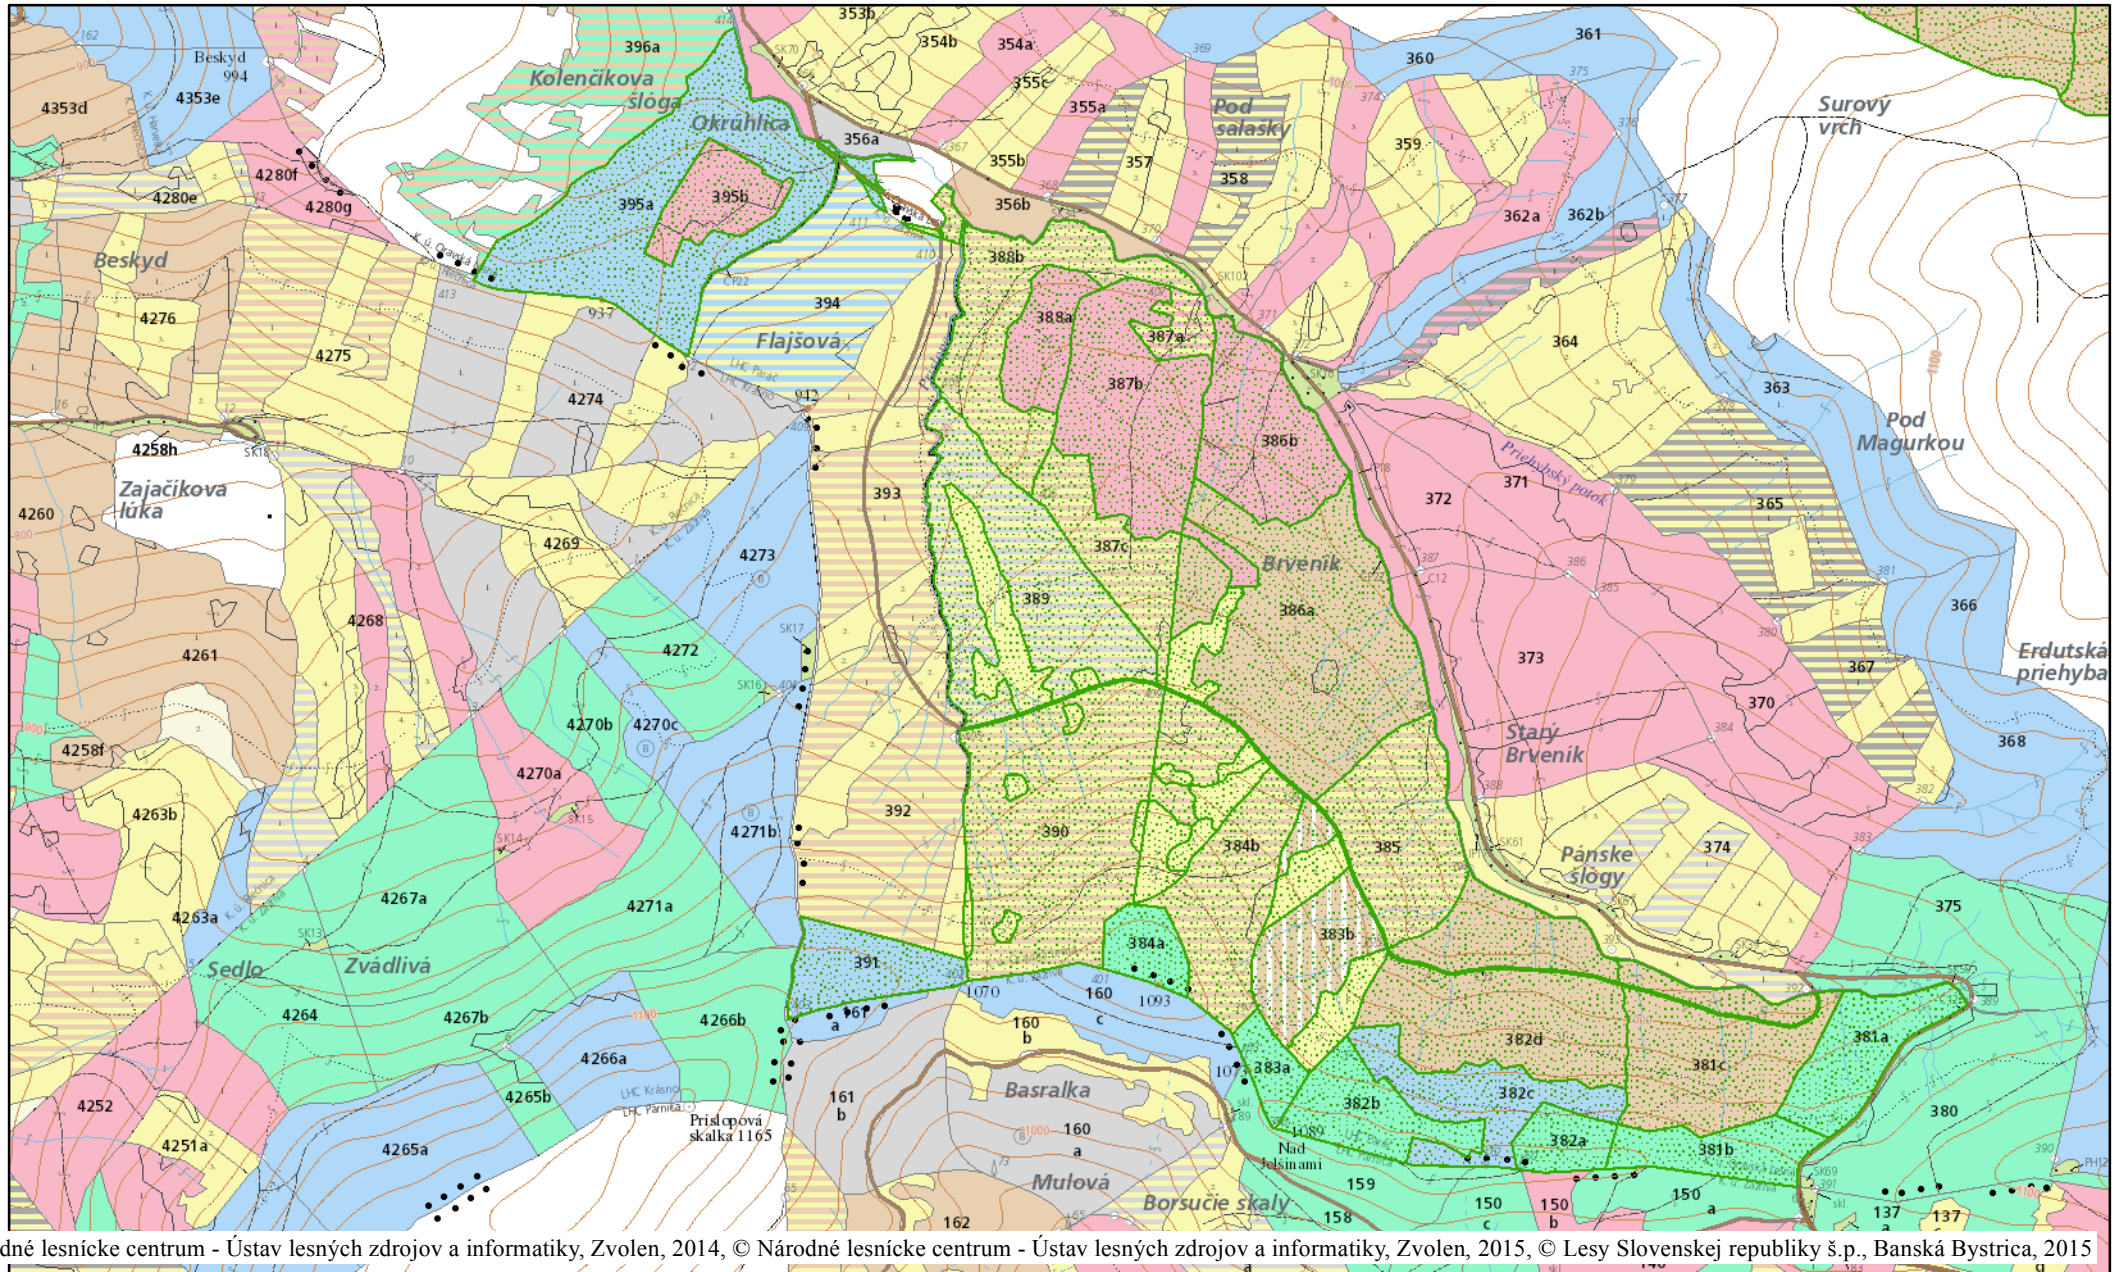

Drápačky

© Národné lesnícke centrum - Ústav lesných zdrojov a informatiky, Zvolen, 2014, © Národné lesnícke centrum - Ústav lesných zdrojov a informatiky, Zvolen, 2015, © Lesy Slovenskej republiky š. p., Banská Bystrica, 2015