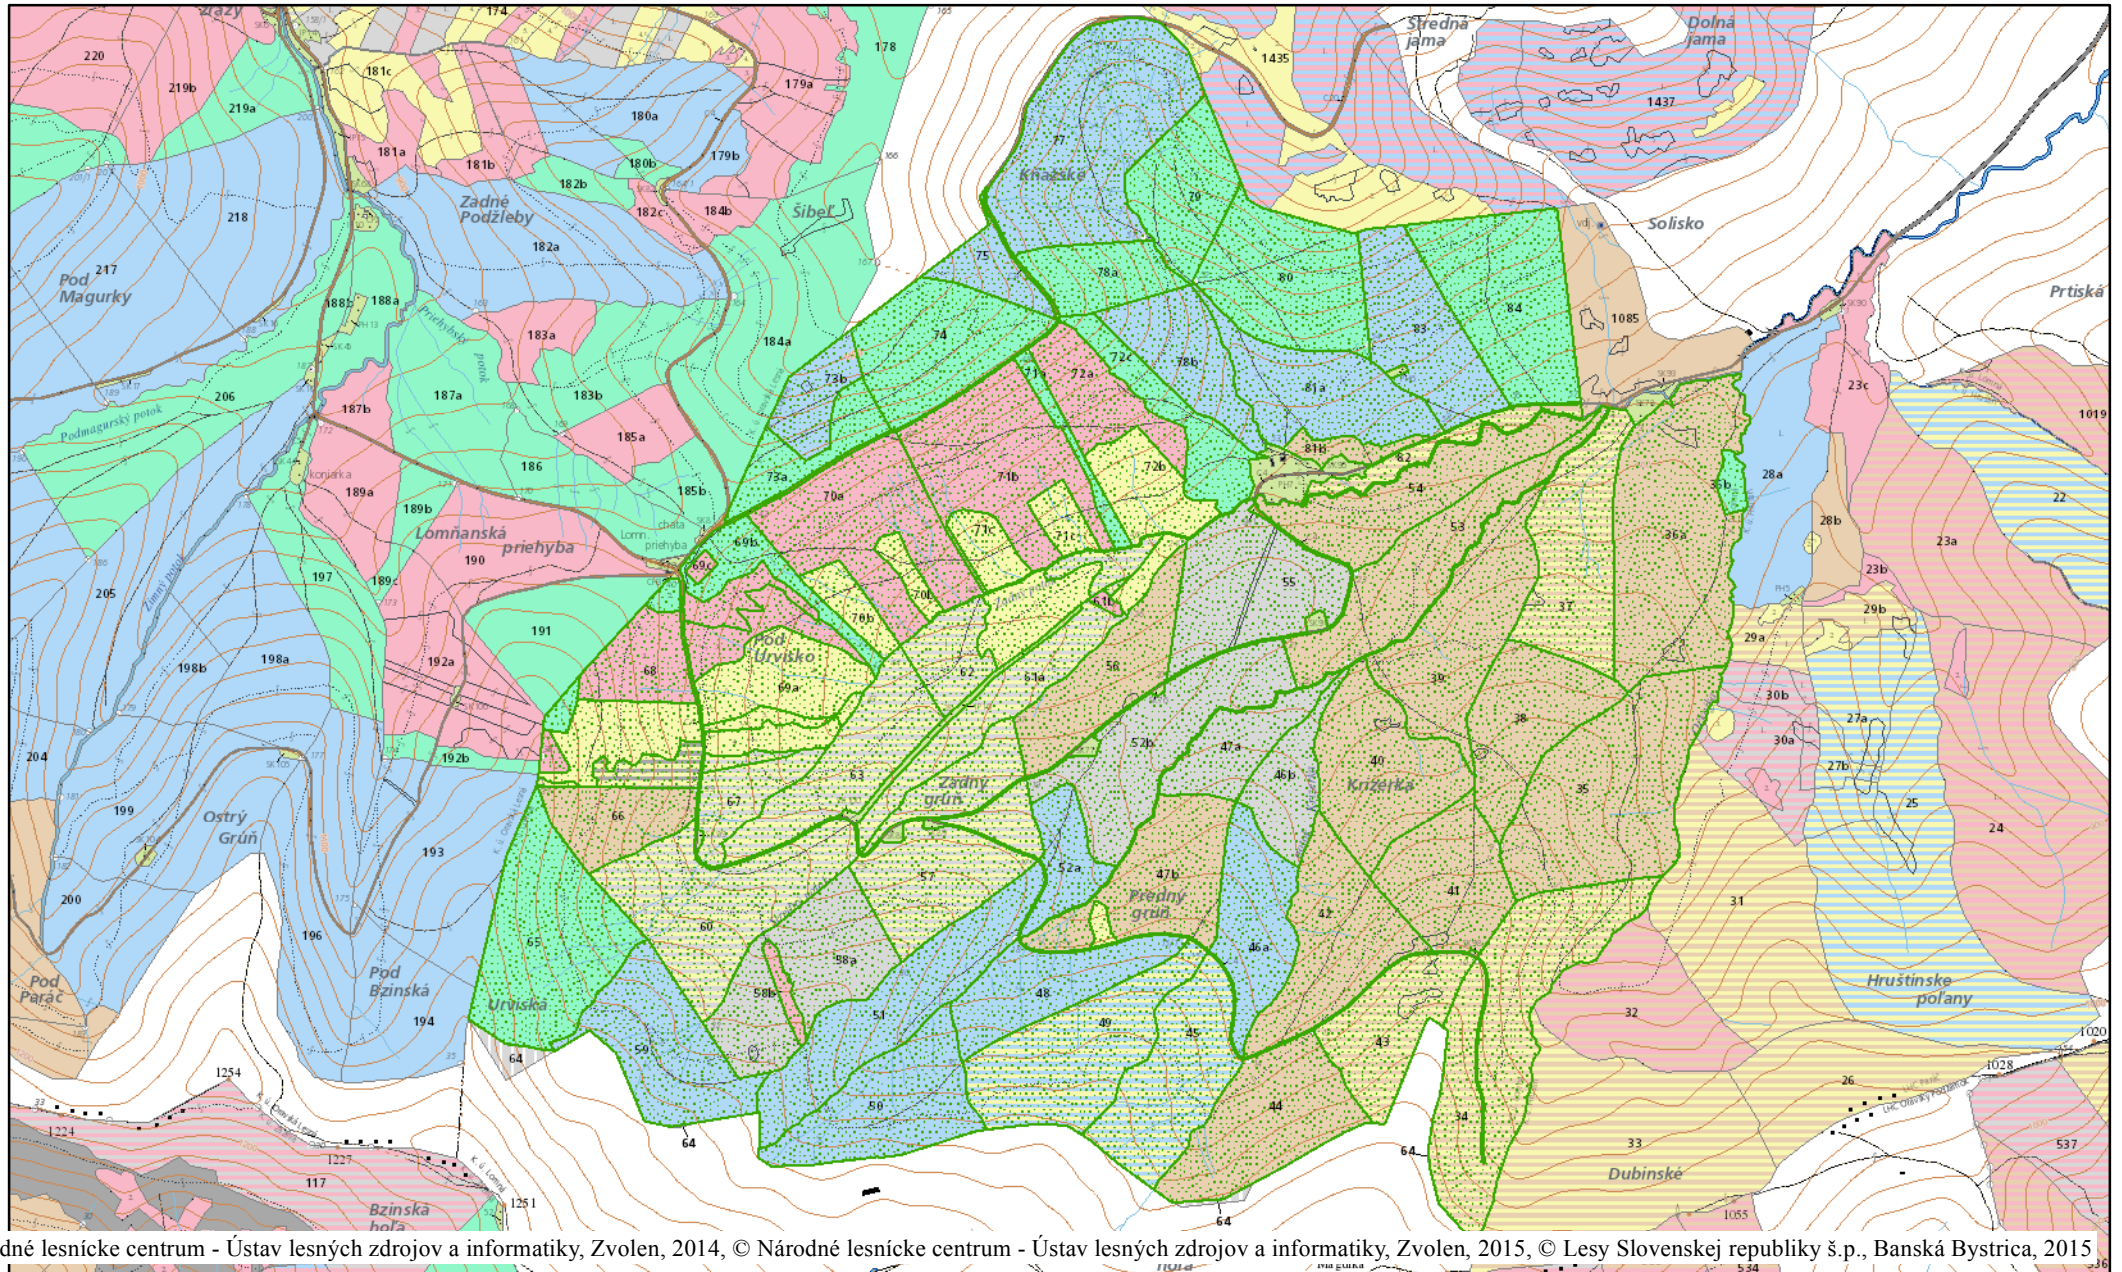

Lomná

© Národné lesnícke centrum - Ústav lesných zdrojov a informatiky, Zvolen, 2014, © Národné lesnícke centrum - Ústav lesných zdrojov a informatiky, Zvolen, 2015, © Lesy Slovenskej republiky š.p., Banská Bystrica, 2015

02.04. 2015

1:18 000