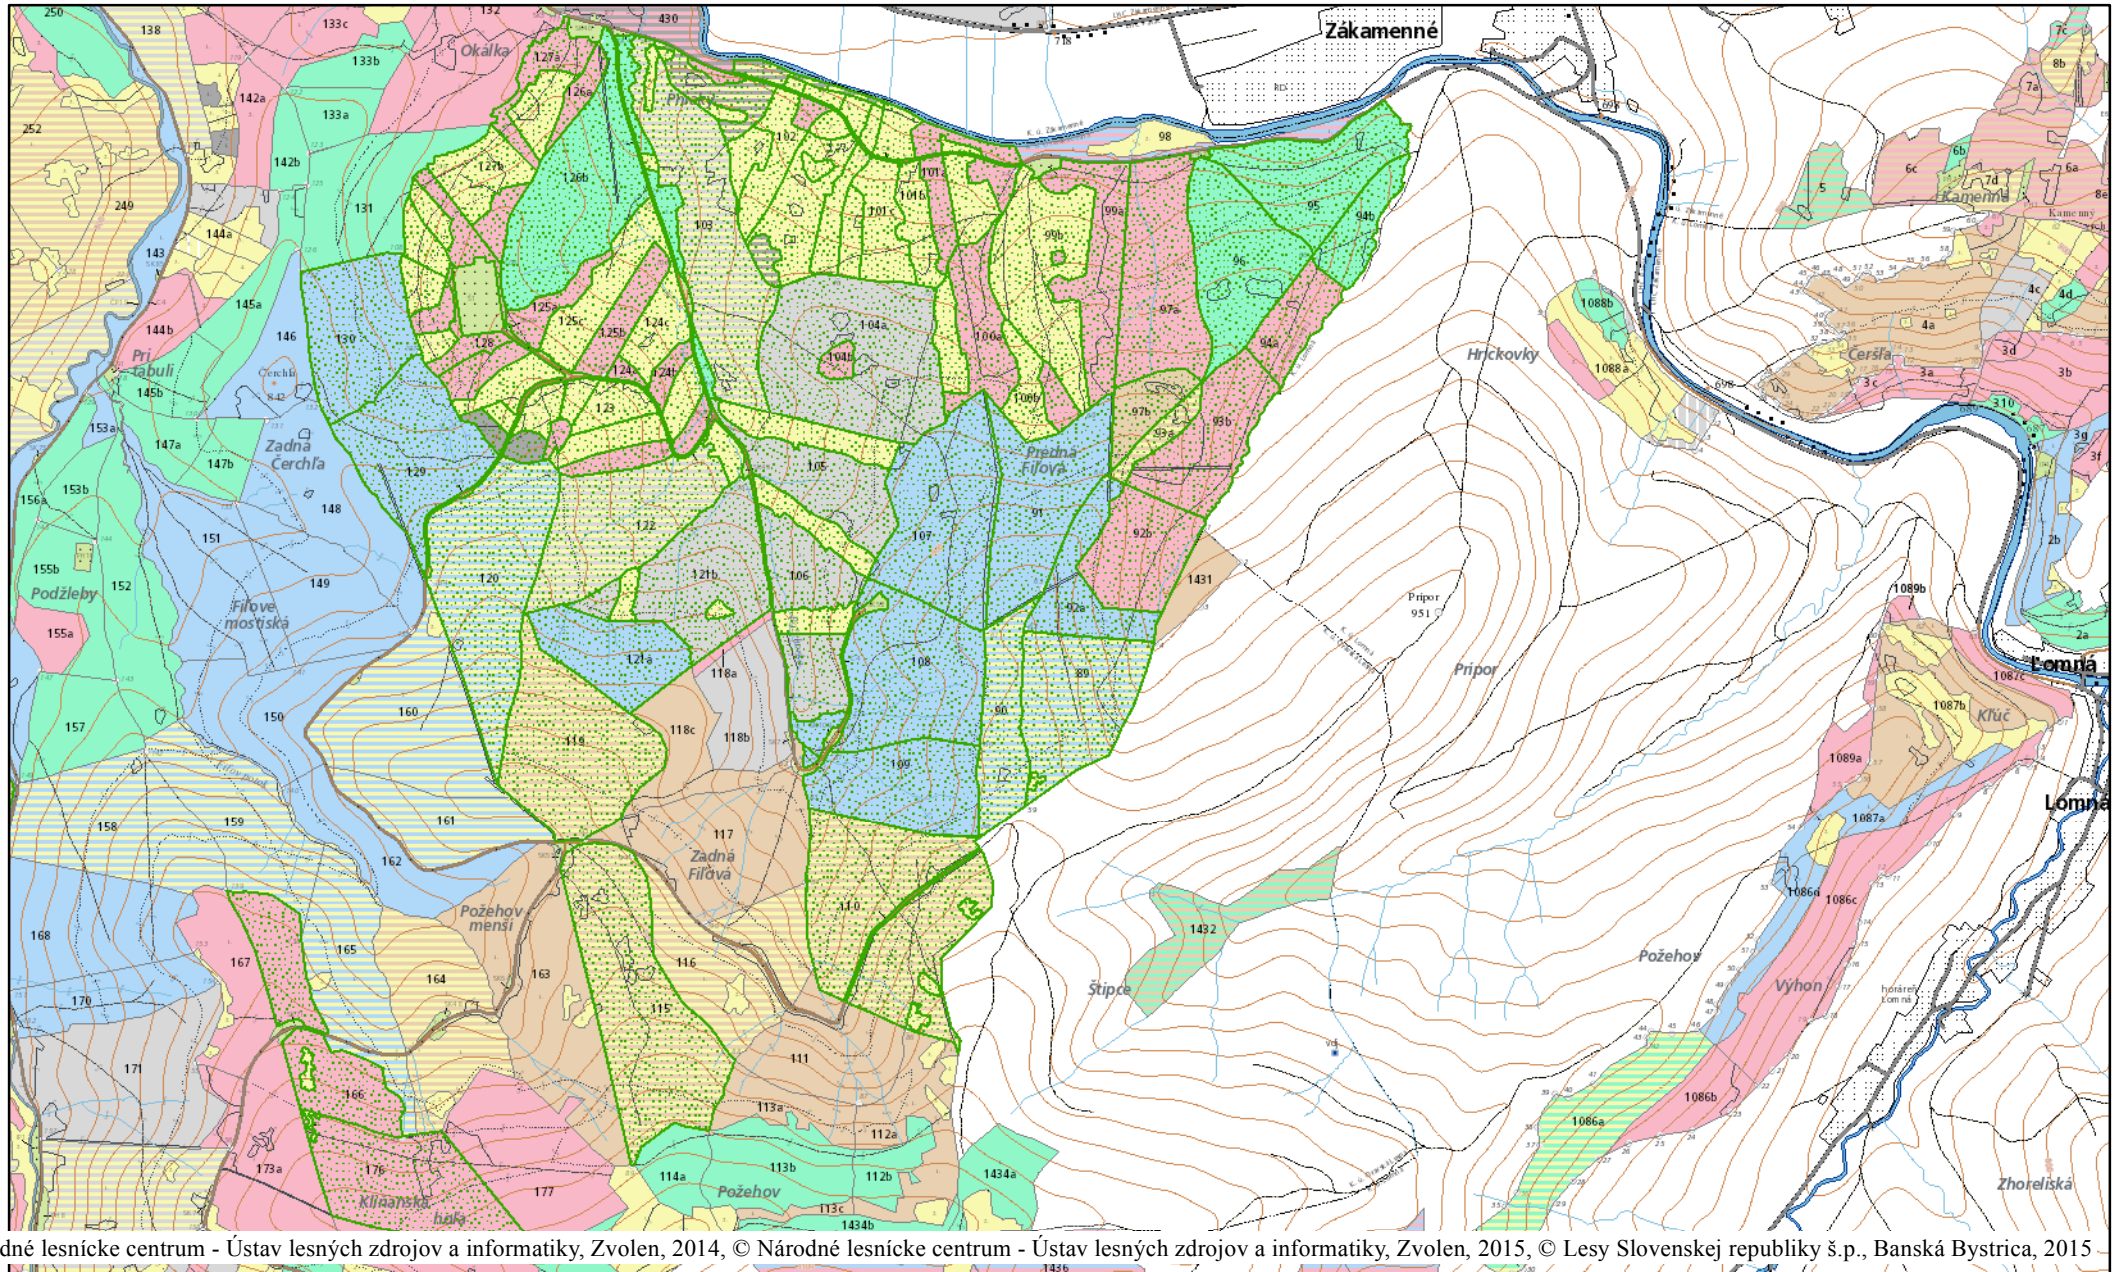

# Požehov

© Národné lesnícke centrum - Ústav lesných zdrojov a informatiky, Zvolen, 2014, © Národné lesnícke centrum - Ústav lesných zdrojov a informatiky, Zvolen, 2015, © Lesy Slovenskej republiky š.p., Banská Bystrica, 2015

02.04. 2015

1:20 000