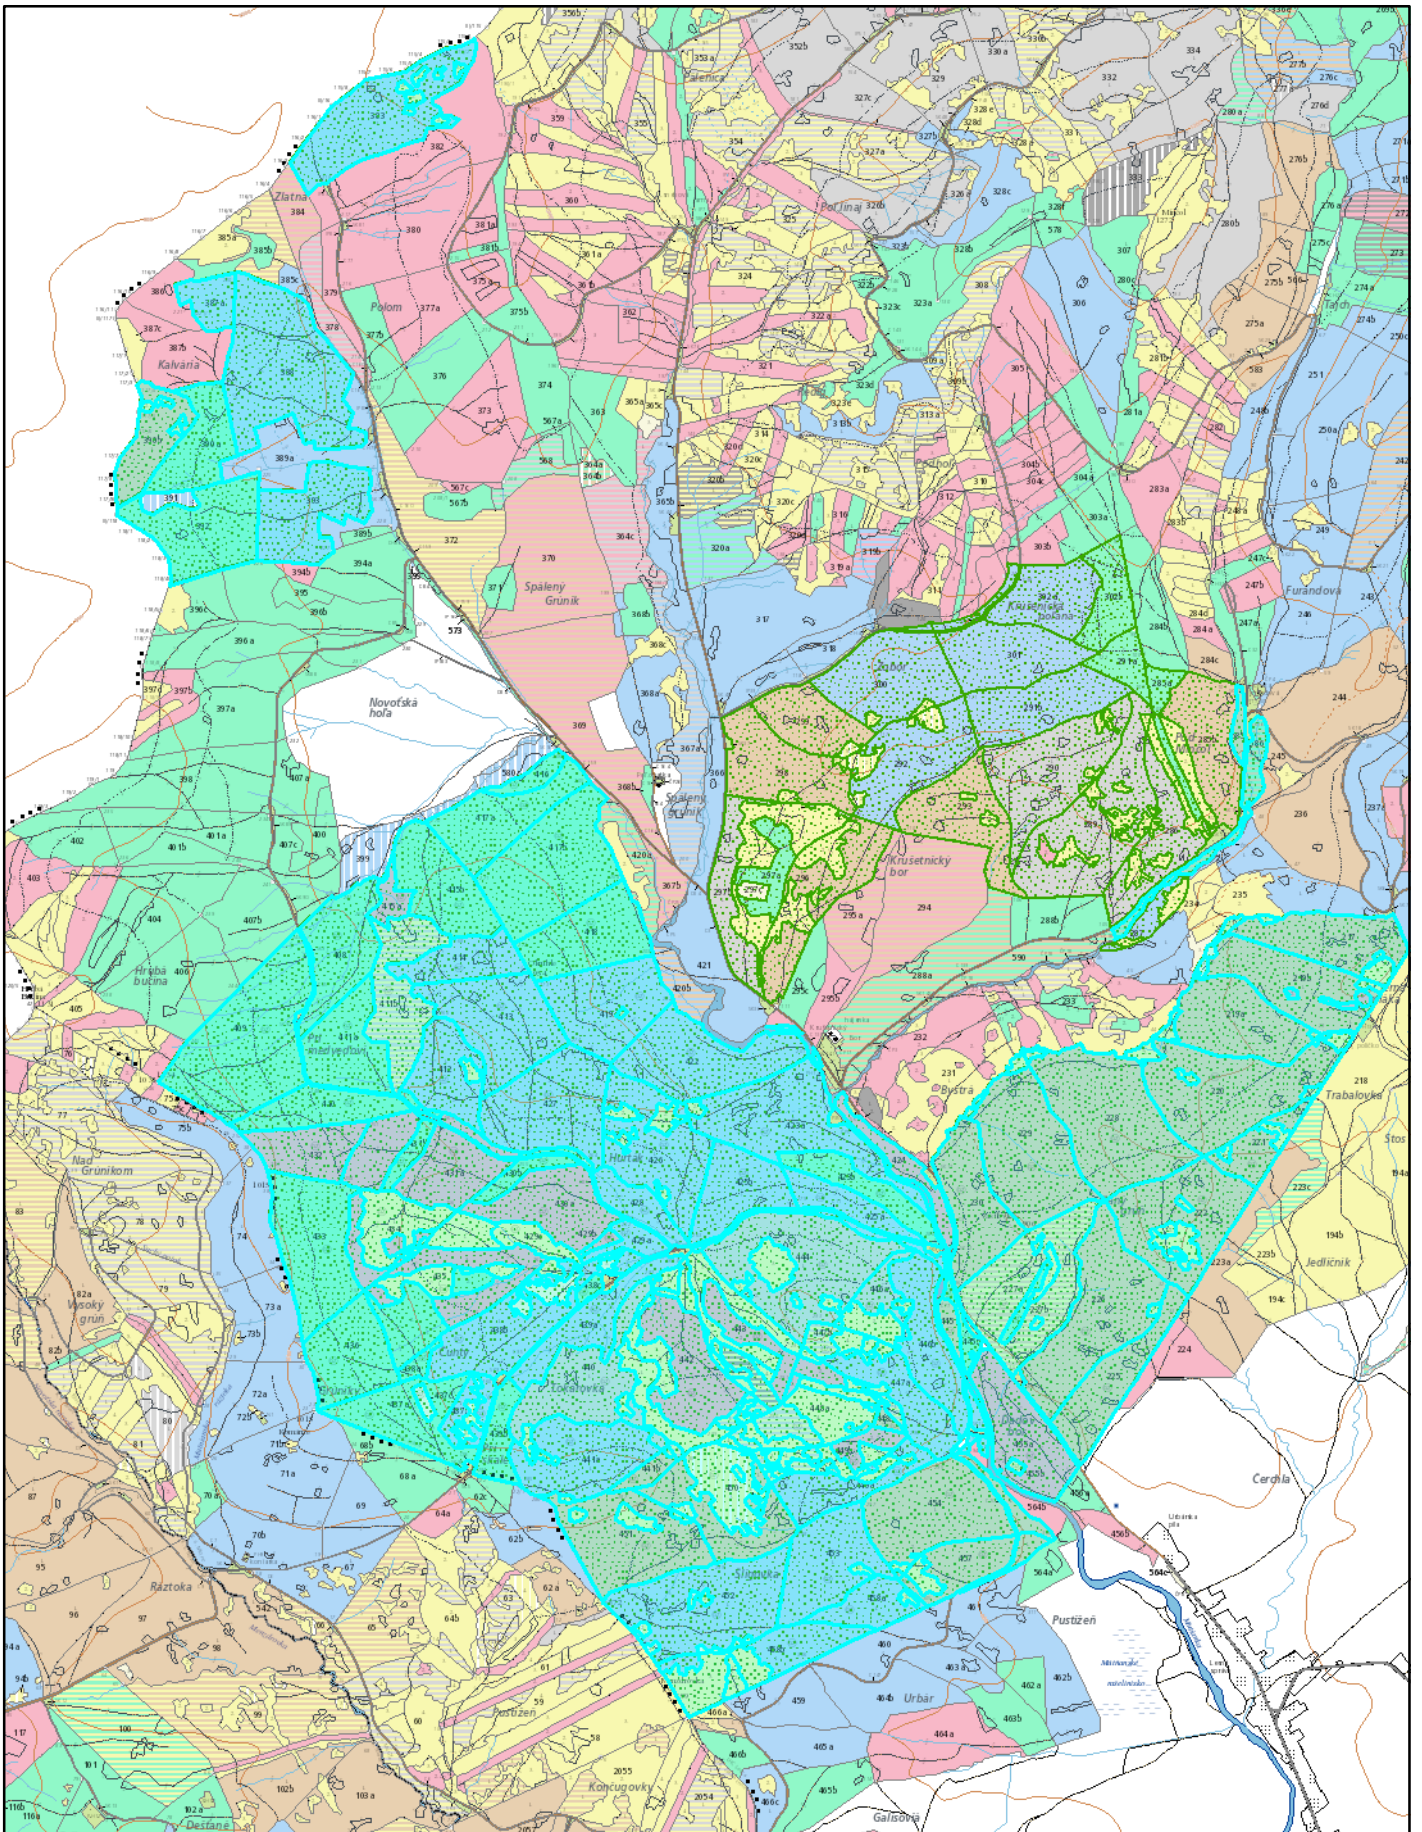

Tokárovka

Zvolen, 2014, © Národné lesnícke centrum - Ústav lesných zdrojov a informatiky, Zvolen, 2015, © Lesy Slovenskej republiky š.p., Banská Bystrica, 2015

1:28 000

02.04.2015