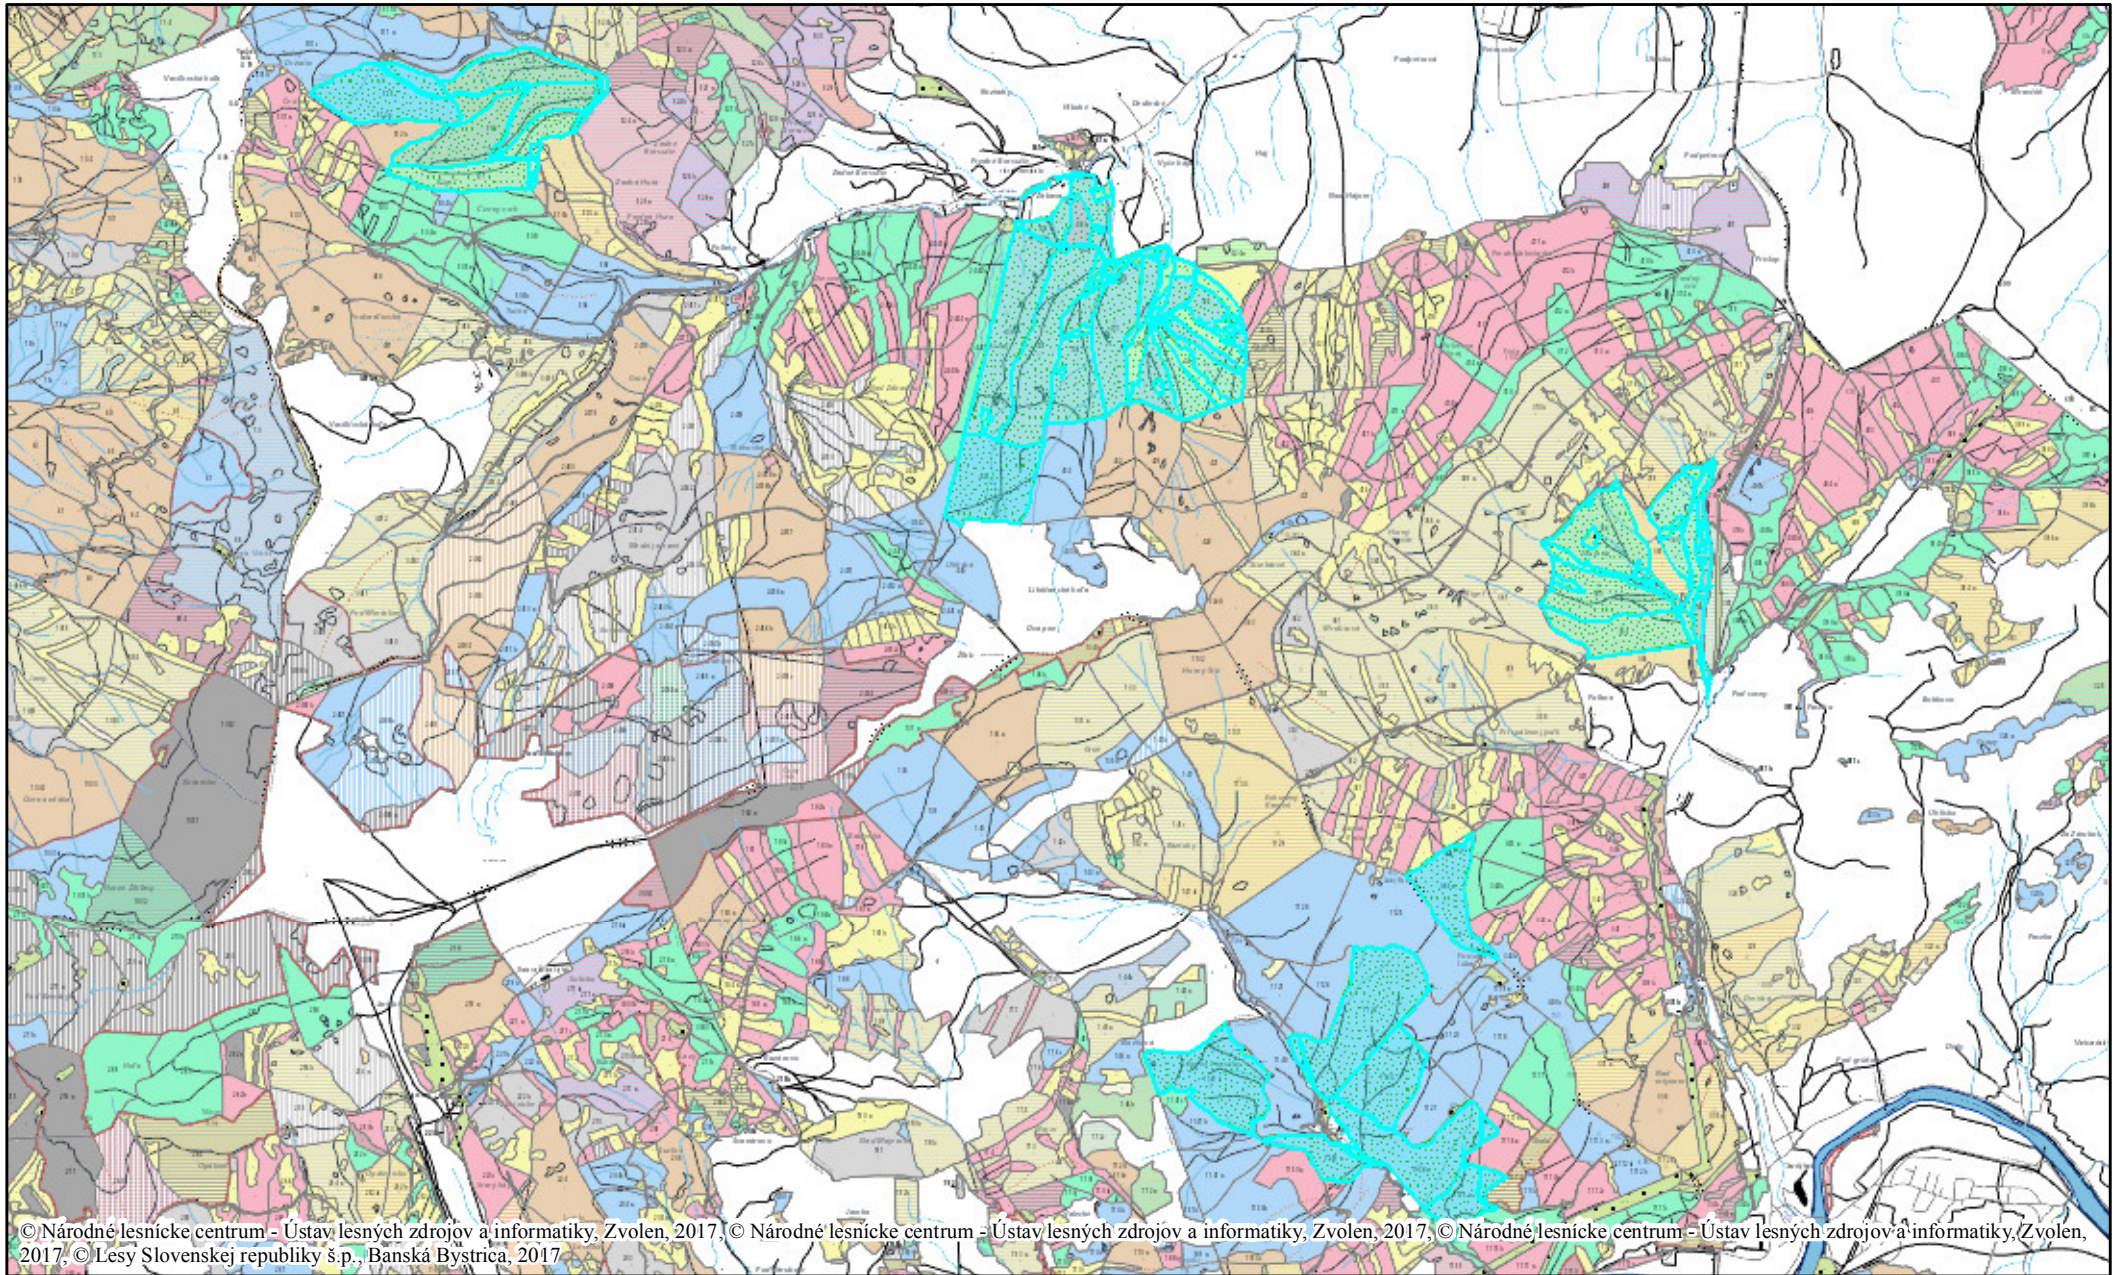

LC Oravský Podzámok

© Národné lesnícke centrum - Ústav lesných zdrojov a informatiky, Zvolen, 2017, © Národné lesnícke centrum - Ústav lesných zdrojov a informatiky, Zvolen, 2017, © Národné lesnícke centrum - Ústav lesných zdrojov a informatiky, Zvolen, 2017, © Lesy Slovenskej republiky š.p., Banská Bystrica, 2017

1:40 000

Vytvorené dňa: 30.06. 2017
Výstup z aplikácie: WebGIS