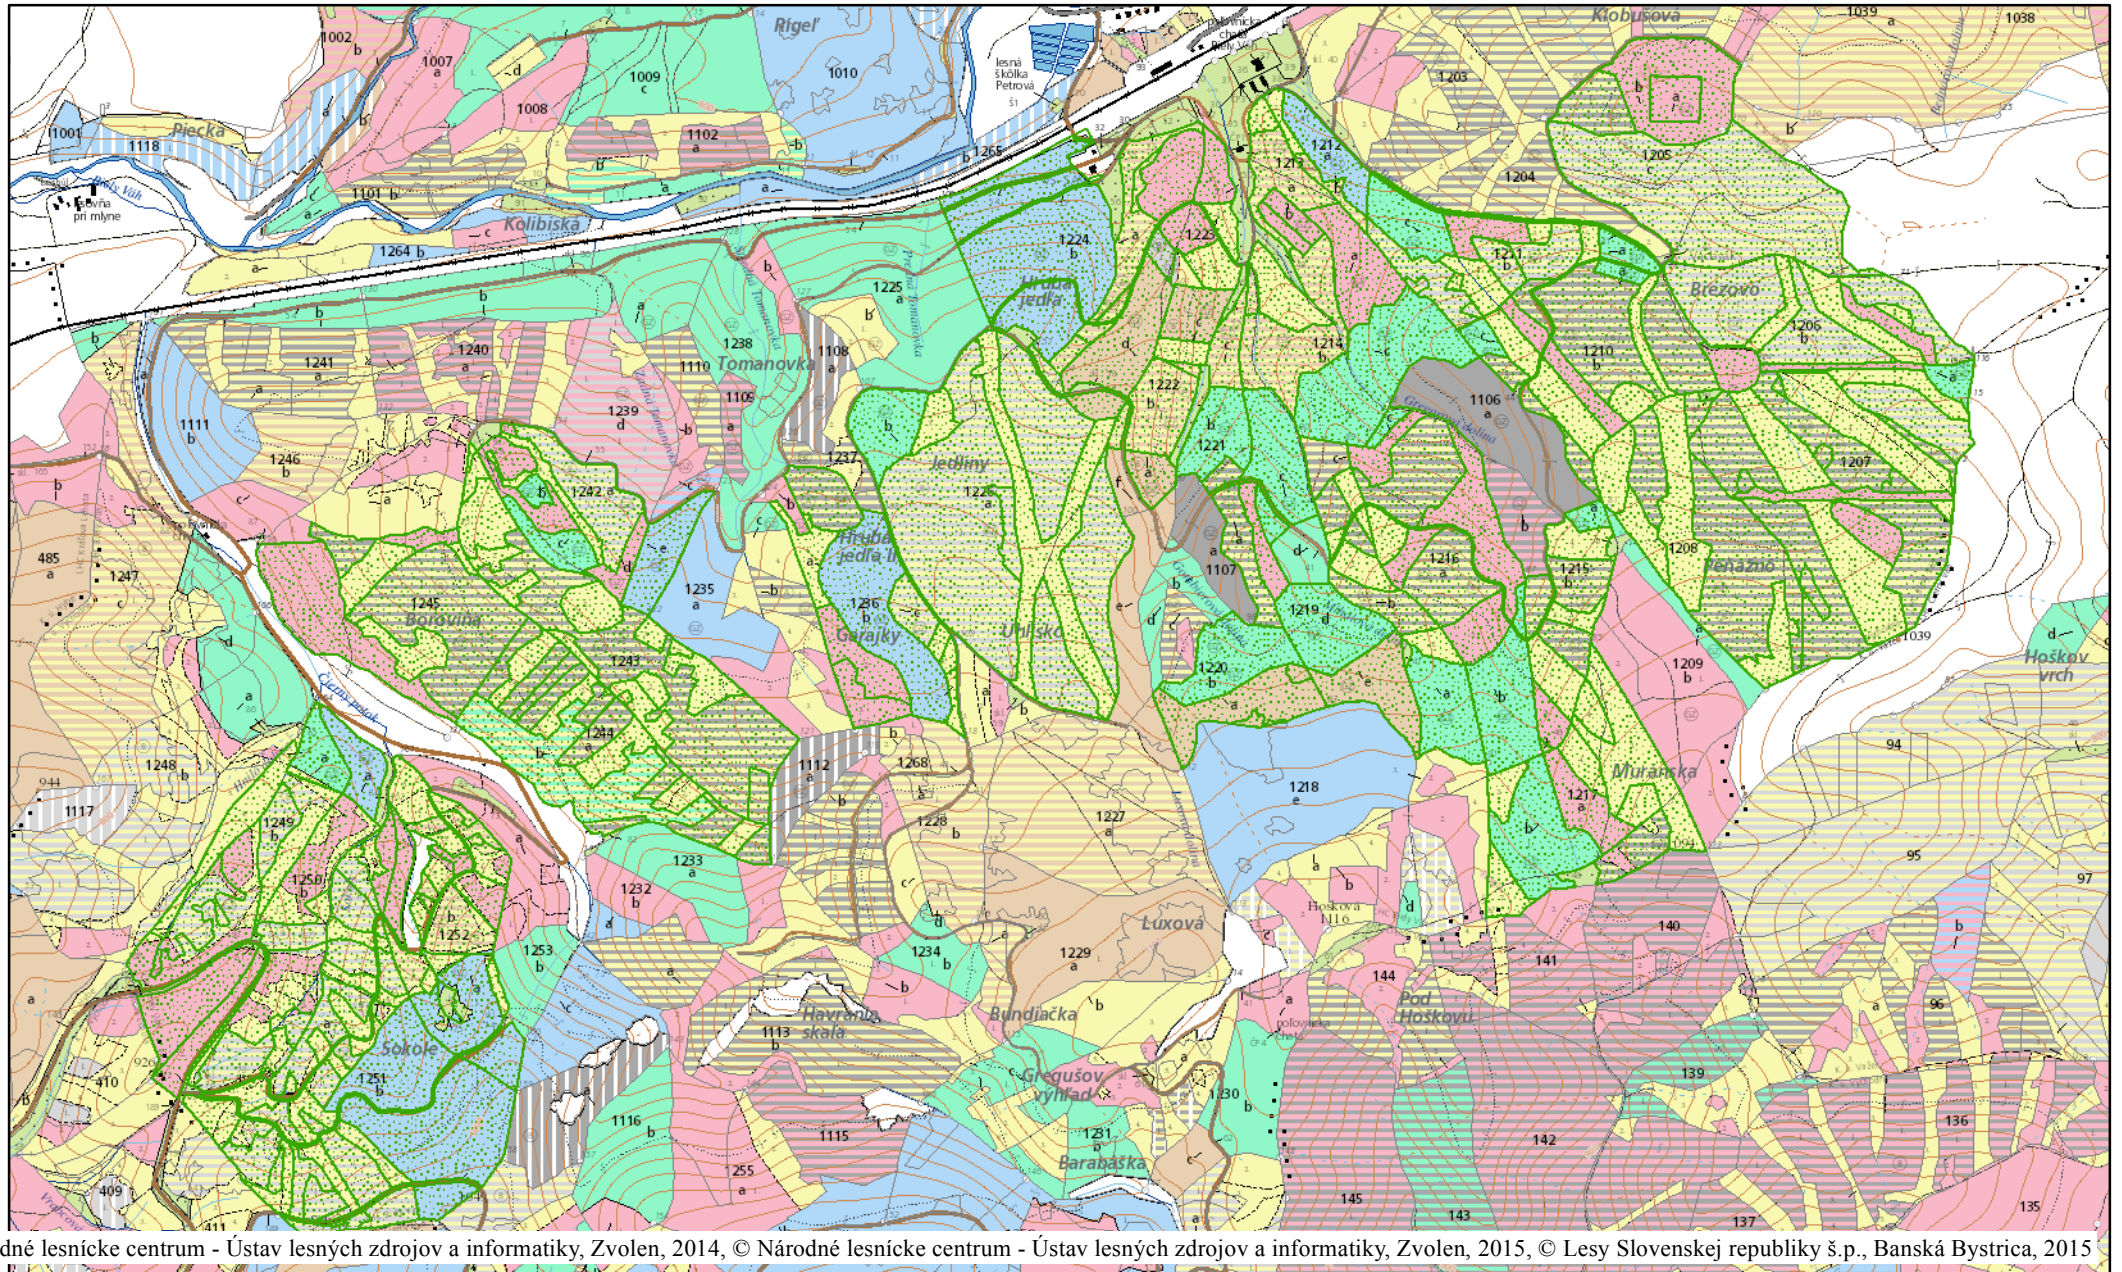

# Biely Váh

© Národné lesnícke centrum - Ústav lesných zdrojov a informatiky, Zvolen, 2014, © Národné lesnícke centrum - Ústav lesných zdrojov a informatiky, Zvolen, 2015, © Lesy Slovenskej republiky š.p., Banská Bystrica, 2015