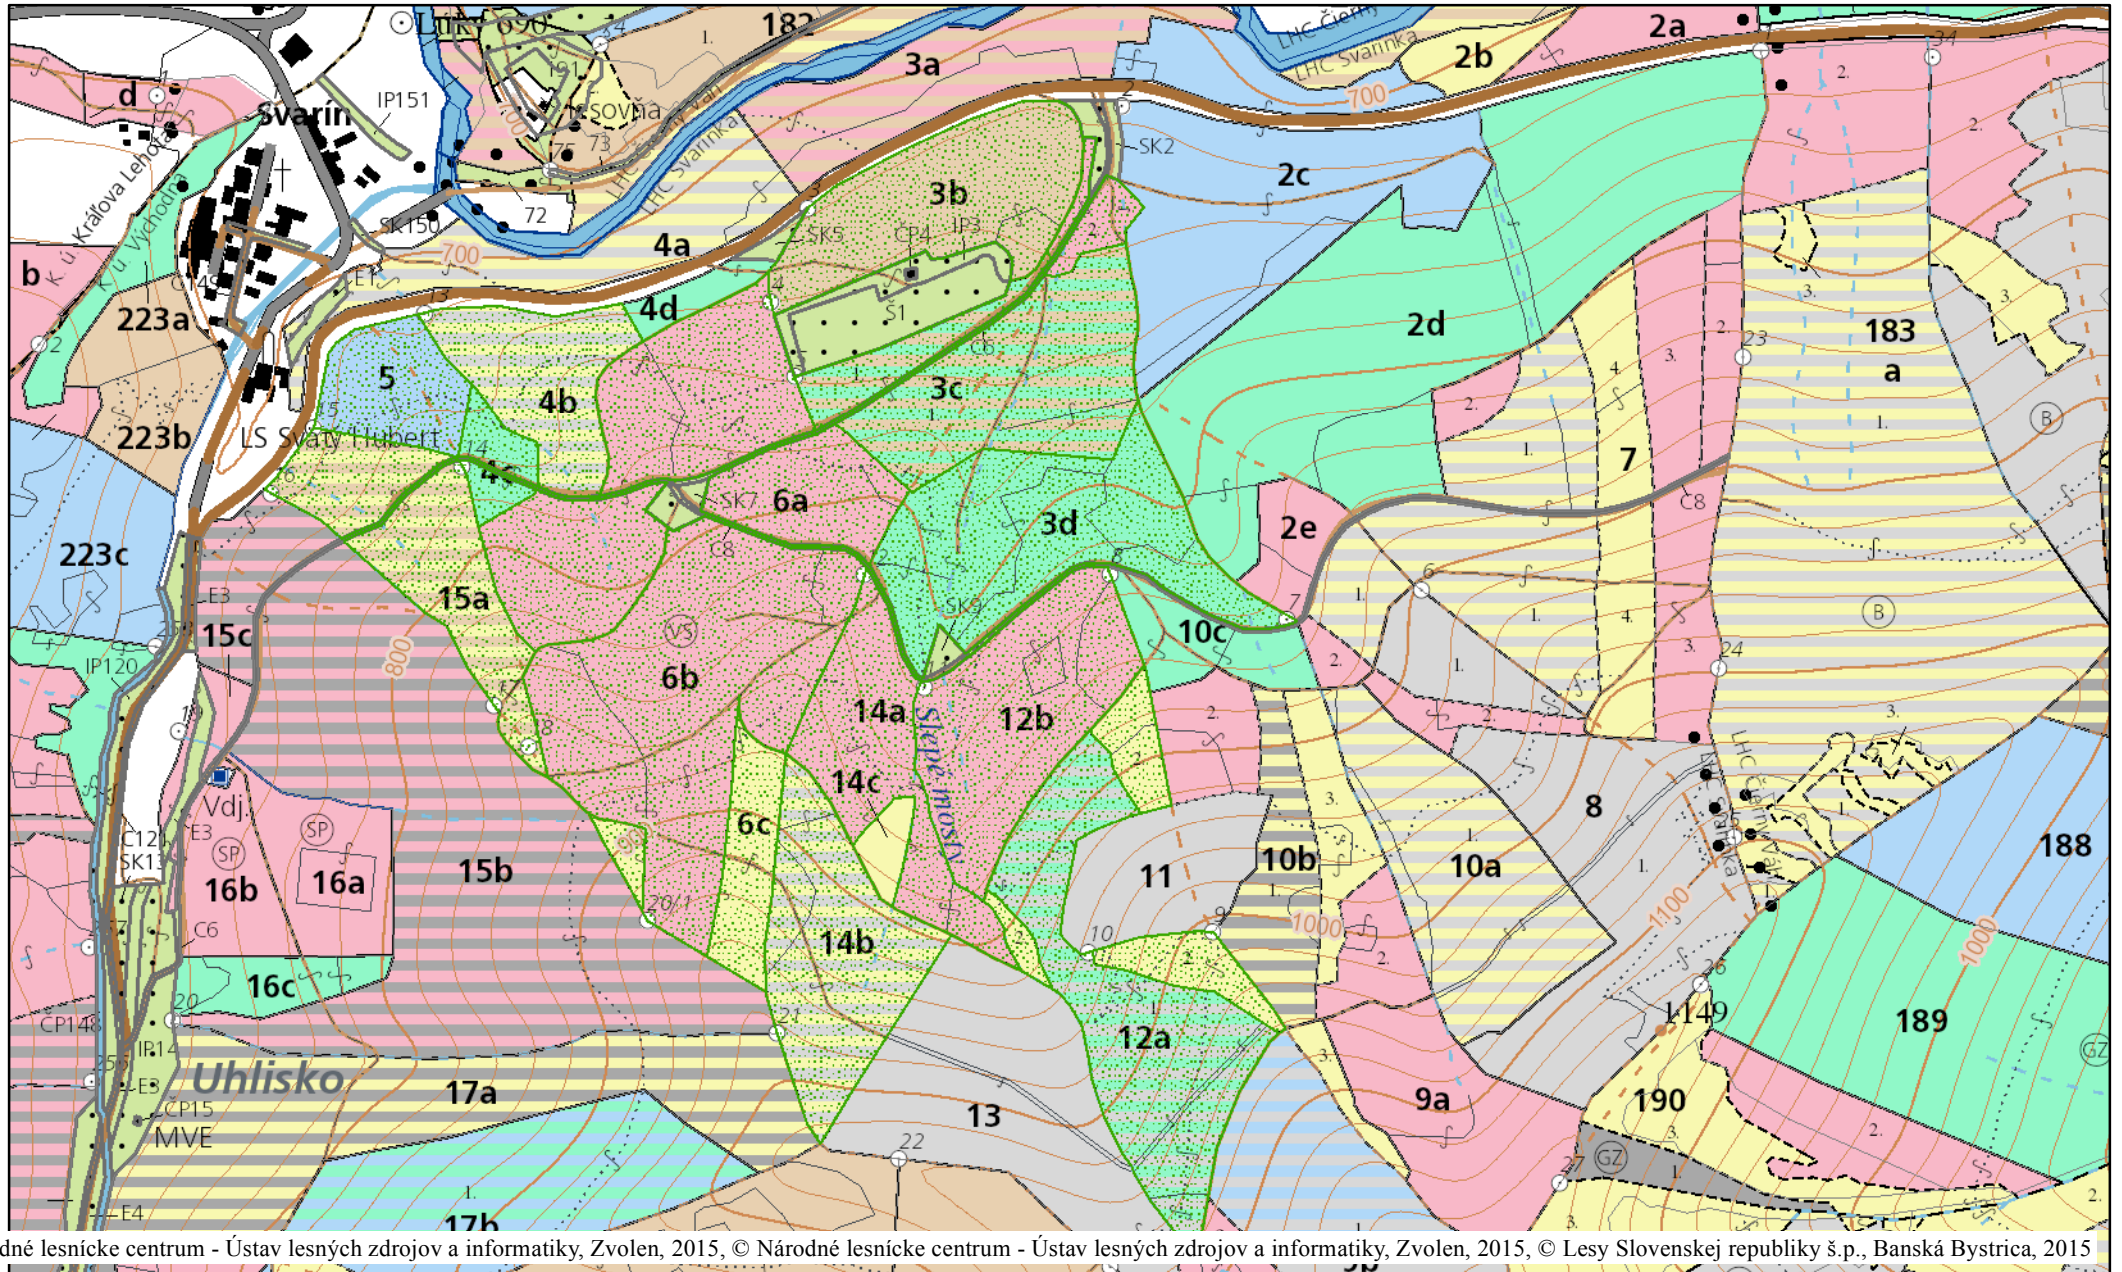

# Slepé mosty

© Národné lesnícke centrum - Ústav lesných zdrojov a informatiky, Zvolen, 2015, © Národné lesnícke centrum - Ústav lesných zdrojov a informatiky, Zvolen, 2015, © Lesy Slovenskej republiky š.p.a., Banská Bystrica, 2015

02.04.2015

1:7 000