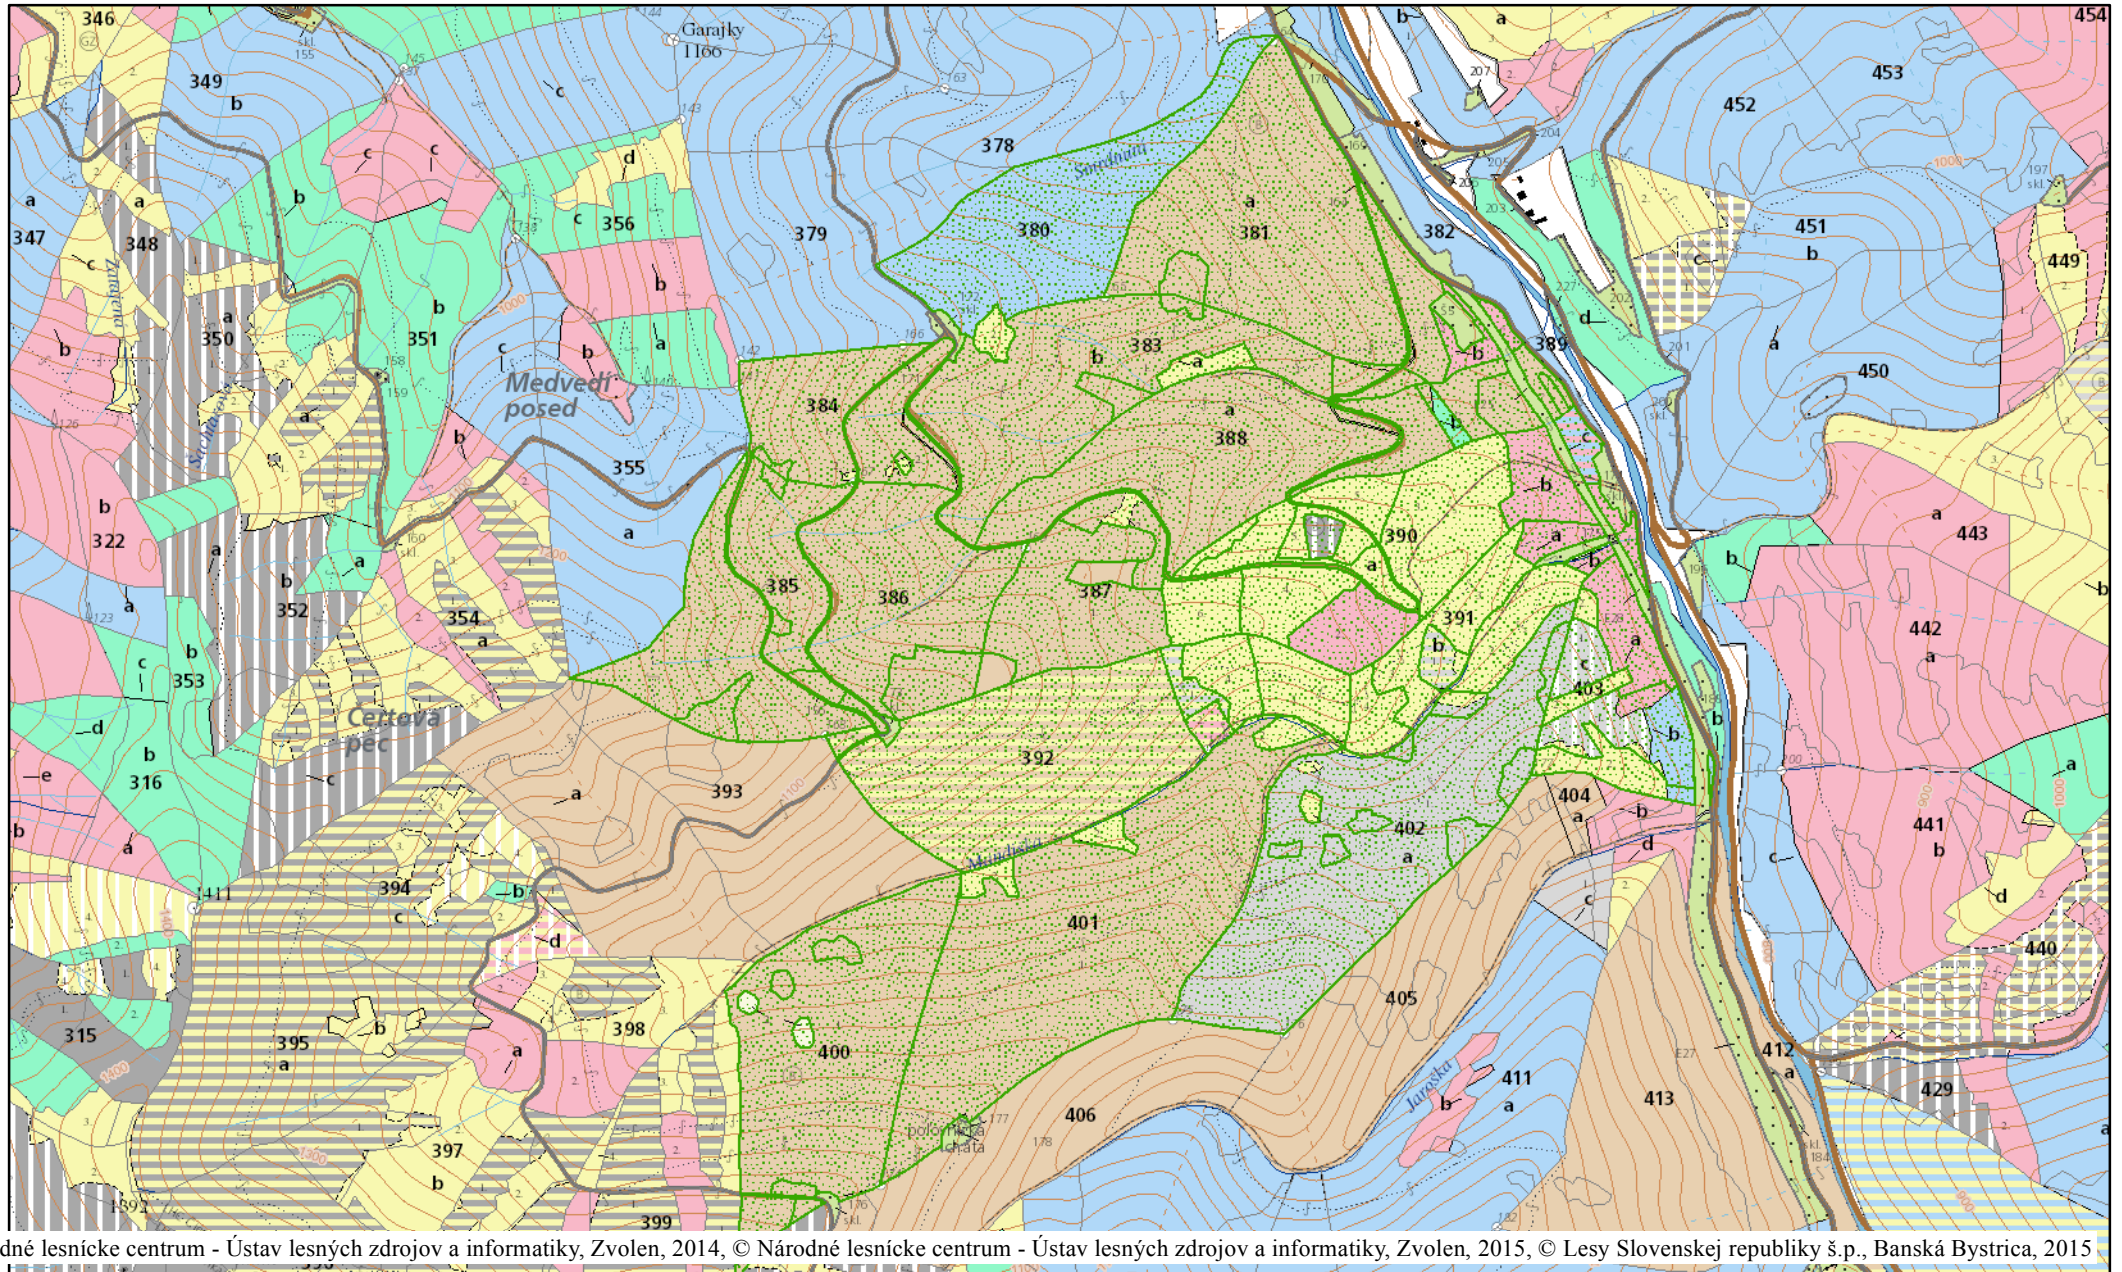

Mokrá

© Národné lesnícke centrum - Ústav lesných zdrojov a informatiky, Zvolen, 2014, © Národné lesnícke centrum - Ústav lesných zdrojov a informatiky, Zvolen, 2015, © Lesy Slovenskej republiky š.p., Banská Bystrica, 2015

02.04. 2015

1:12 000