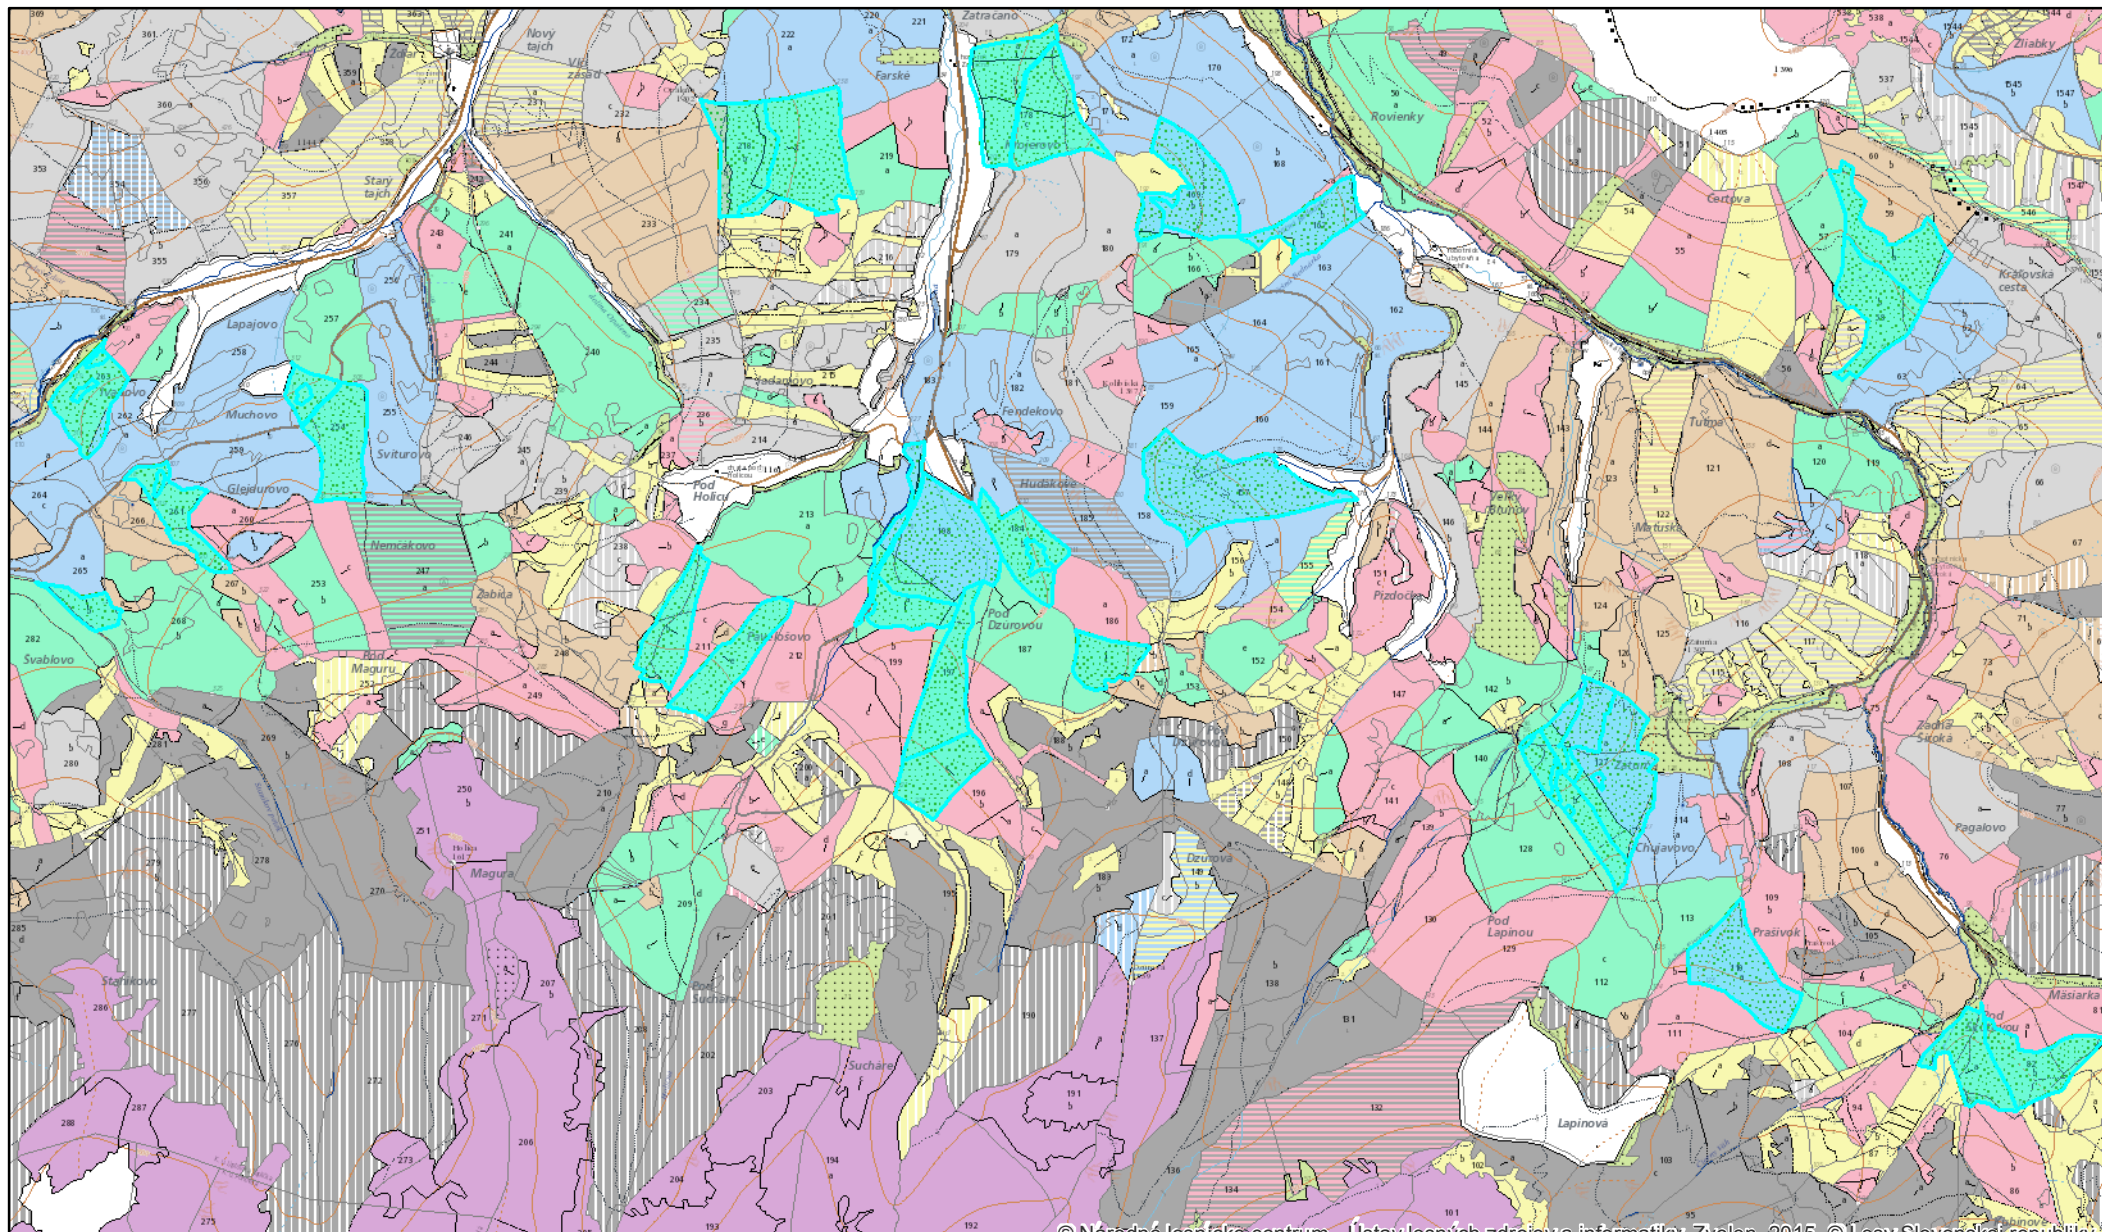

# LC Liptovská Teplička

© Národné lesnícke centrum - Ústav lesných zdrojov a informatiky, Zvolen, 2014, © Národné lesnícke centrum - Ústav lesných zdrojov a informatiky, Zvolen, 2015, © Lesy Slovenskej republiky š.p., Banská Bystrica, 2015

02.04. 2015

1:26 000