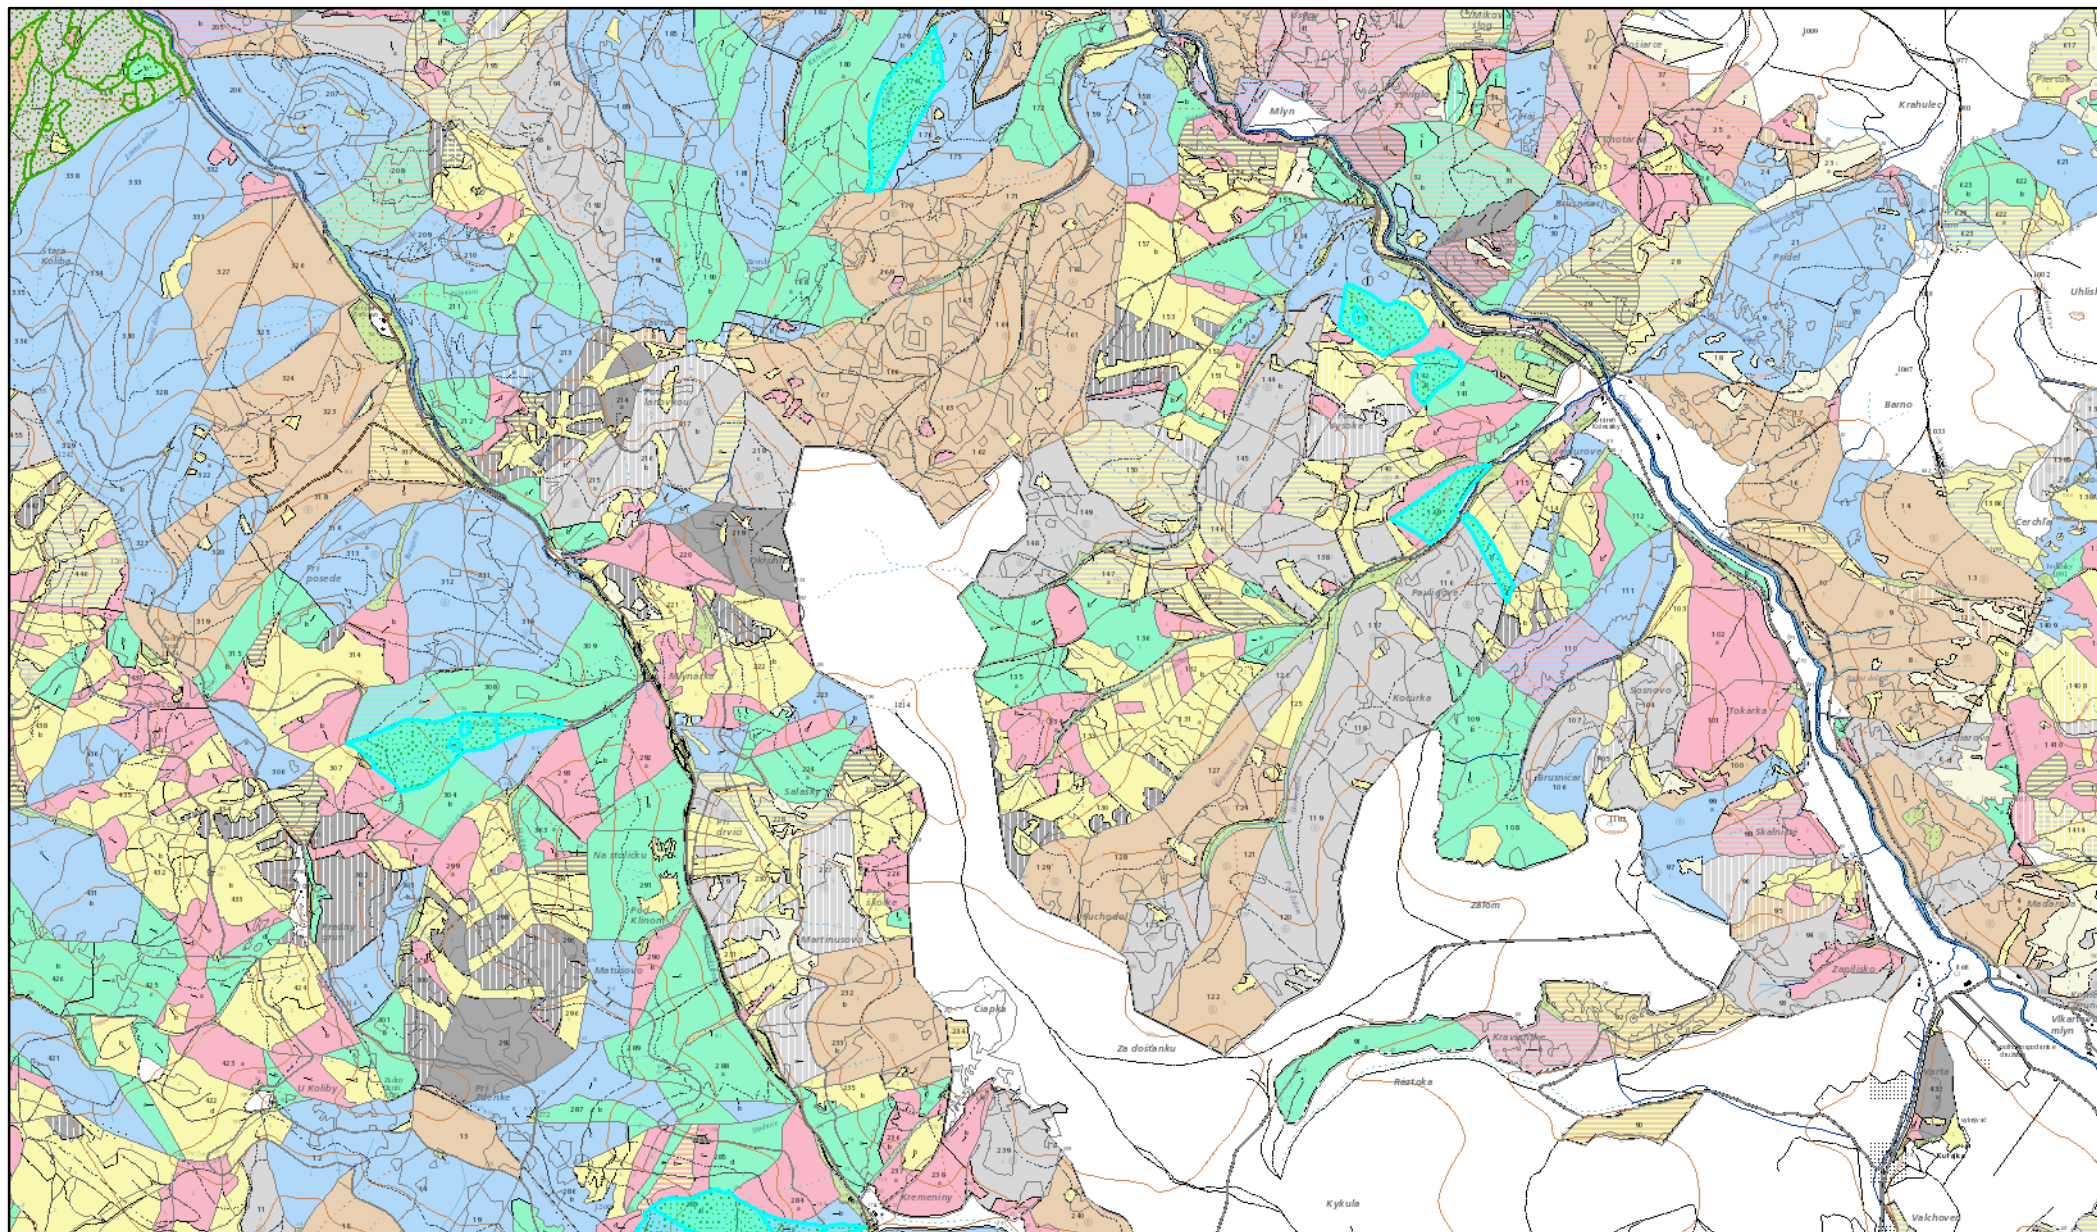

LC Benkovo

© Národné lesnícke centrum - Ústav lesných zdrojov a informatiky, Zvolen, 2014, © Národné lesnícke centrum - Ústav lesných zdrojov a informatiky, Zvolen, 2015, © Lesy Slovenskej republiky š.p., Banská Bystrica, 2015

02.04. 2015

1:30 000