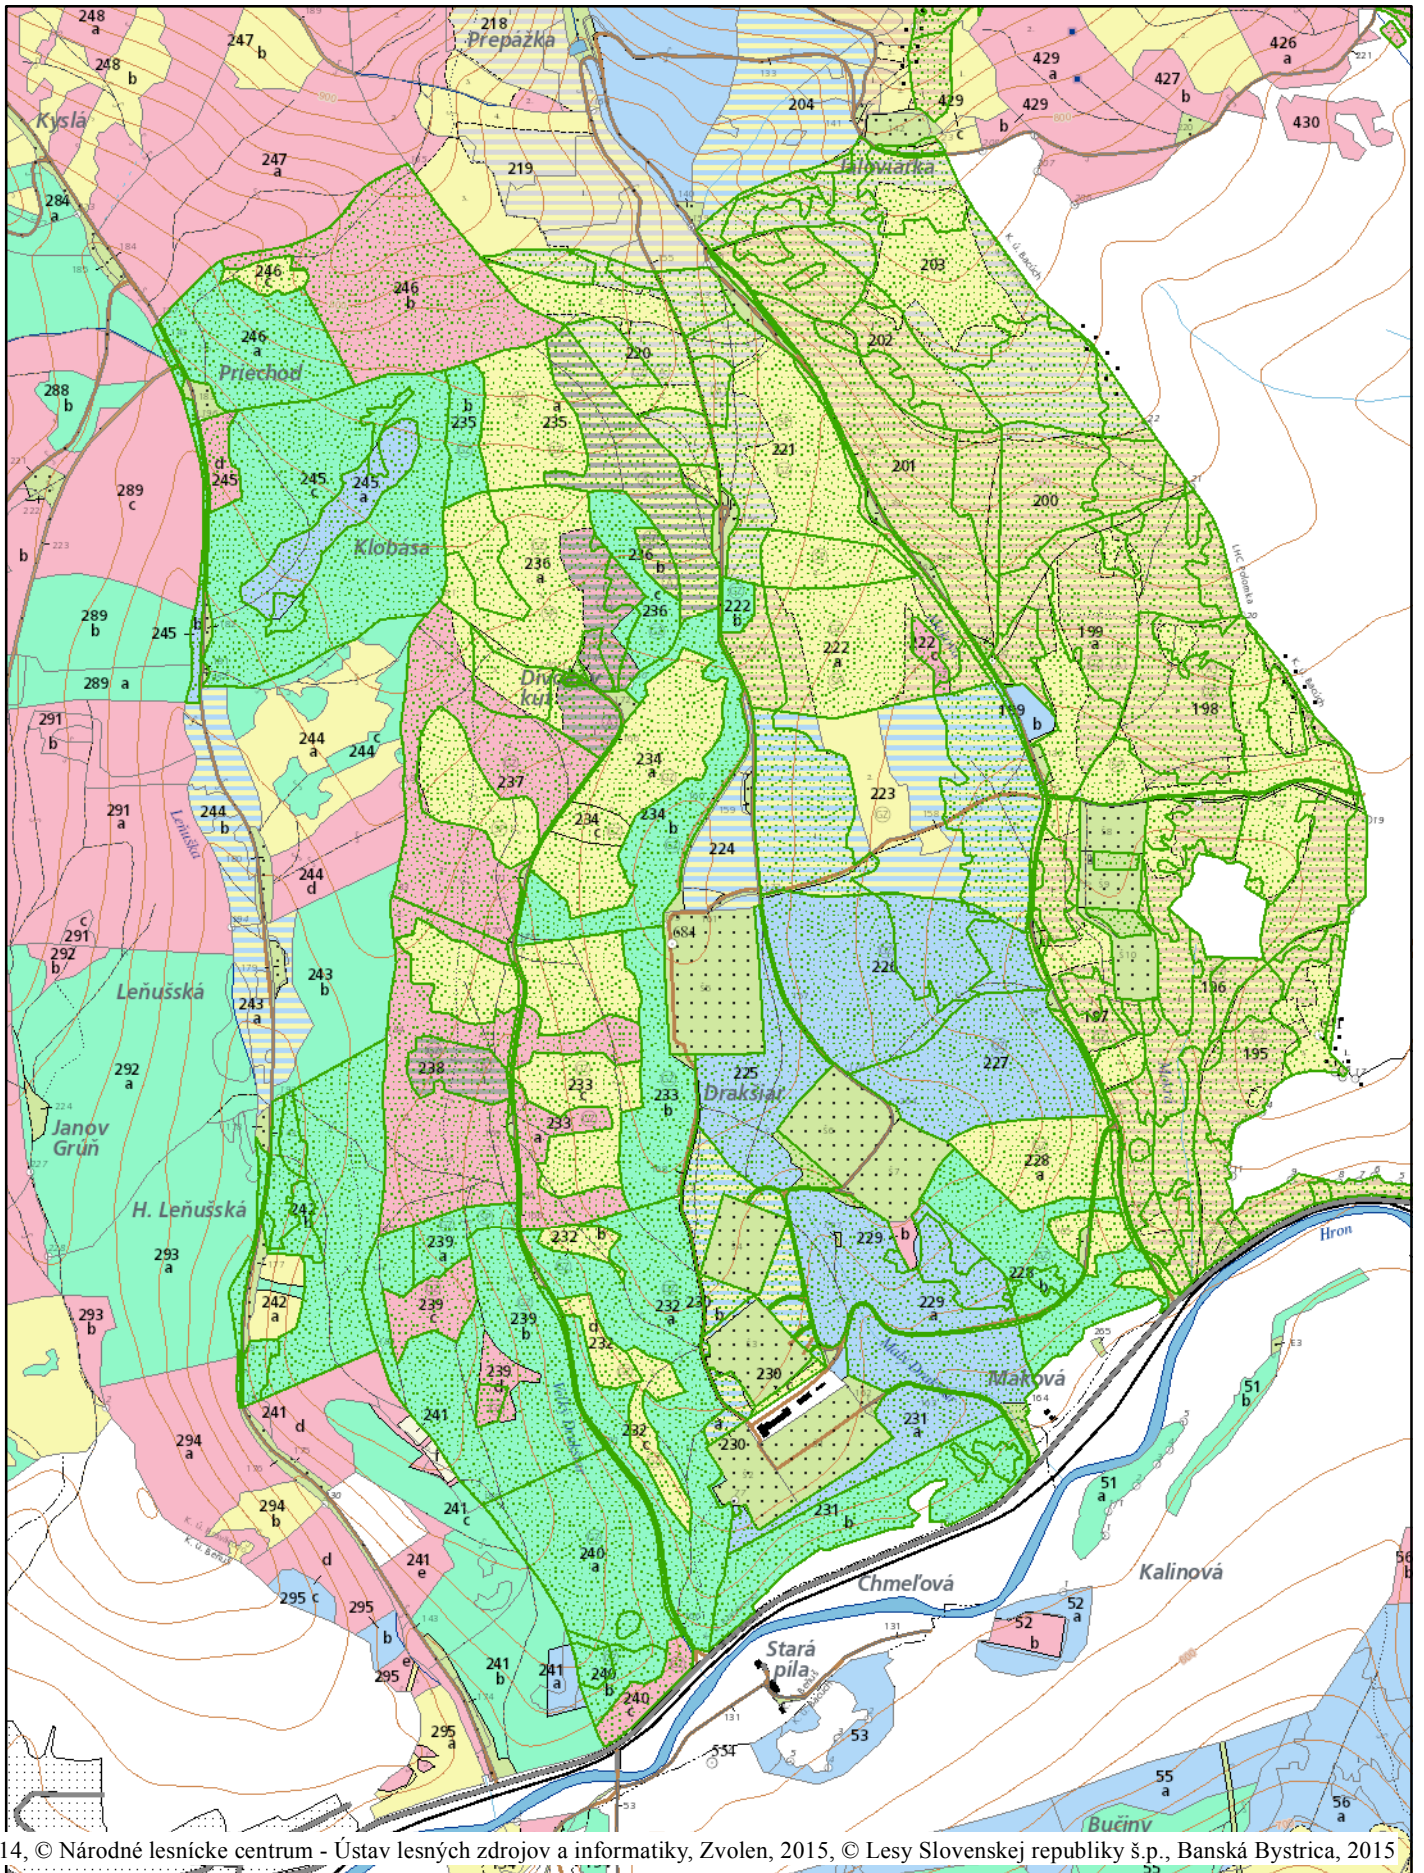

Drakšiar

Zvolen, 2014, © Národné lesnícke centrum - Ústav lesných zdrojov a informatiky, Zvolen, 2015, © Lesy Slovenskej republiky š.p., Banská Bystrica, 2015

1:15 000

02.04.2015

0 150 300 600 900 1 200 m