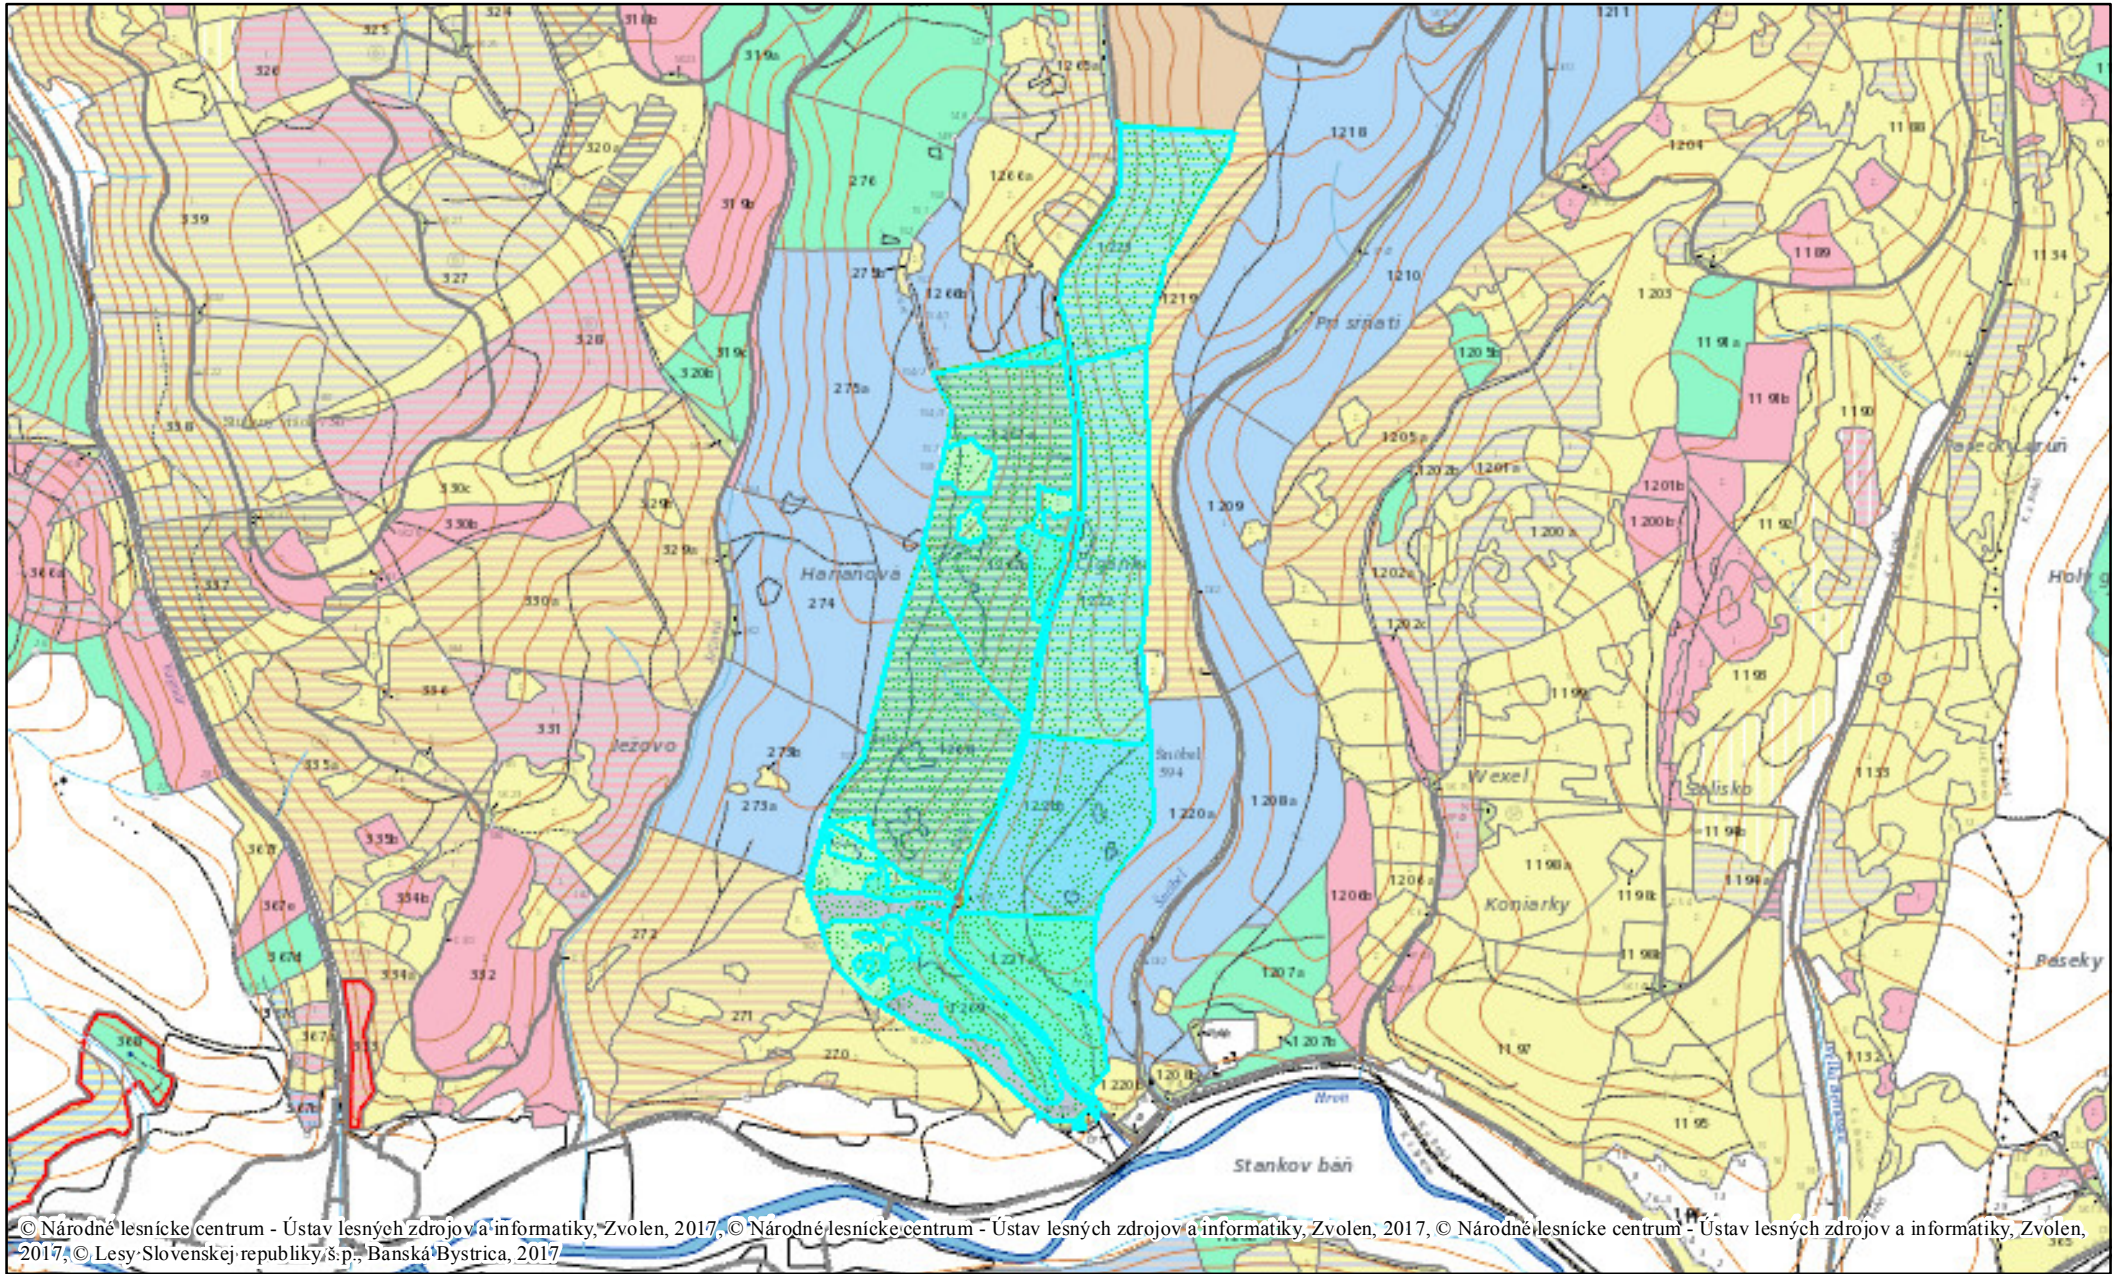

Zúbra

© Národné lesnícke centrum - Ústav lesných zdrojov a informatiky, Zvolen, 2017, © Národné lesnícke centrum - Ústav lesných zdrojov a informatiky, Zvolen, 2017, © Národné lesnícke centrum - Ústav lesných zdrojov a informatiky, Zvolen, 2017, © Lesy Slovenskej republiky, š.p., Banská Bystrica, 2017

1:15 000

Vytvorené dňa: 31.05.2017
Výstup z aplikácie: WebGIS