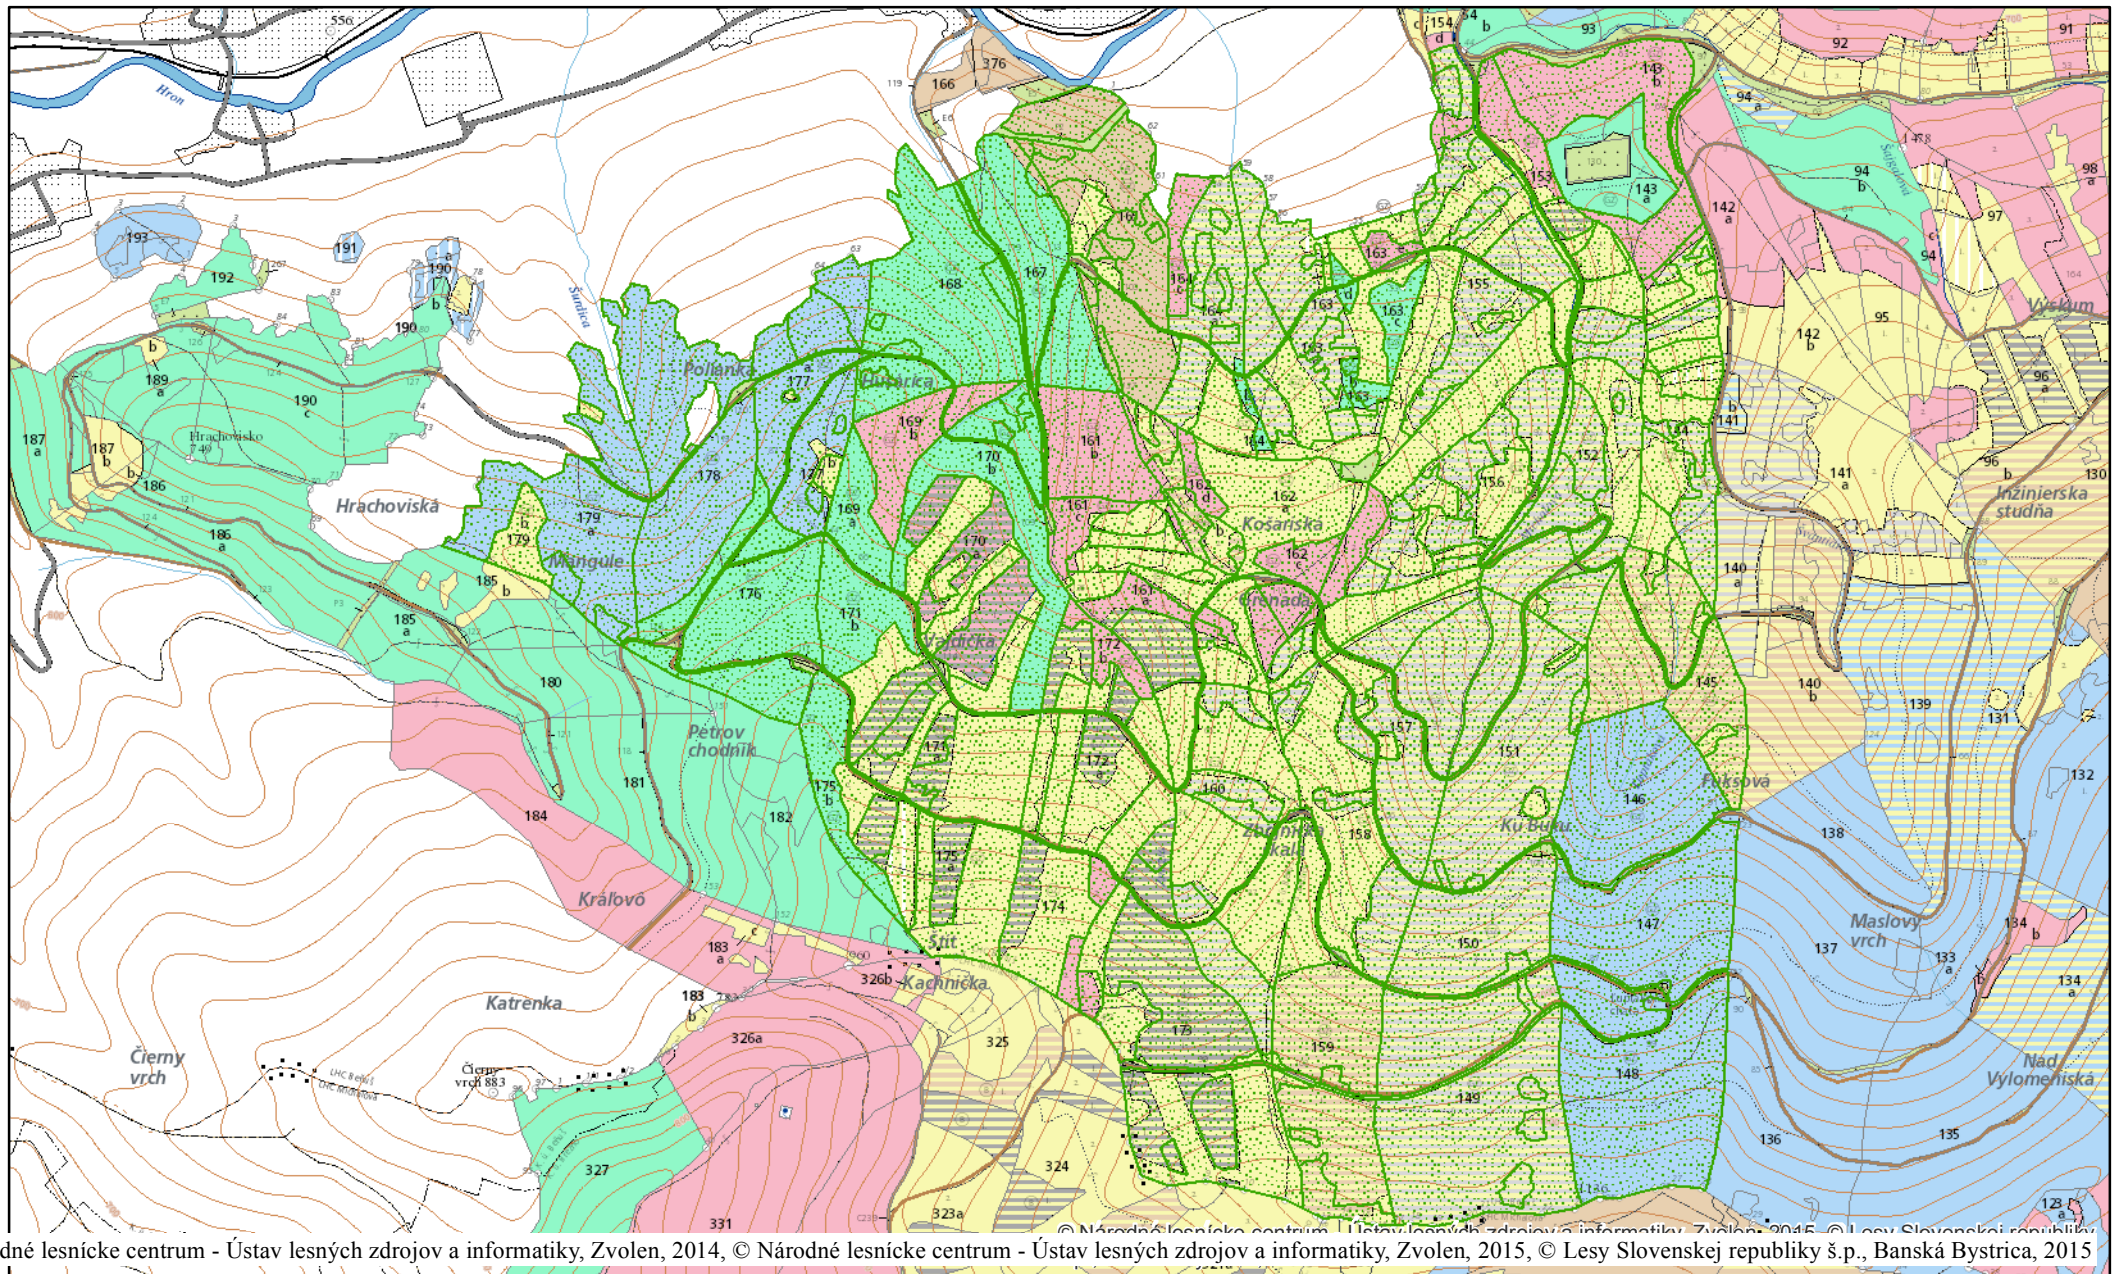

Zámrzlá

© Národné lesnícke centrum - Ústav lesných zdrojov a informatiky, Zvolen, 2014, © Národné lesnícke centrum - Ústav lesných zdrojov a informatiky, Zvolen, 2015, © Lesy Slovenskej republiky š.p., Banská Bystrica, 2015

02.04. 2015

1:17 000