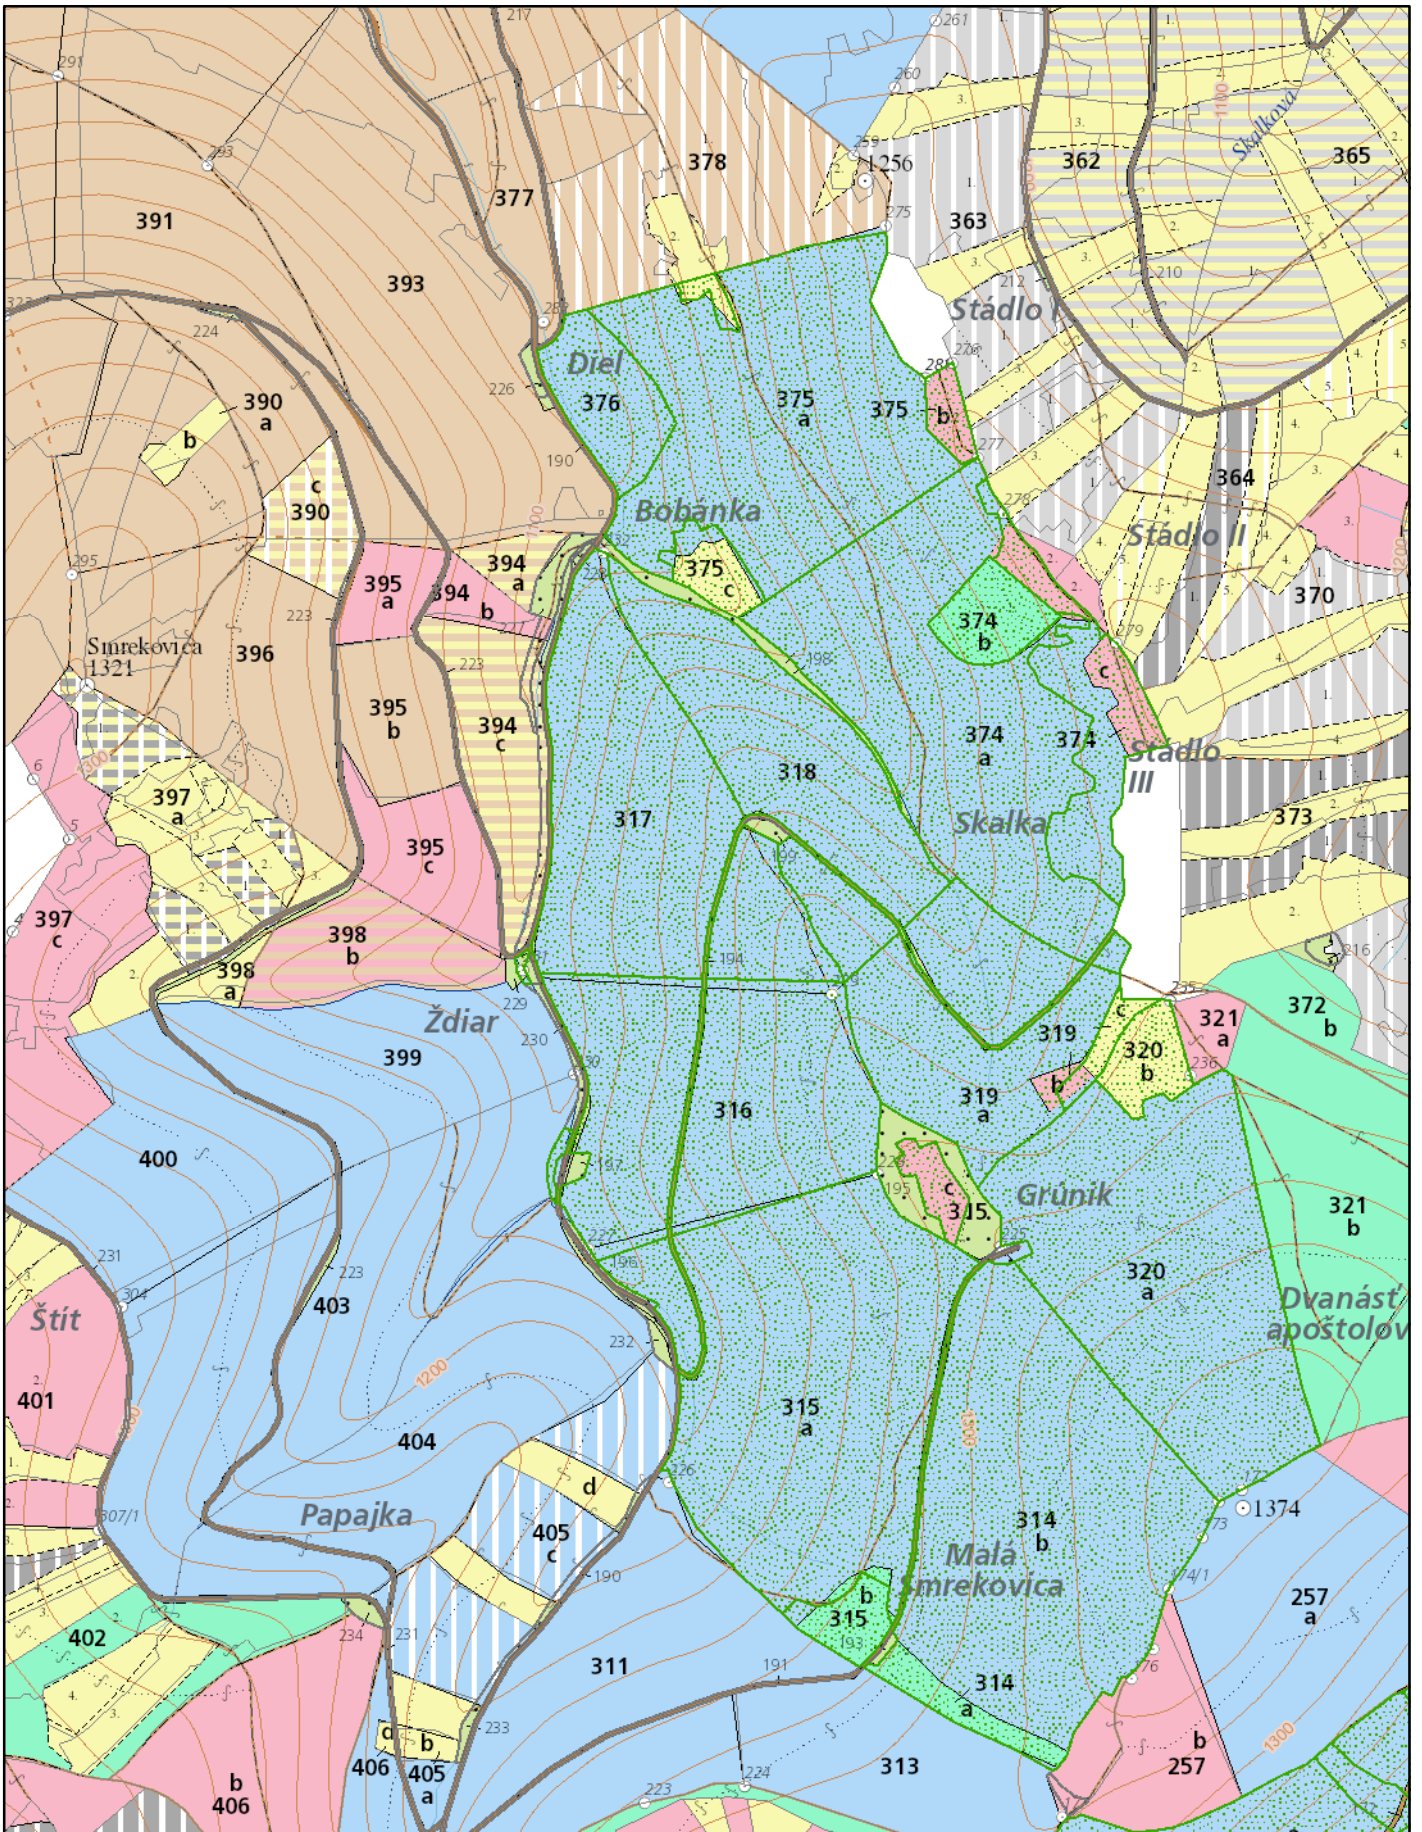

Bobánka

olen, 2014, © Národné lesnícke centrum - Ústav lesných zdrojov a informatiky, Zvolen, 2015, © Lesy Slovenskej republiky š.p., Banská Bystrica, 2015

02.04.2015

1:10 000