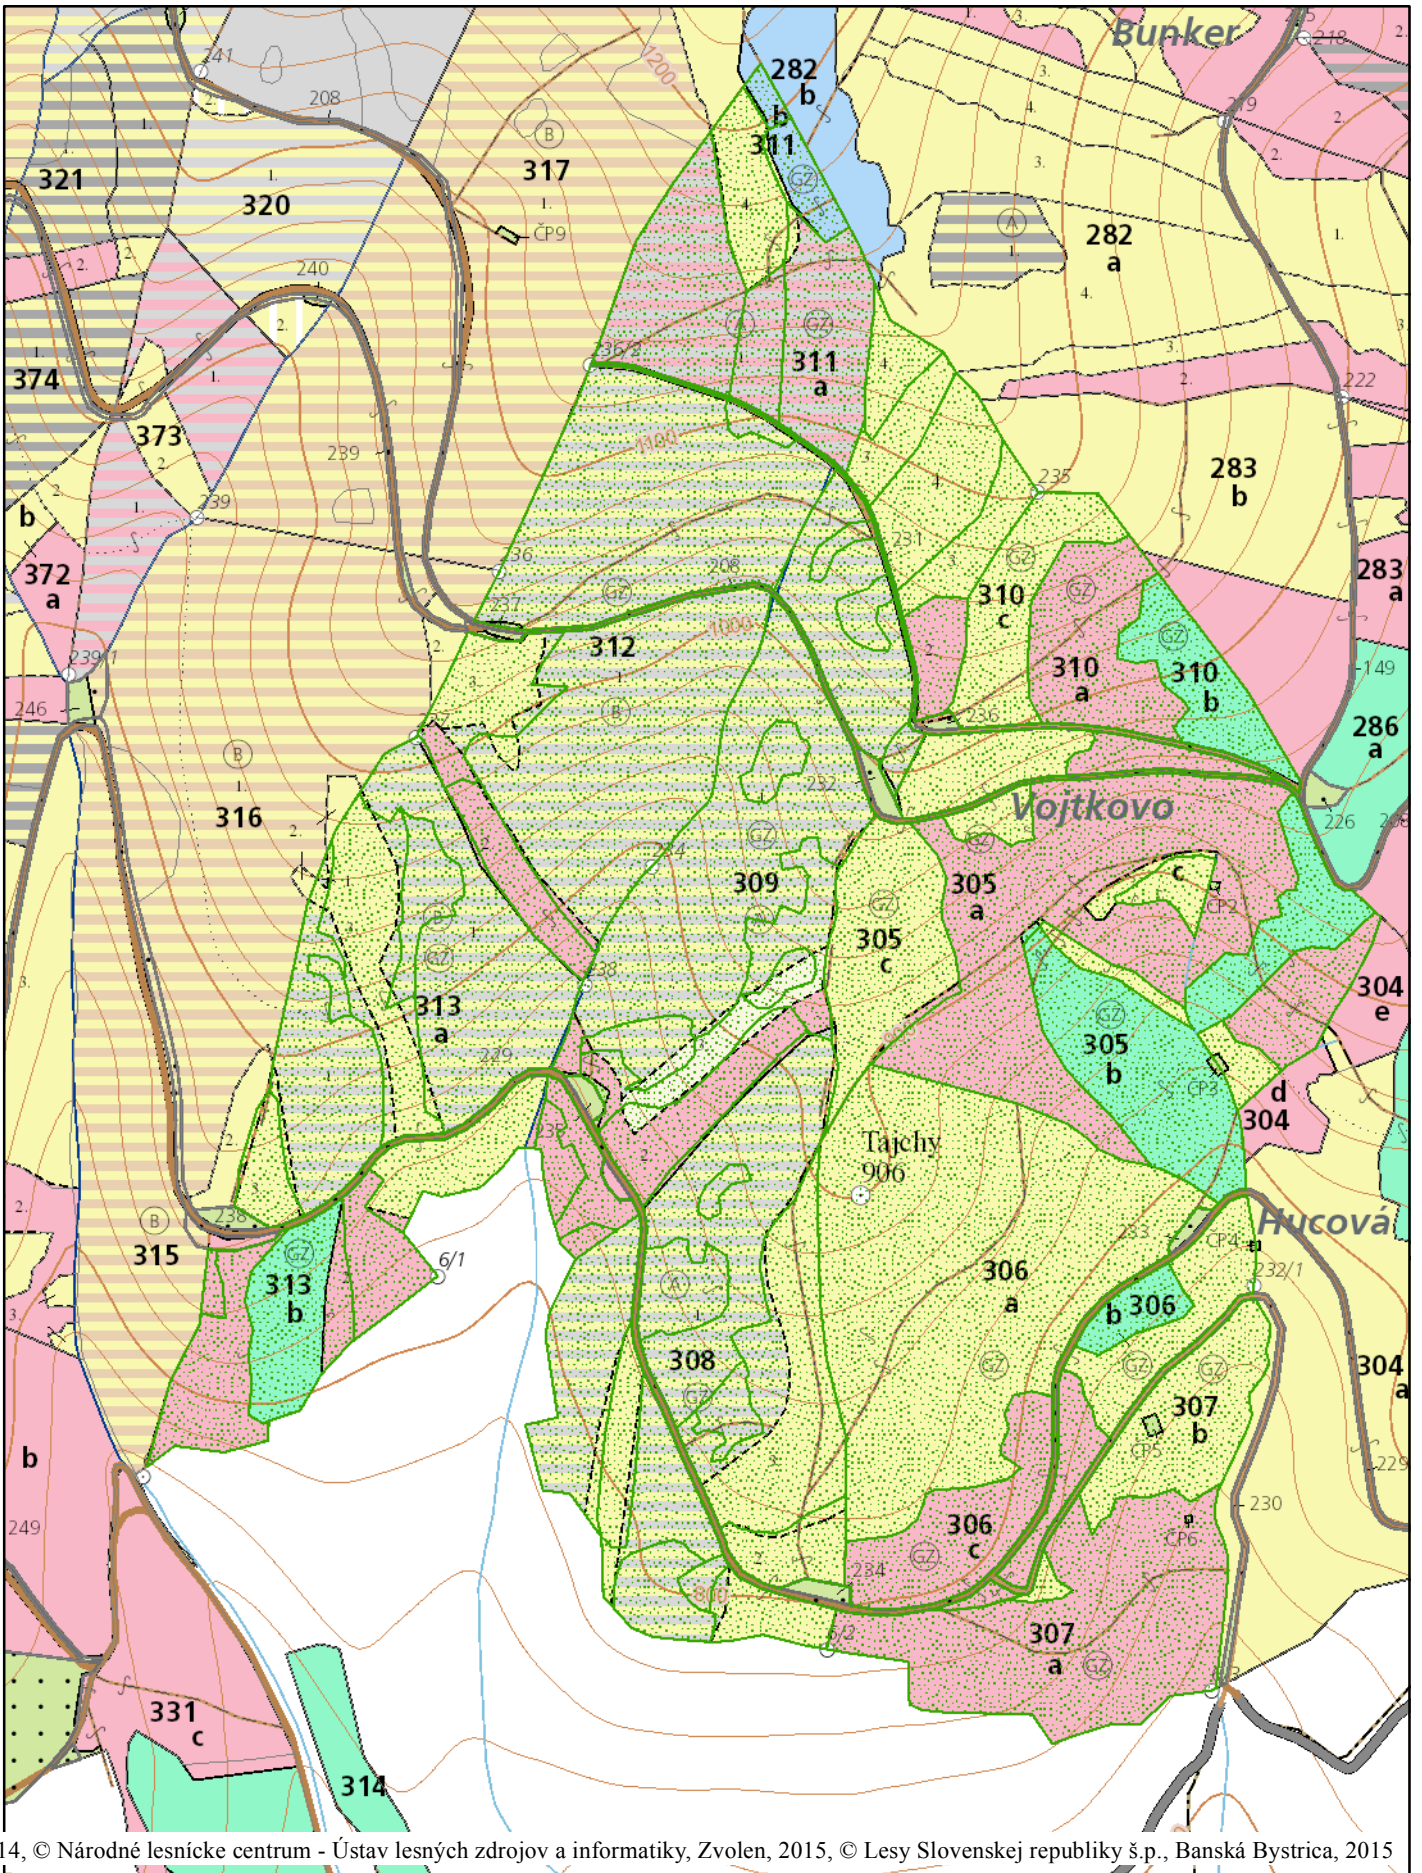

Tajch

02.04.2015, © Národné lesnícke centrum - Ústav lesných zdrojov a informatiky, Zvolen, 2015, © Lesy Slovenskej republiky š.p., Banská Bystrica, 2015

1:8 000

02.04.2015