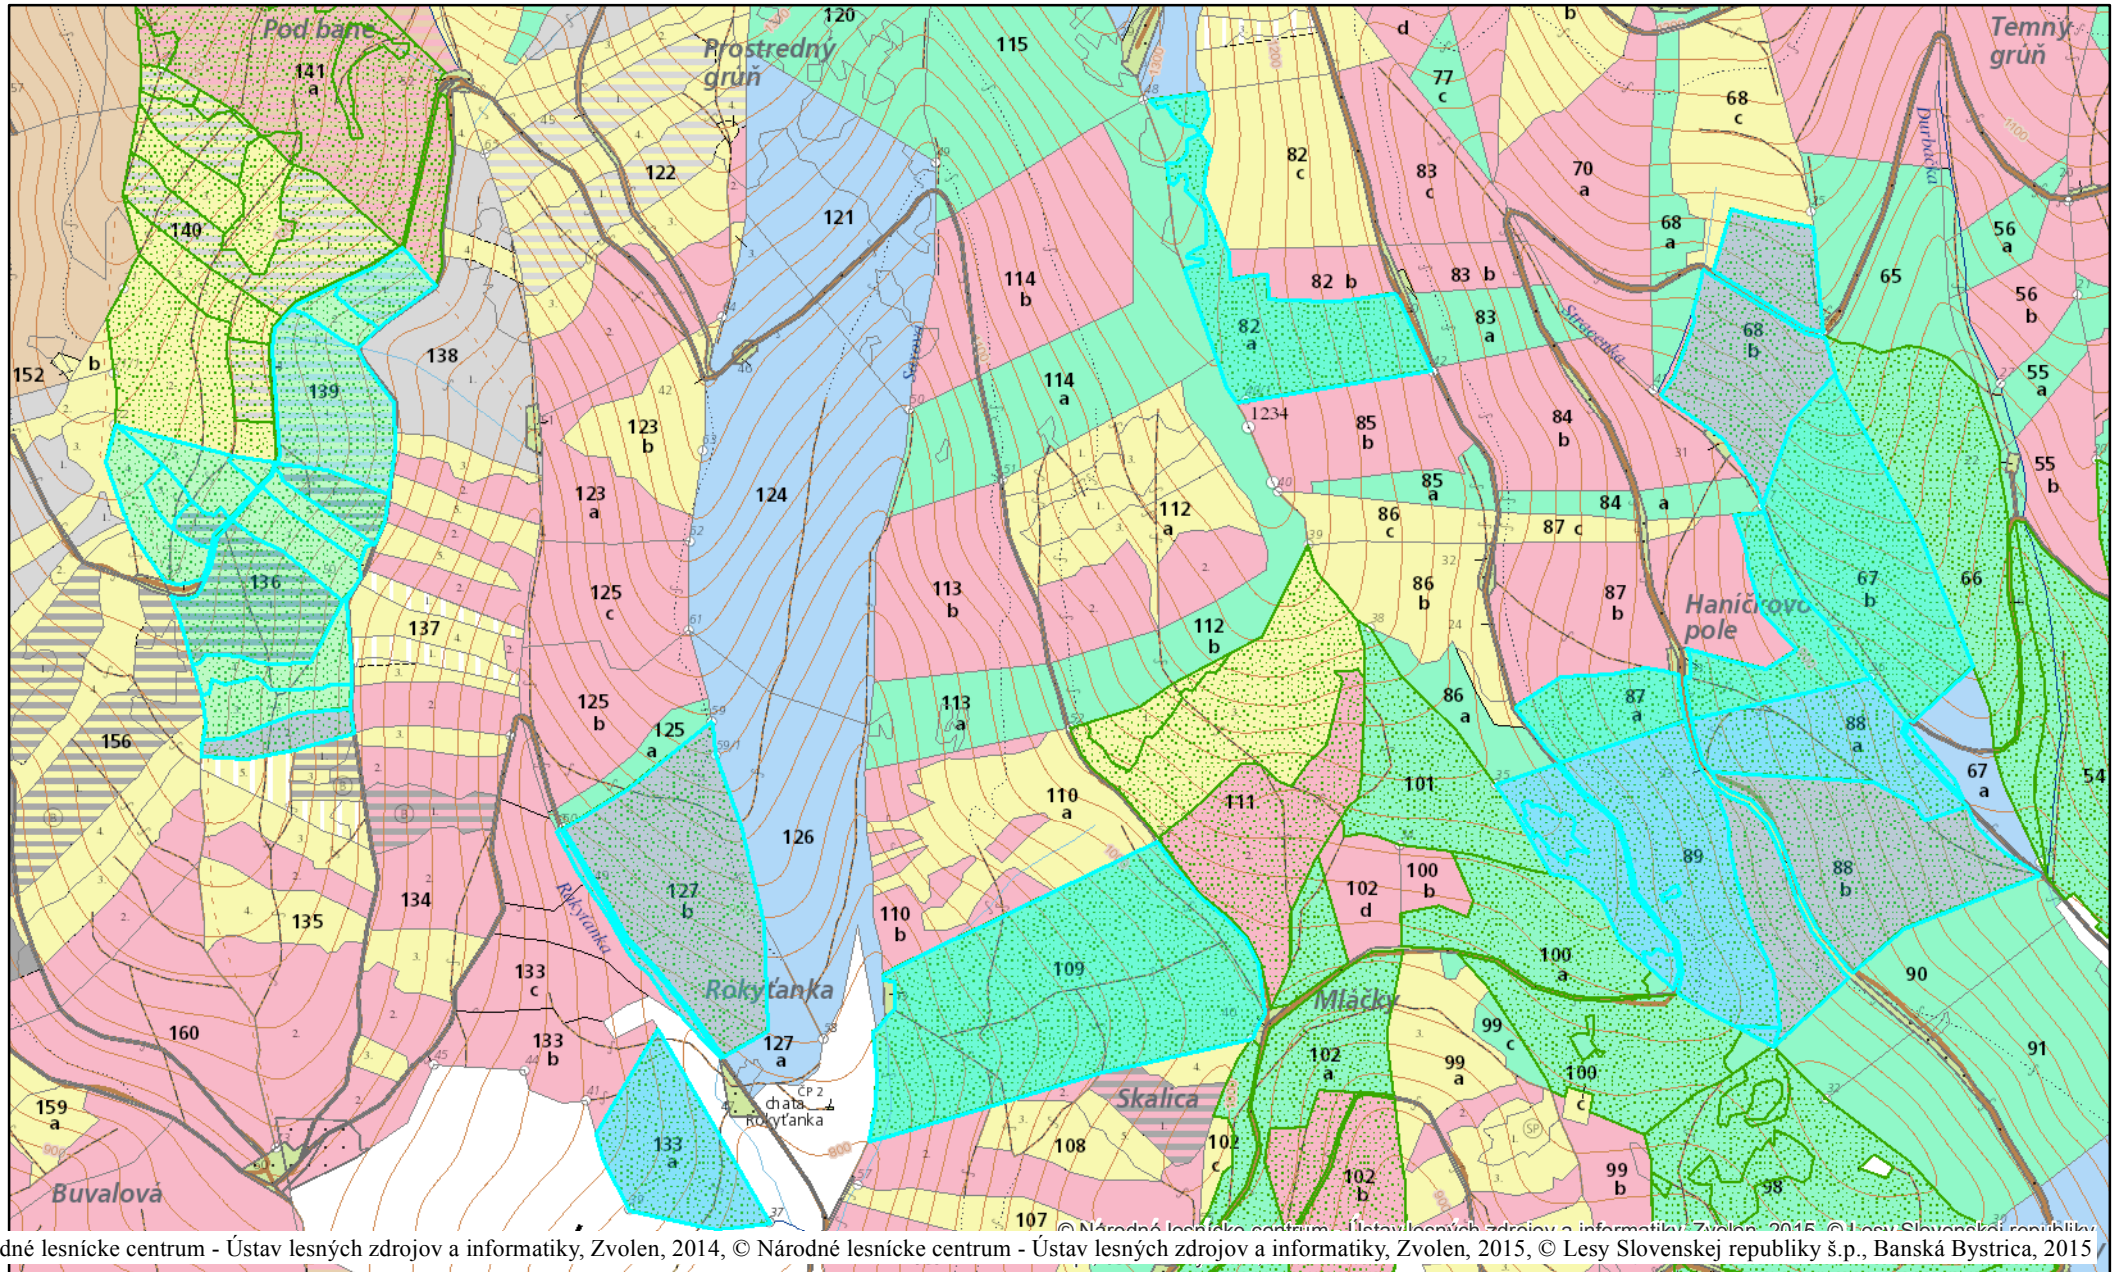

# Haničkovo pole

© Národné lesnícke centrum - Ústav lesných zdrojov a informatiky, Zvolen, 2014, © Národné lesnícke centrum - Ústav lesných zdrojov a informatiky, Zvolen, 2015, © Lesy Slovenskej republiky š.p., Banská Bystrica, 2015

02.04. 2015

1:12 000