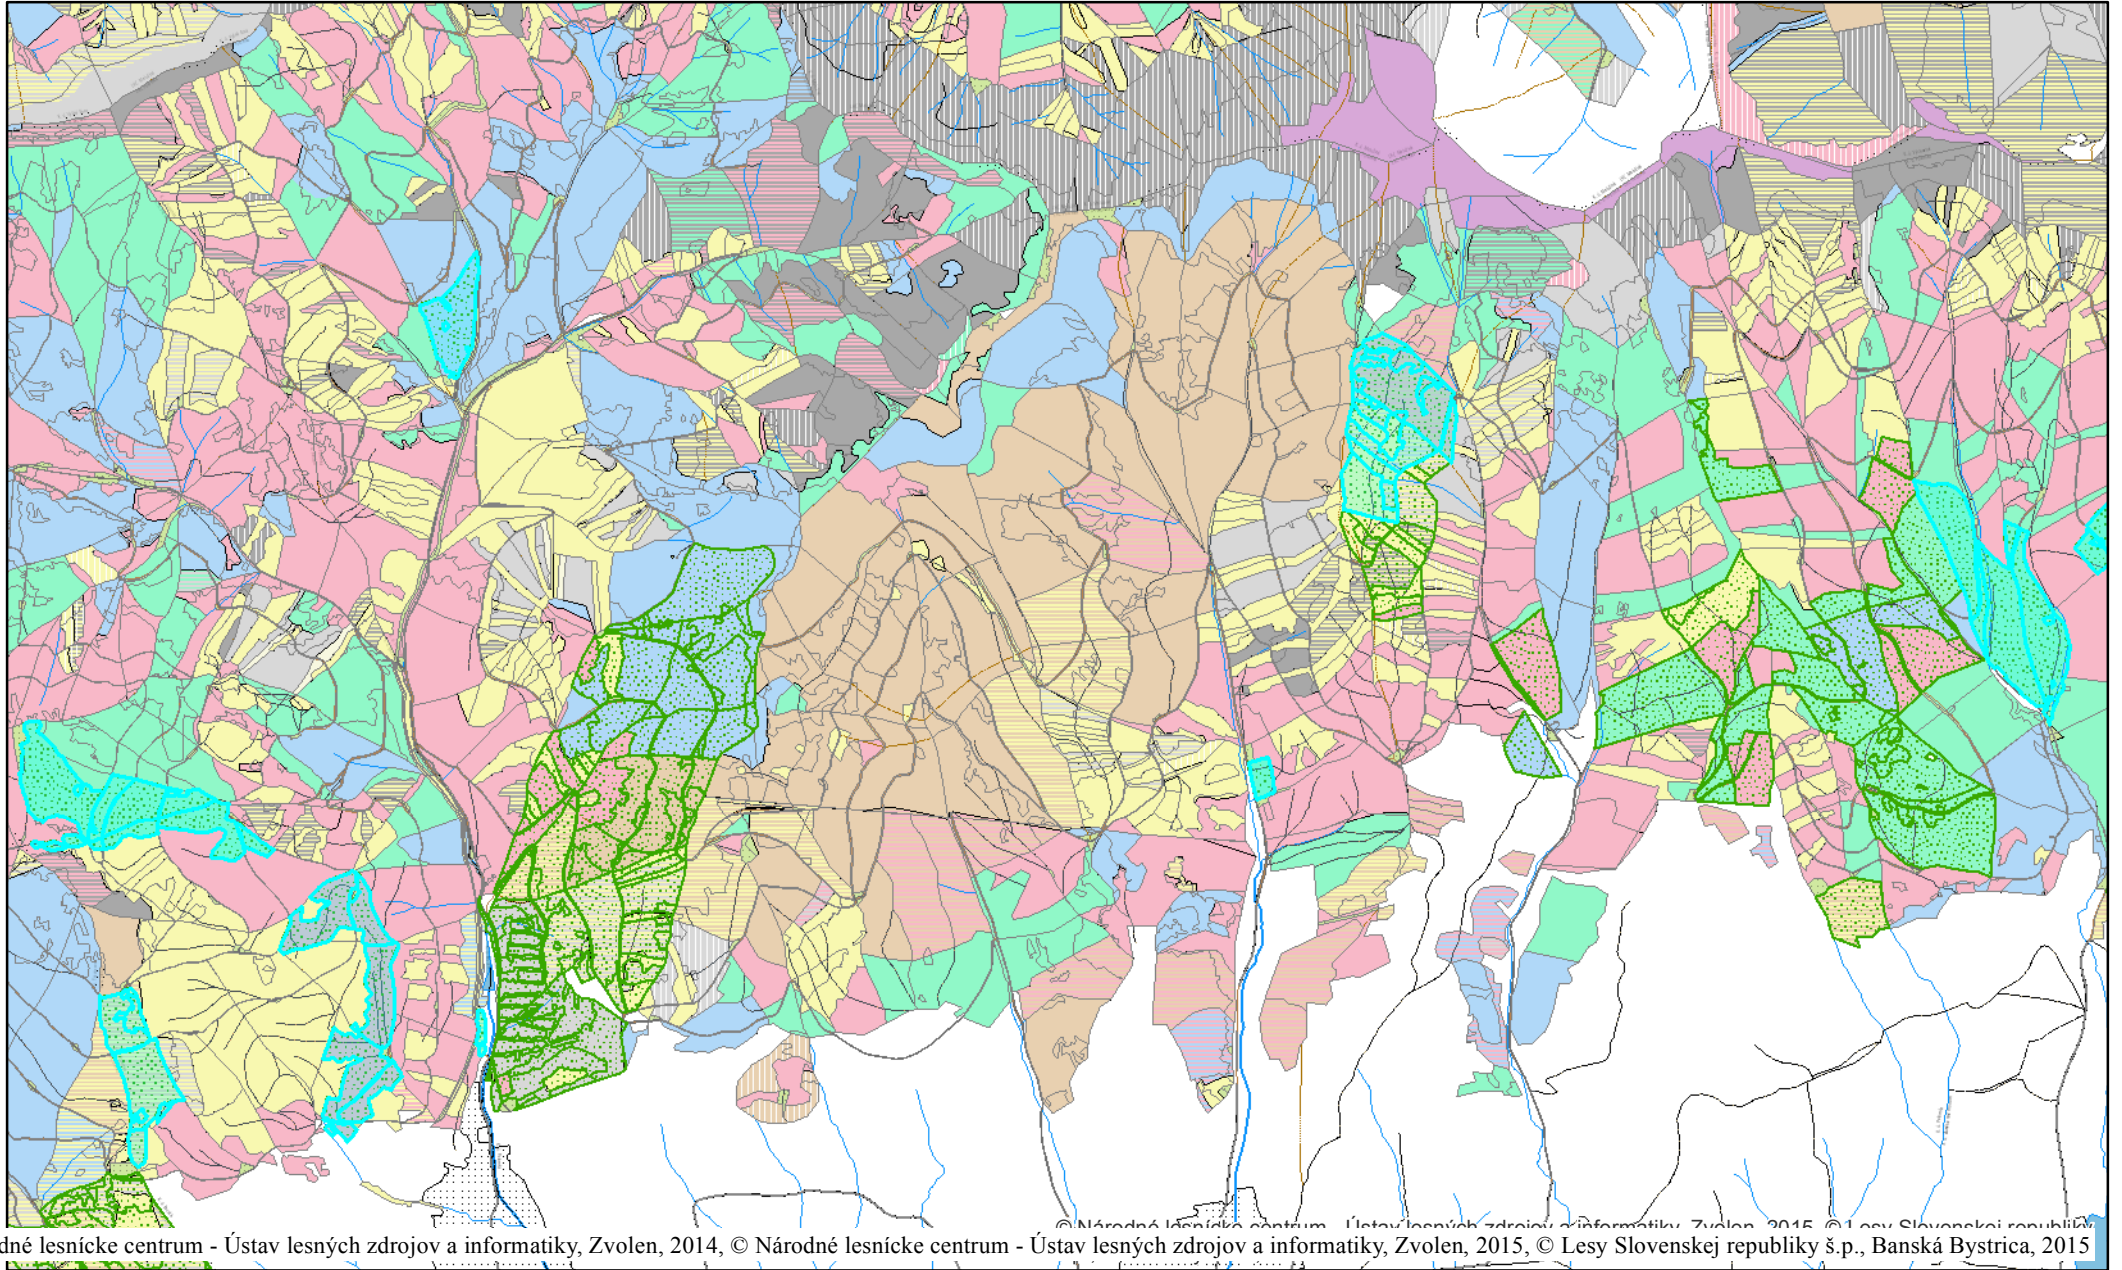

LC Polomka

© Národné lesnícke centrum - Ústav lesných zdrojov a informatiky, Zvolen, 2014, © Národné lesnícke centrum - Ústav lesných zdrojov a informatiky, Zvolen, 2015, © Lesy Slovenskej republiky š.p., Banská Bystrica, 2015