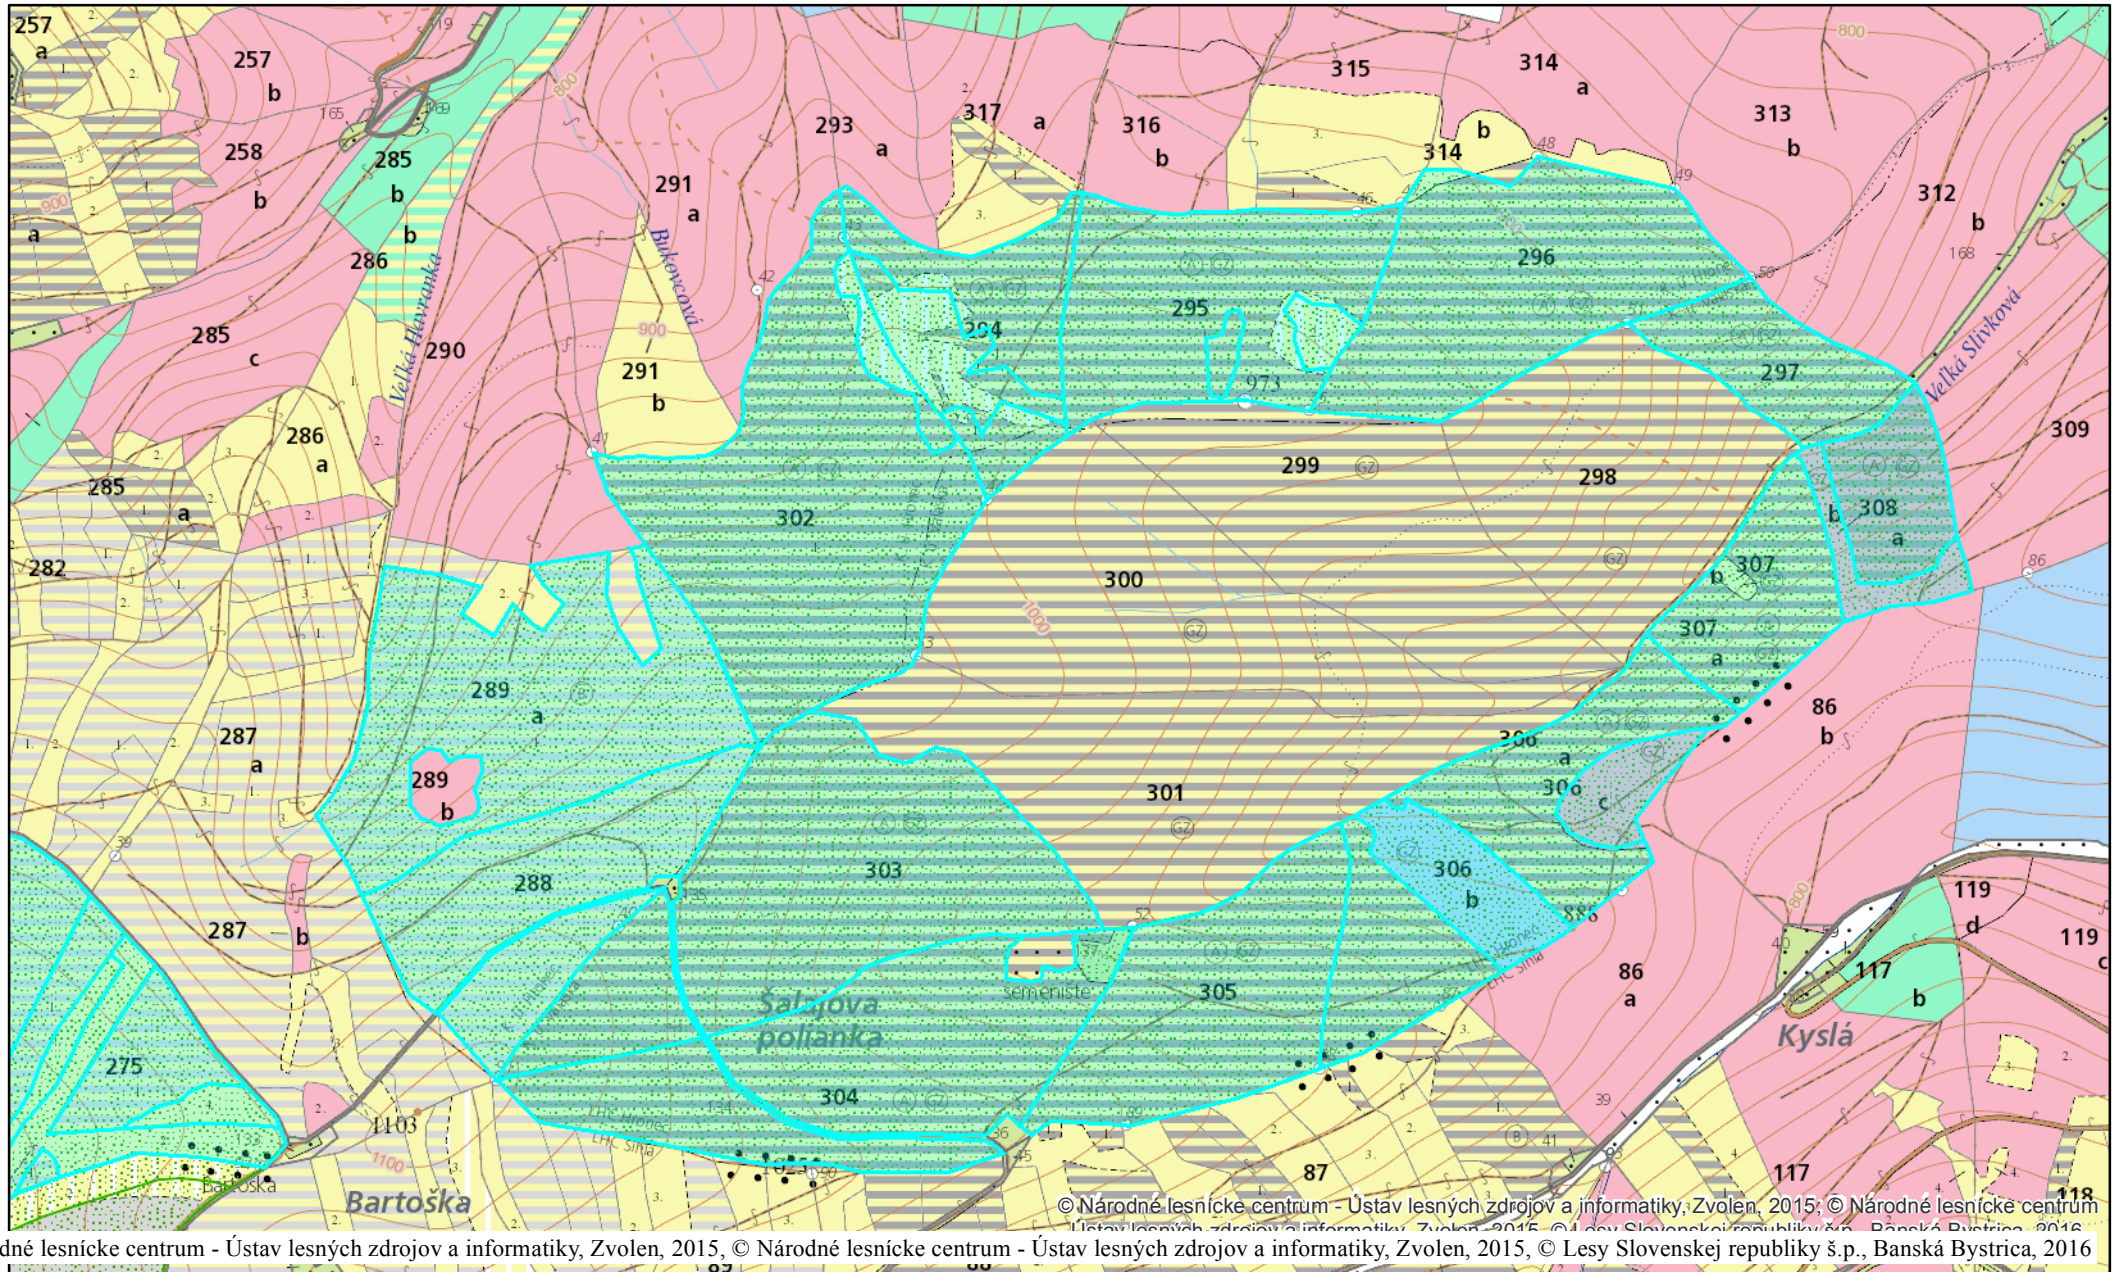

# Hrončokový grúň

© Národné lesnícke centrum - Ústav lesných zdrojov a informatiky, Zvolen, 2015; © Národné lesnícke centrum - Ústav lesných zdrojov a informatiky, Zvolen, 2015; © Lesy Slovenskej republiky š.p., Banská Bystrica, 2016