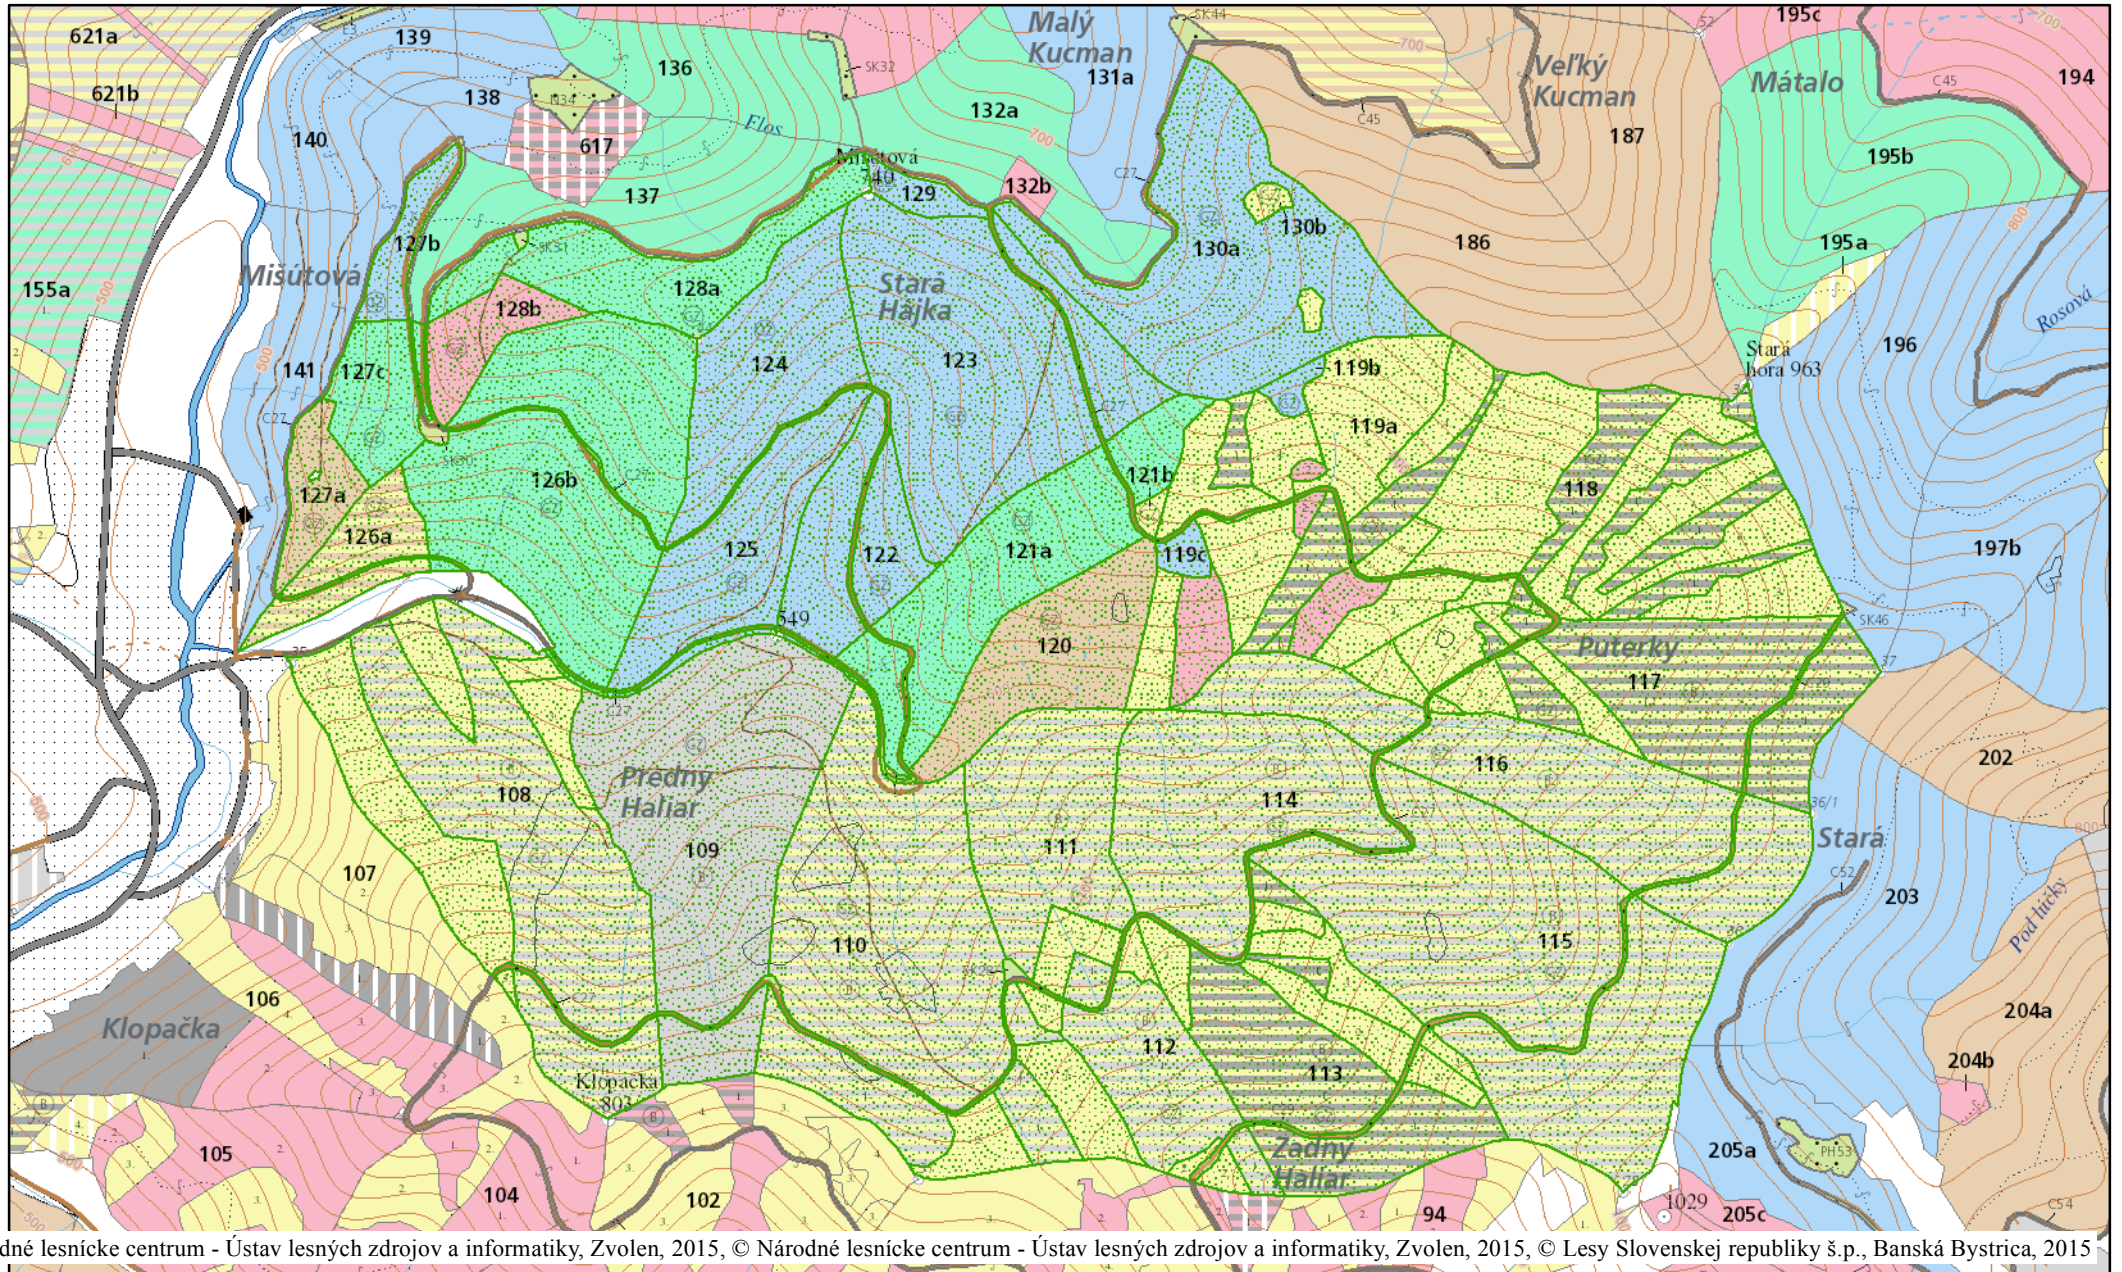

# Haliar

© Národné lesnícke centrum - Ústav lesných zdrojov a informatiky, Zvolen, 2015, © Národné lesnícke centrum - Ústav lesných zdrojov a informatiky, Zvolen, 2015, © Lesy Slovenskej republiky š.p., Banská Bystrica, 2015

07.04. 2015

1:11 000