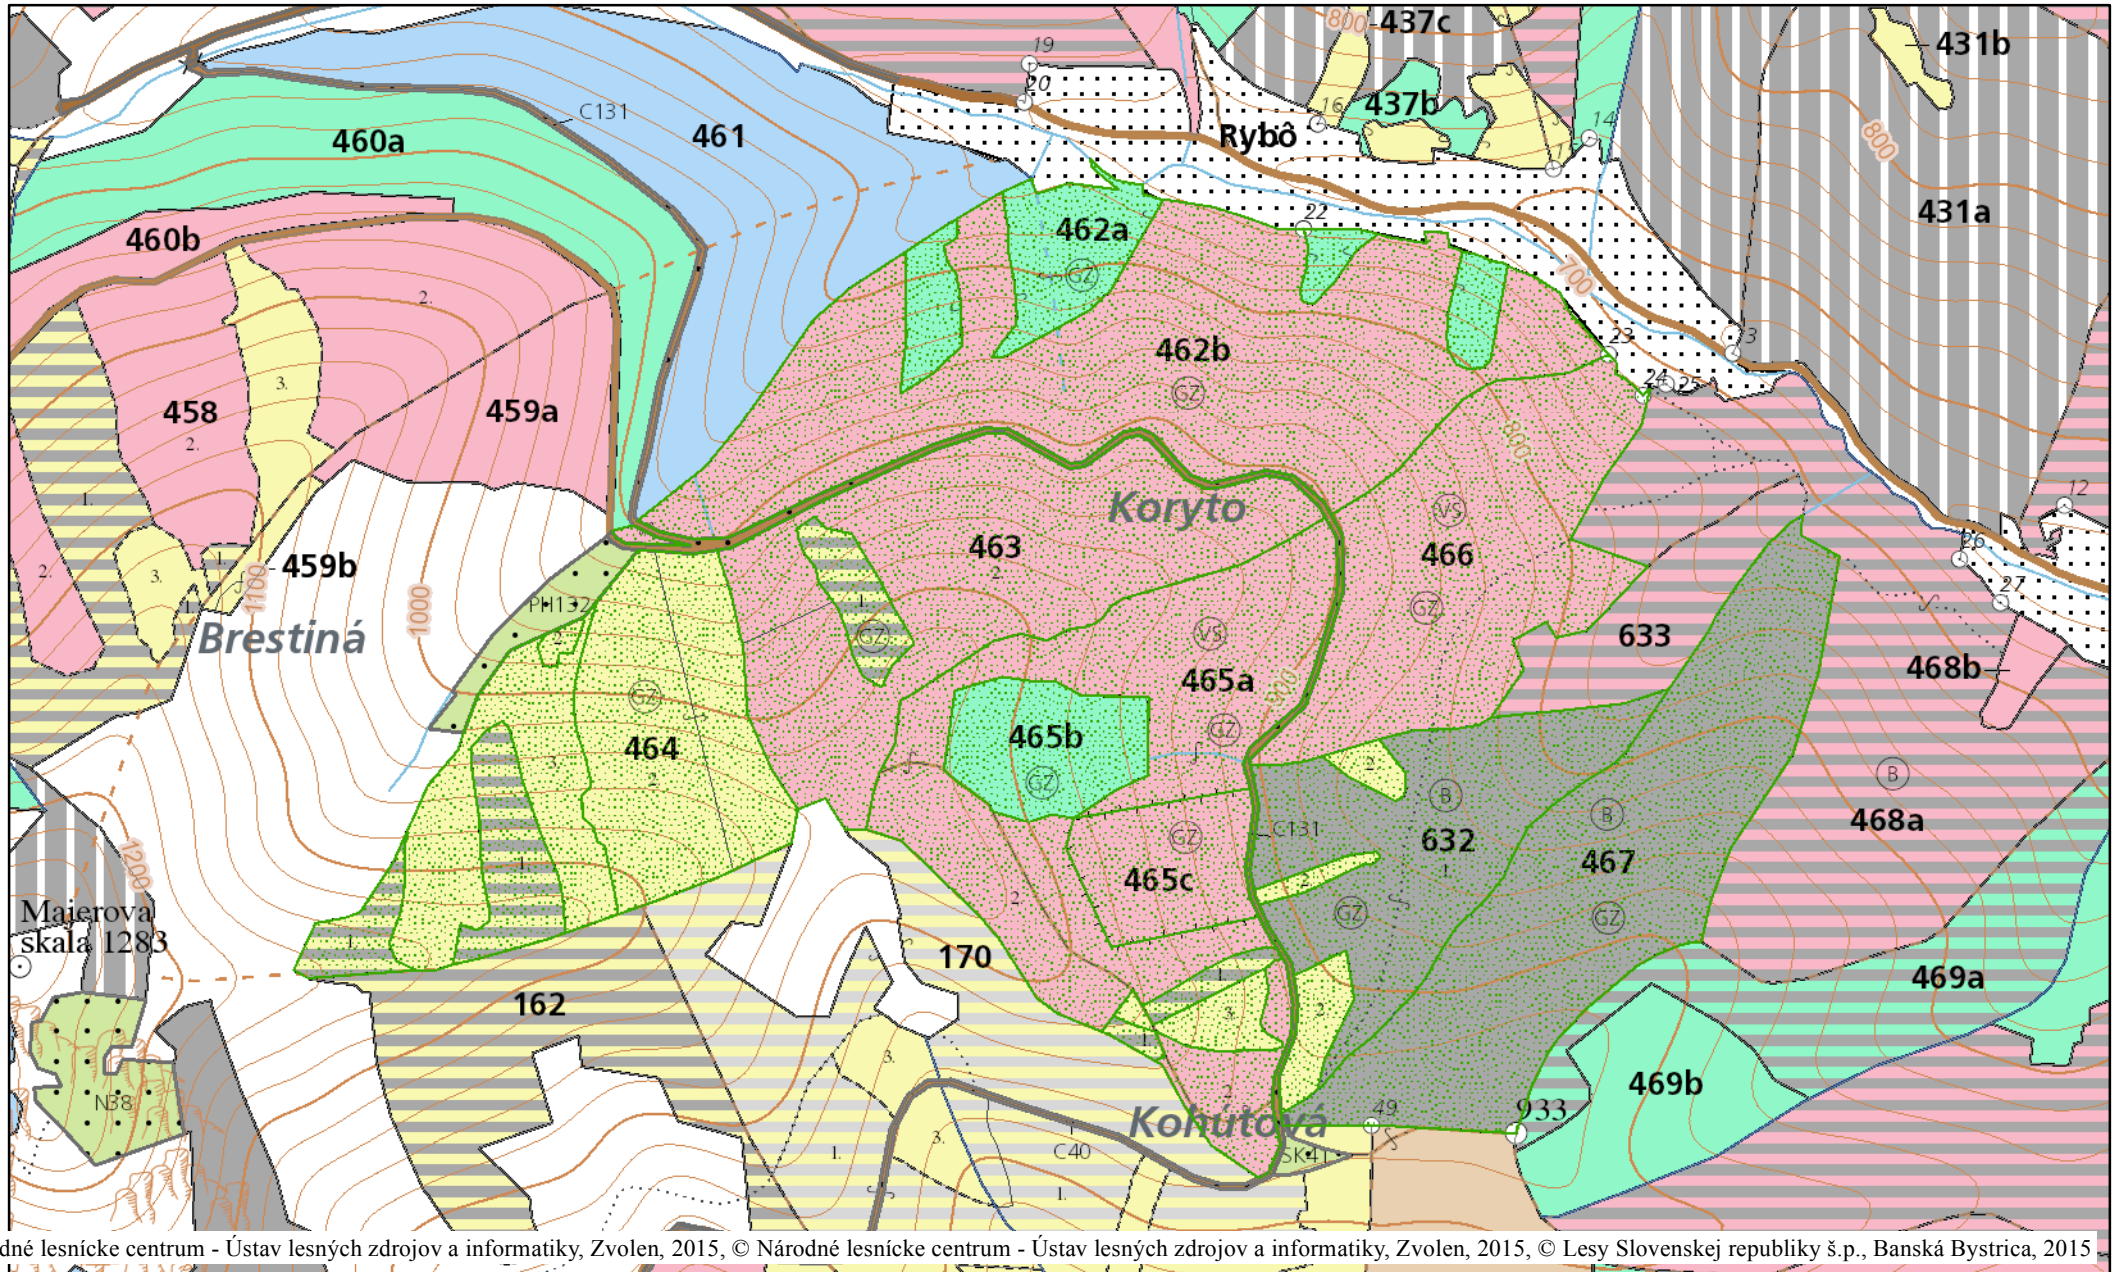

# Kohútová

© Národné lesnícke centrum - Ústav lesných zdrojov a informatiky, Zvolen, 2015, © Národné lesnícke centrum - Ústav lesných zdrojov a informatiky, Zvolen, 2015, © Lesy Slovenskej republiky š.p., Banská Bystrica, 2015

07.04. 2015

1:7 000