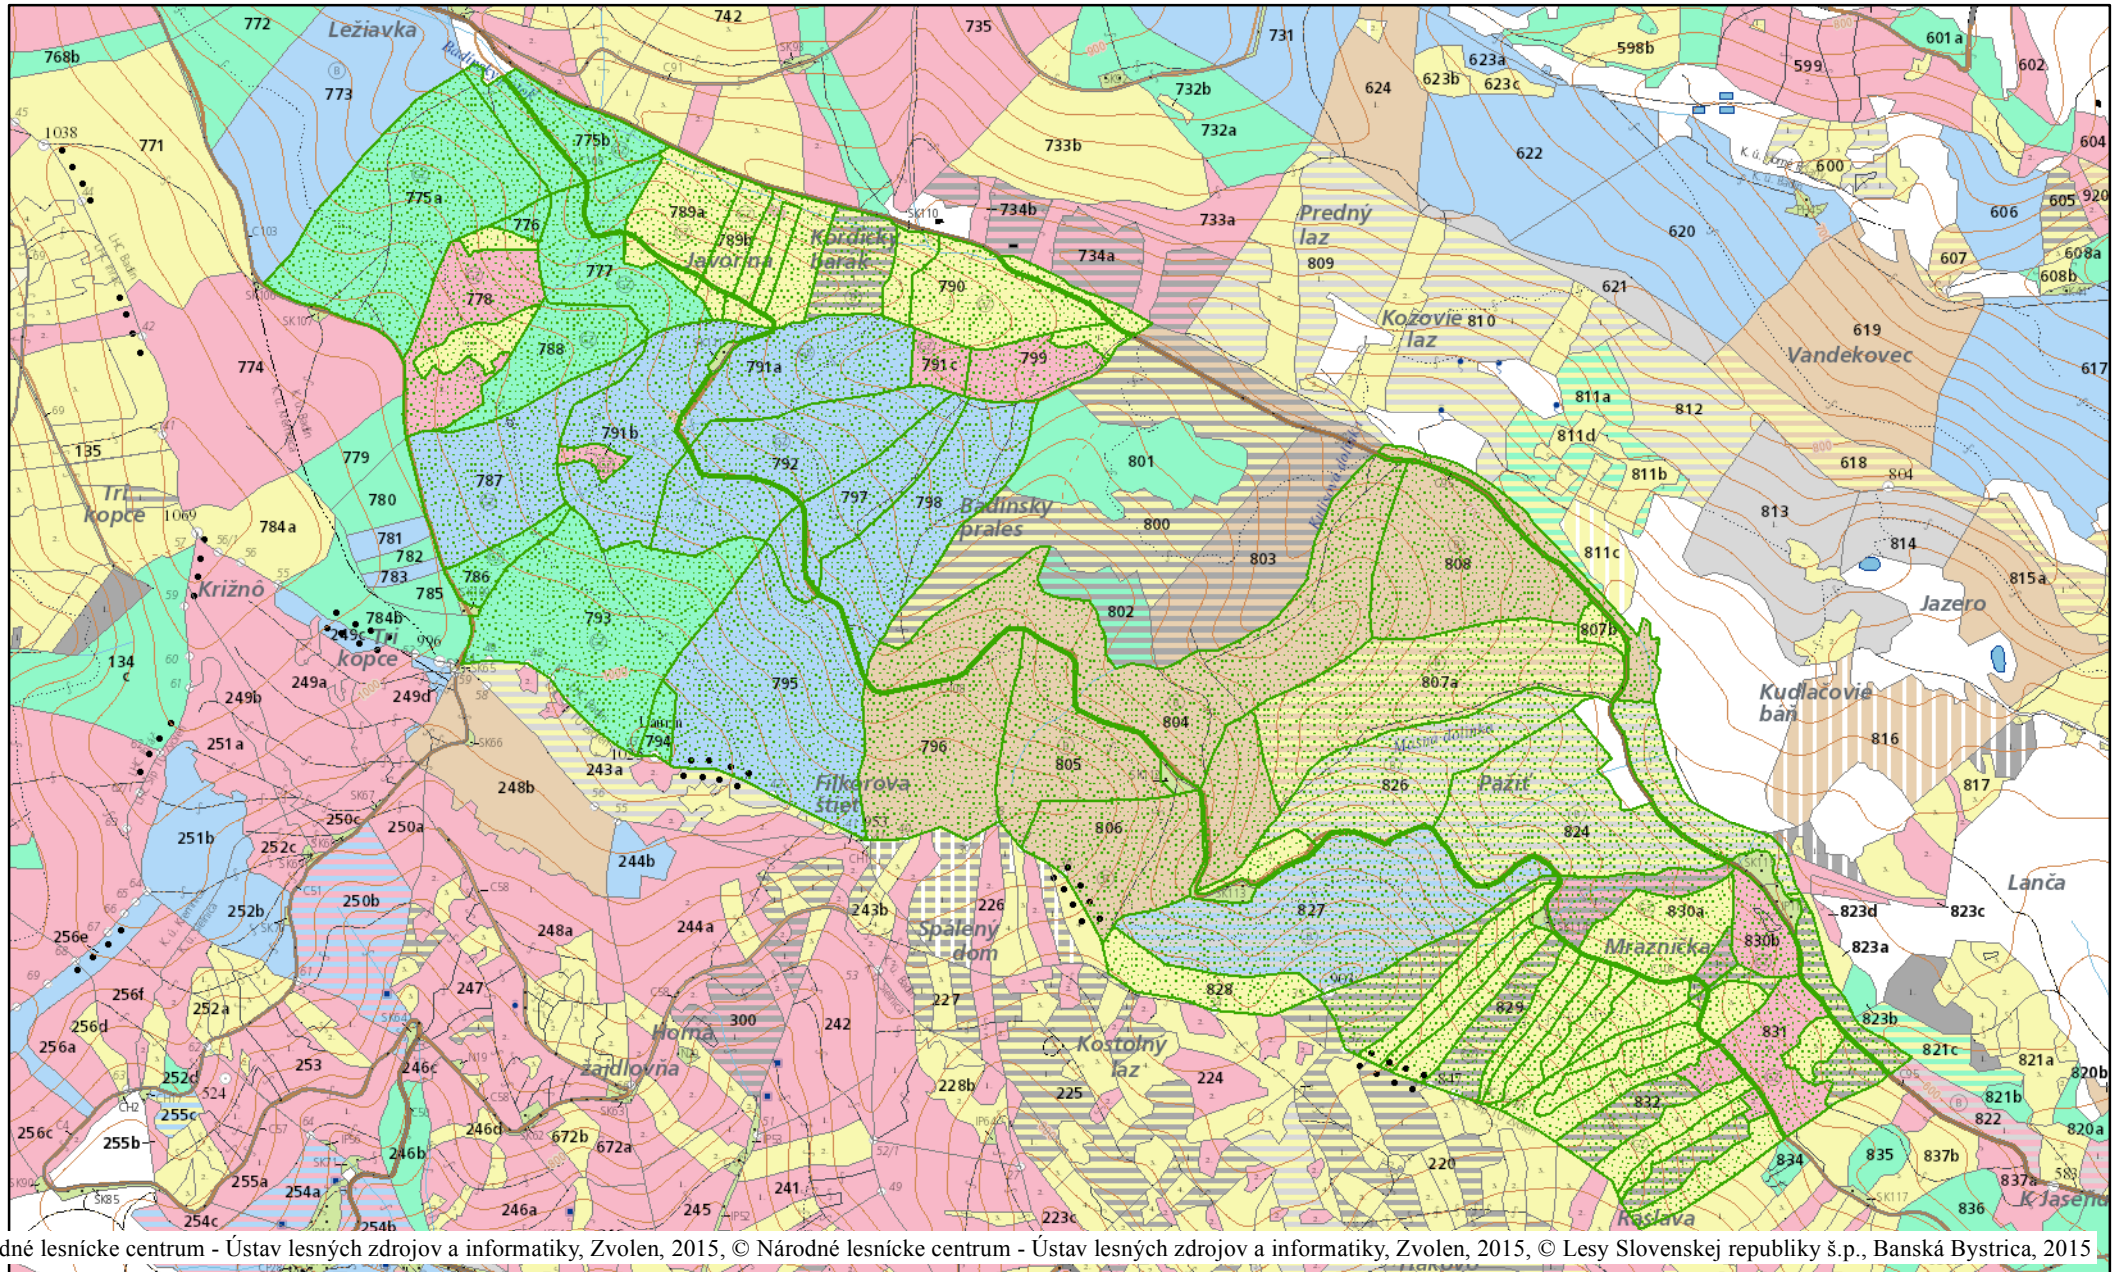

Javorová

© Národné lesnícke centrum - Ústav lesných zdrojov a informatiky, Zvolen, 2015, © Národné lesnícke centrum - Ústav lesných zdrojov a informatiky, Zvolen, 2015, © Lesy Slovenskej republiky š.p., Banská Bystrica, 2015