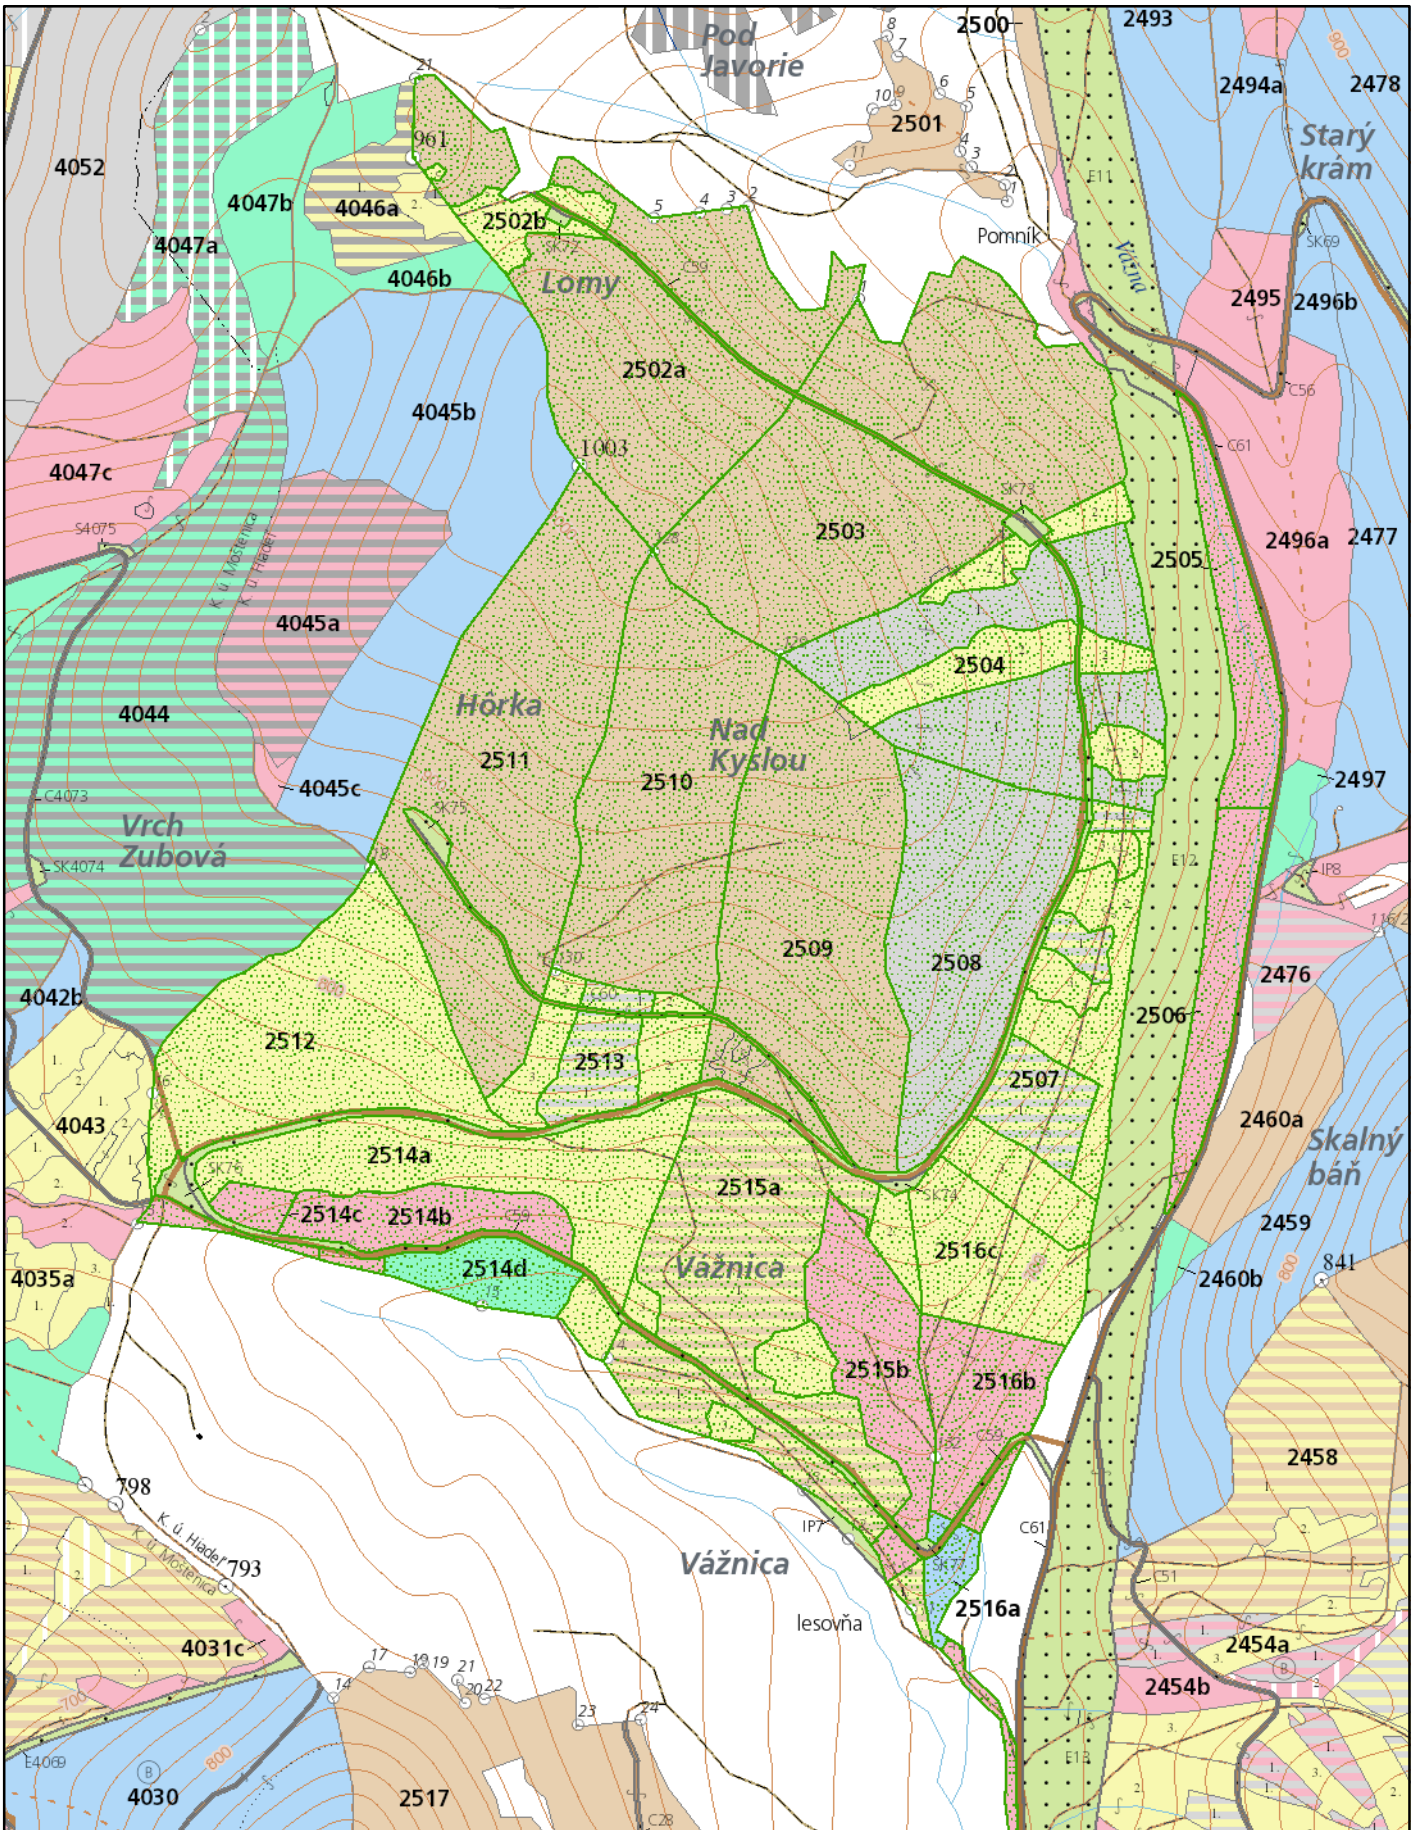

Hôrka

olen, 2015, © Národné lesnícke centrum - Ústav lesných zdrojov a informatiky, Zvolen, 2015, © Lesy Slovenskej republiky š.p., Banská Bystrica, 2015

13.04.2015

1:10 000