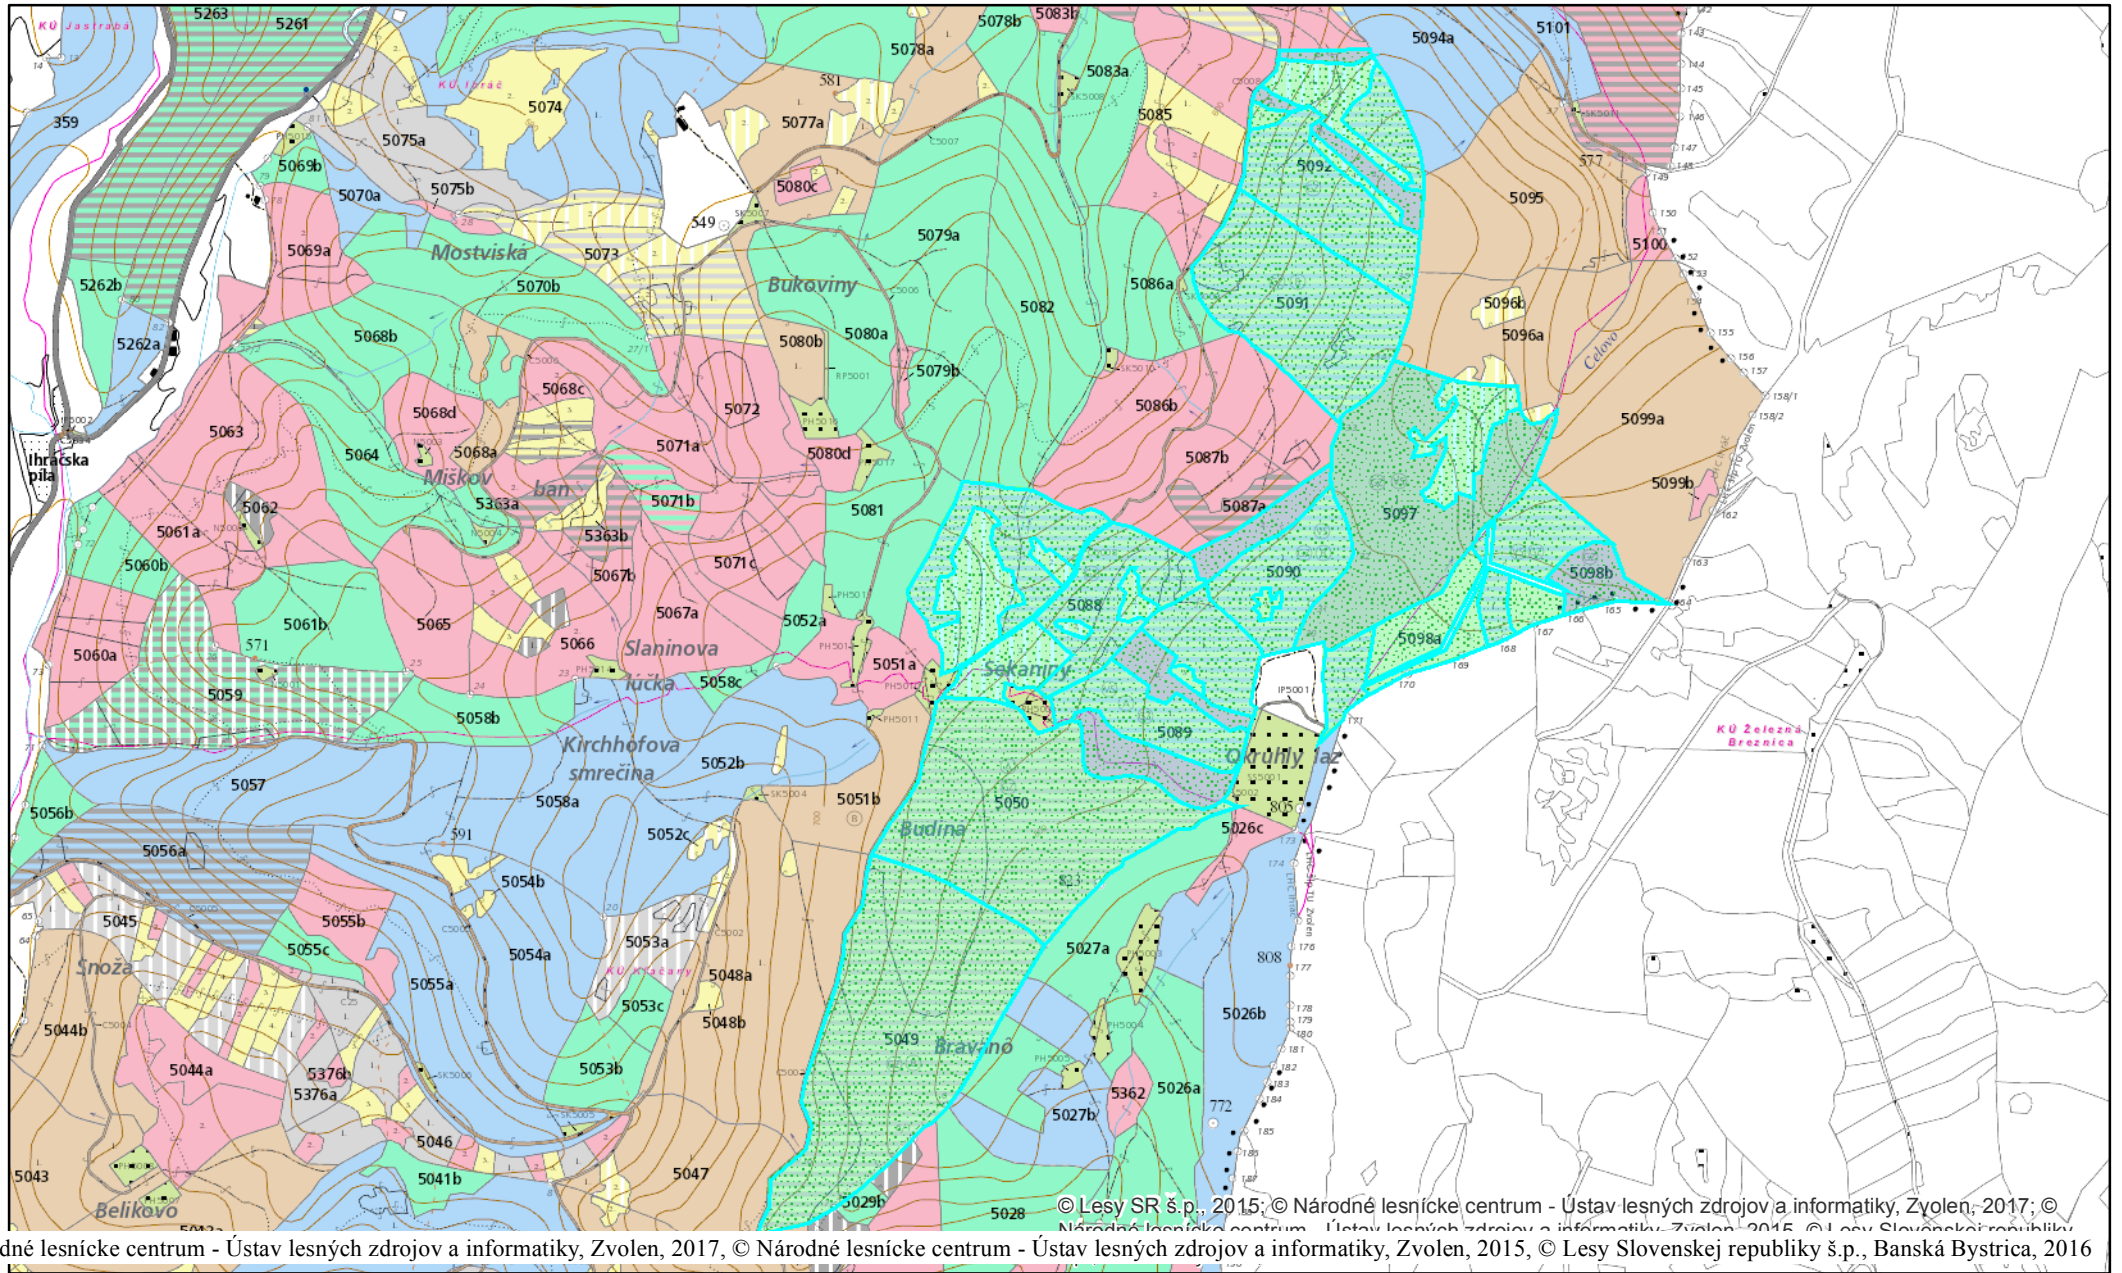

Okrúhly laz

© Národné lesnícke centrum - Ústav lesných zdrojov a informatiky, Zvolen, 2017, © Lesy SR š.p., 2015; © Národné lesnícke centrum - Ústav lesných zdrojov a informatiky, Zvolen, 2015; © Lesy Slovenskej republiky š.p., Banská Bystrica, 2016