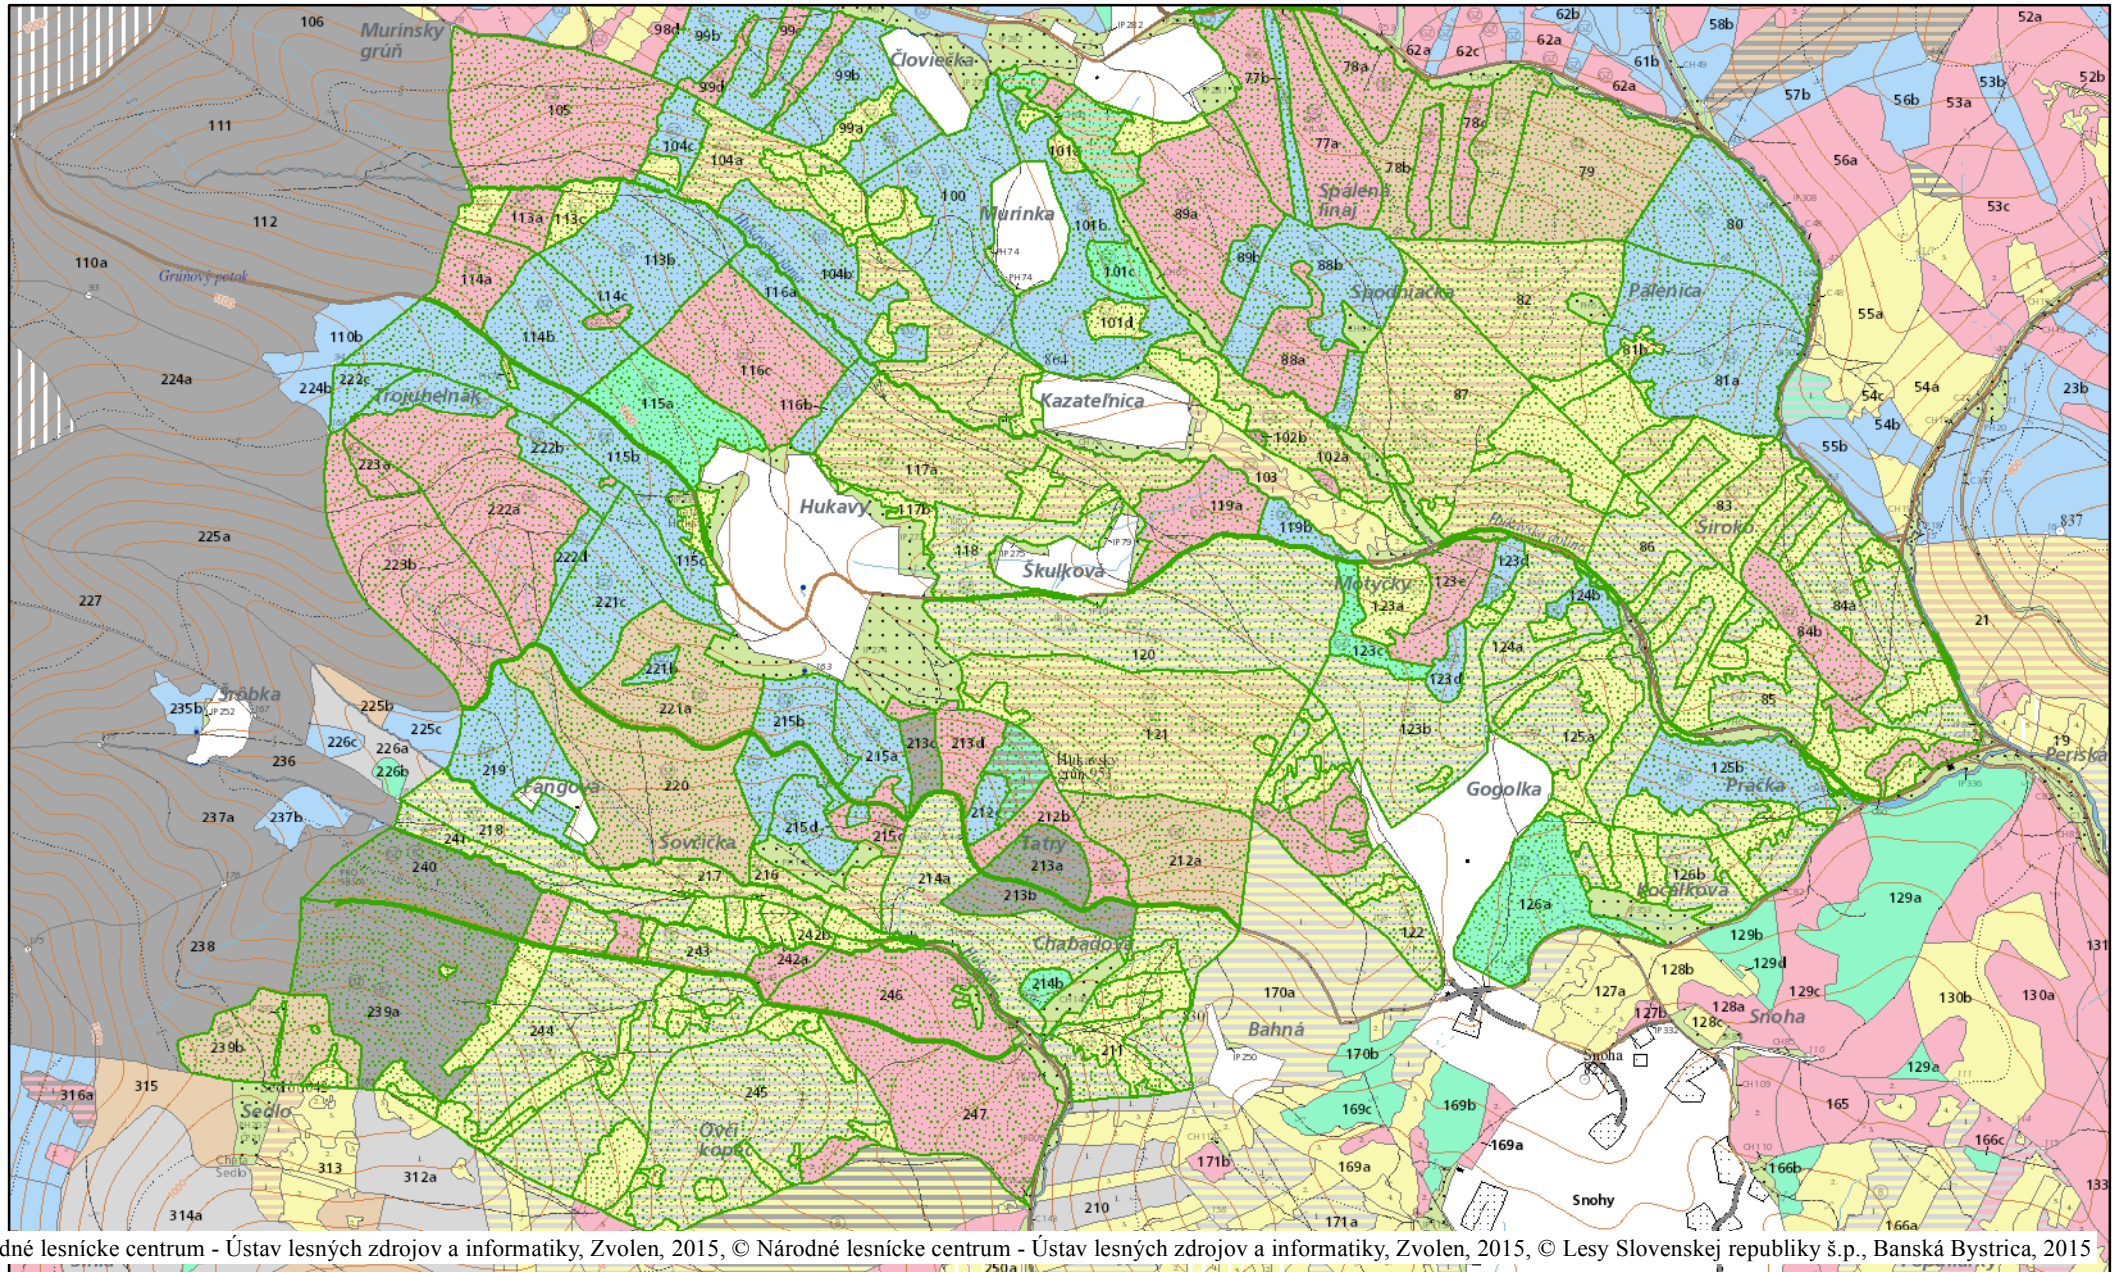

Hukavy

© Národné lesnícke centrum - Ústav lesných zdrojov a informatiky, Zvolen, 2015, © Národné lesnícke centrum - Ústav lesných zdrojov a informatiky, Zvolen, 2015, © Lesy Slovenskej republiky š.p., Banská Bystrica, 2015