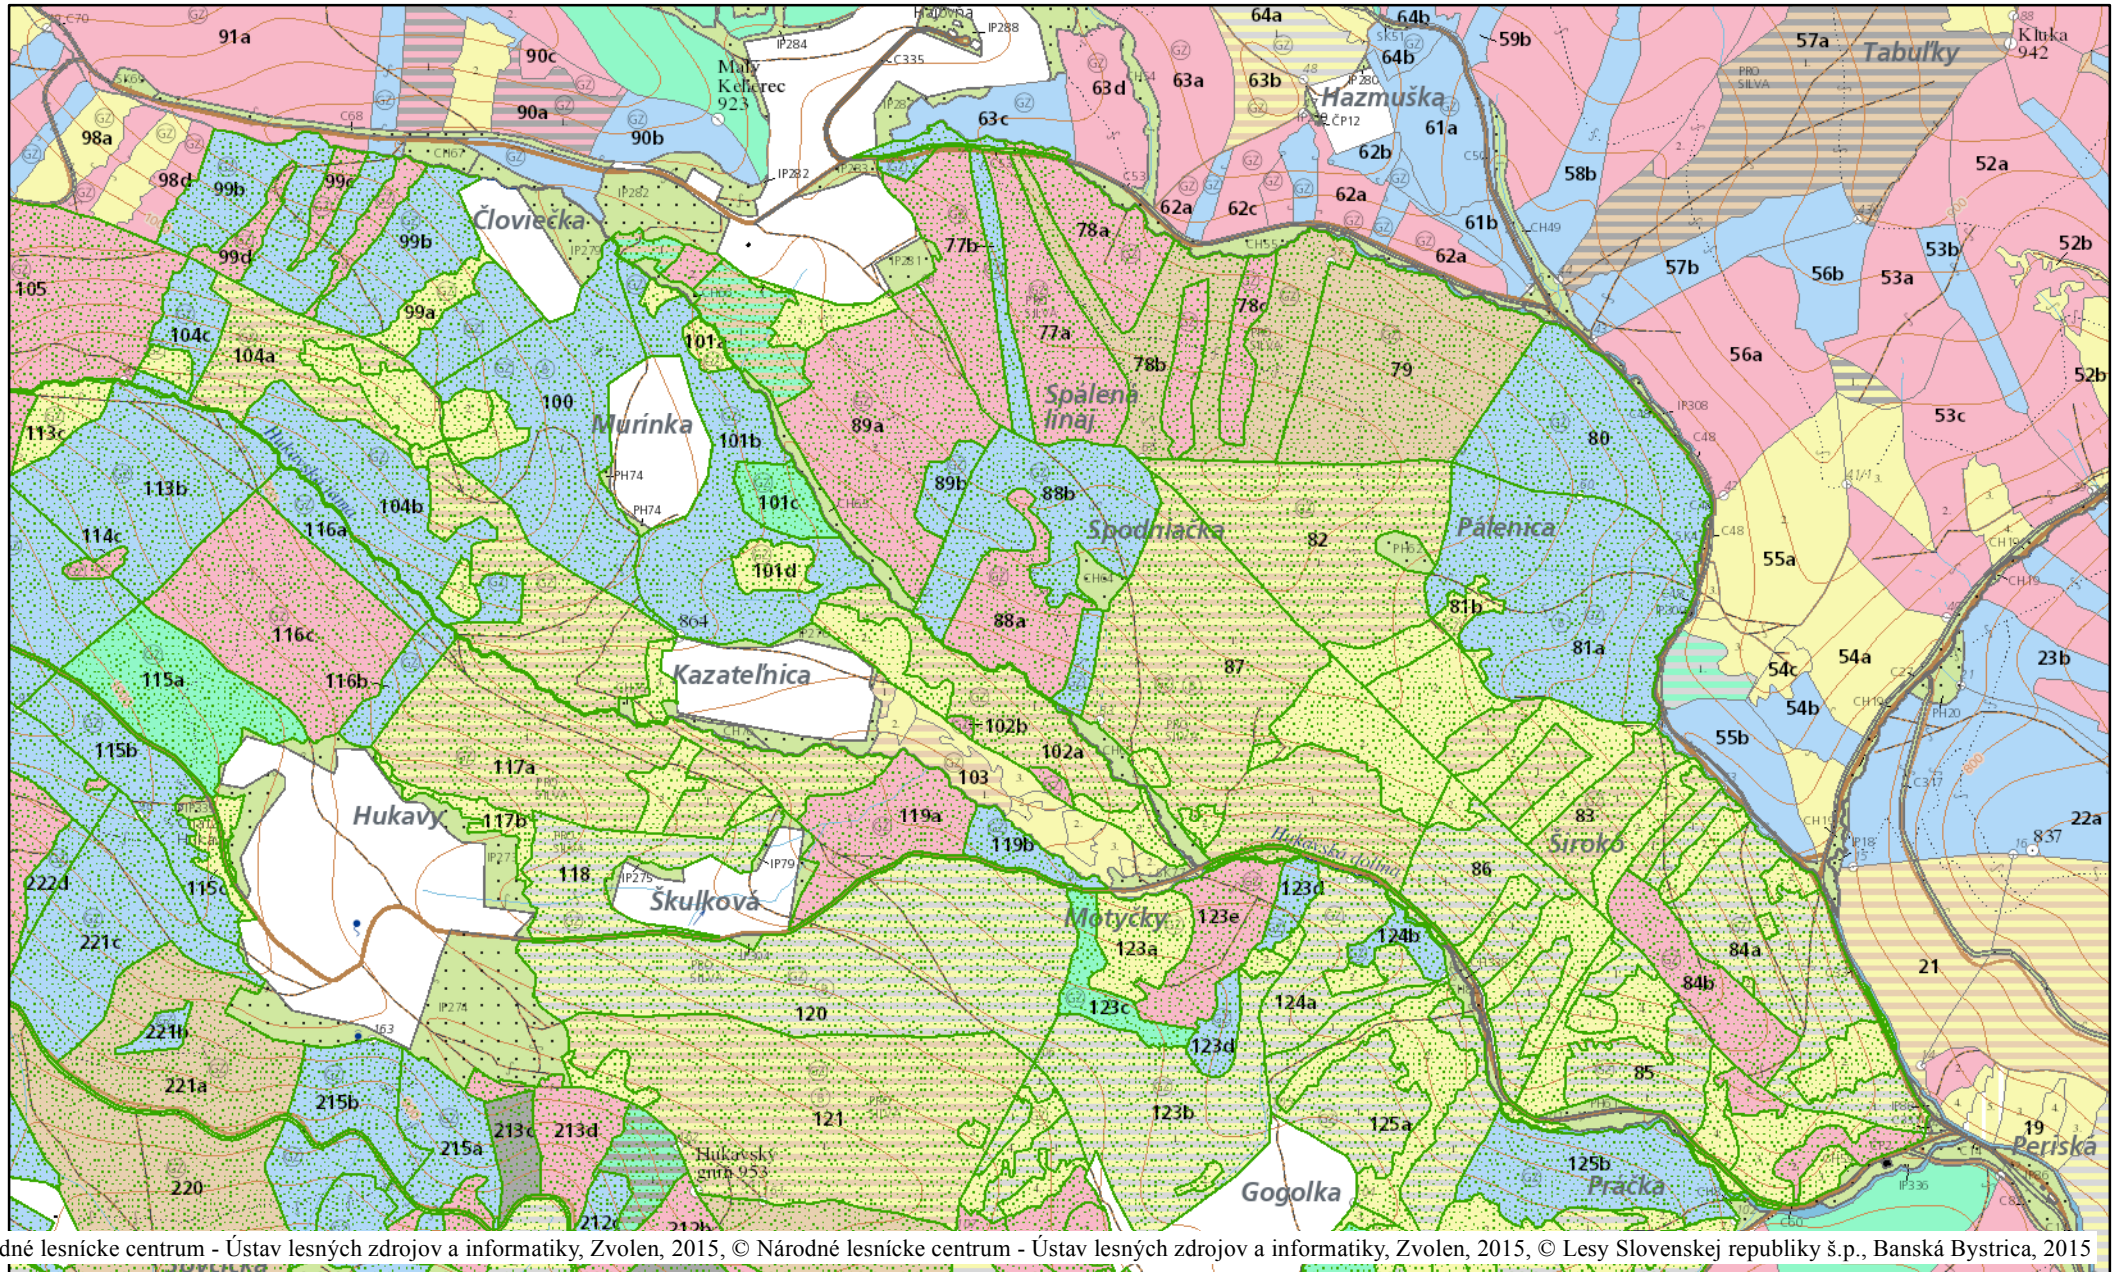

# Záhorská

© Národné lesnícke centrum - Ústav lesných zdrojov a informatiky, Zvolen, 2015, © Národné lesnícke centrum - Ústav lesných zdrojov a informatiky, Zvolen, 2015, © Lesy Slovenskej republiky s.p., Banská Bystrica, 2015