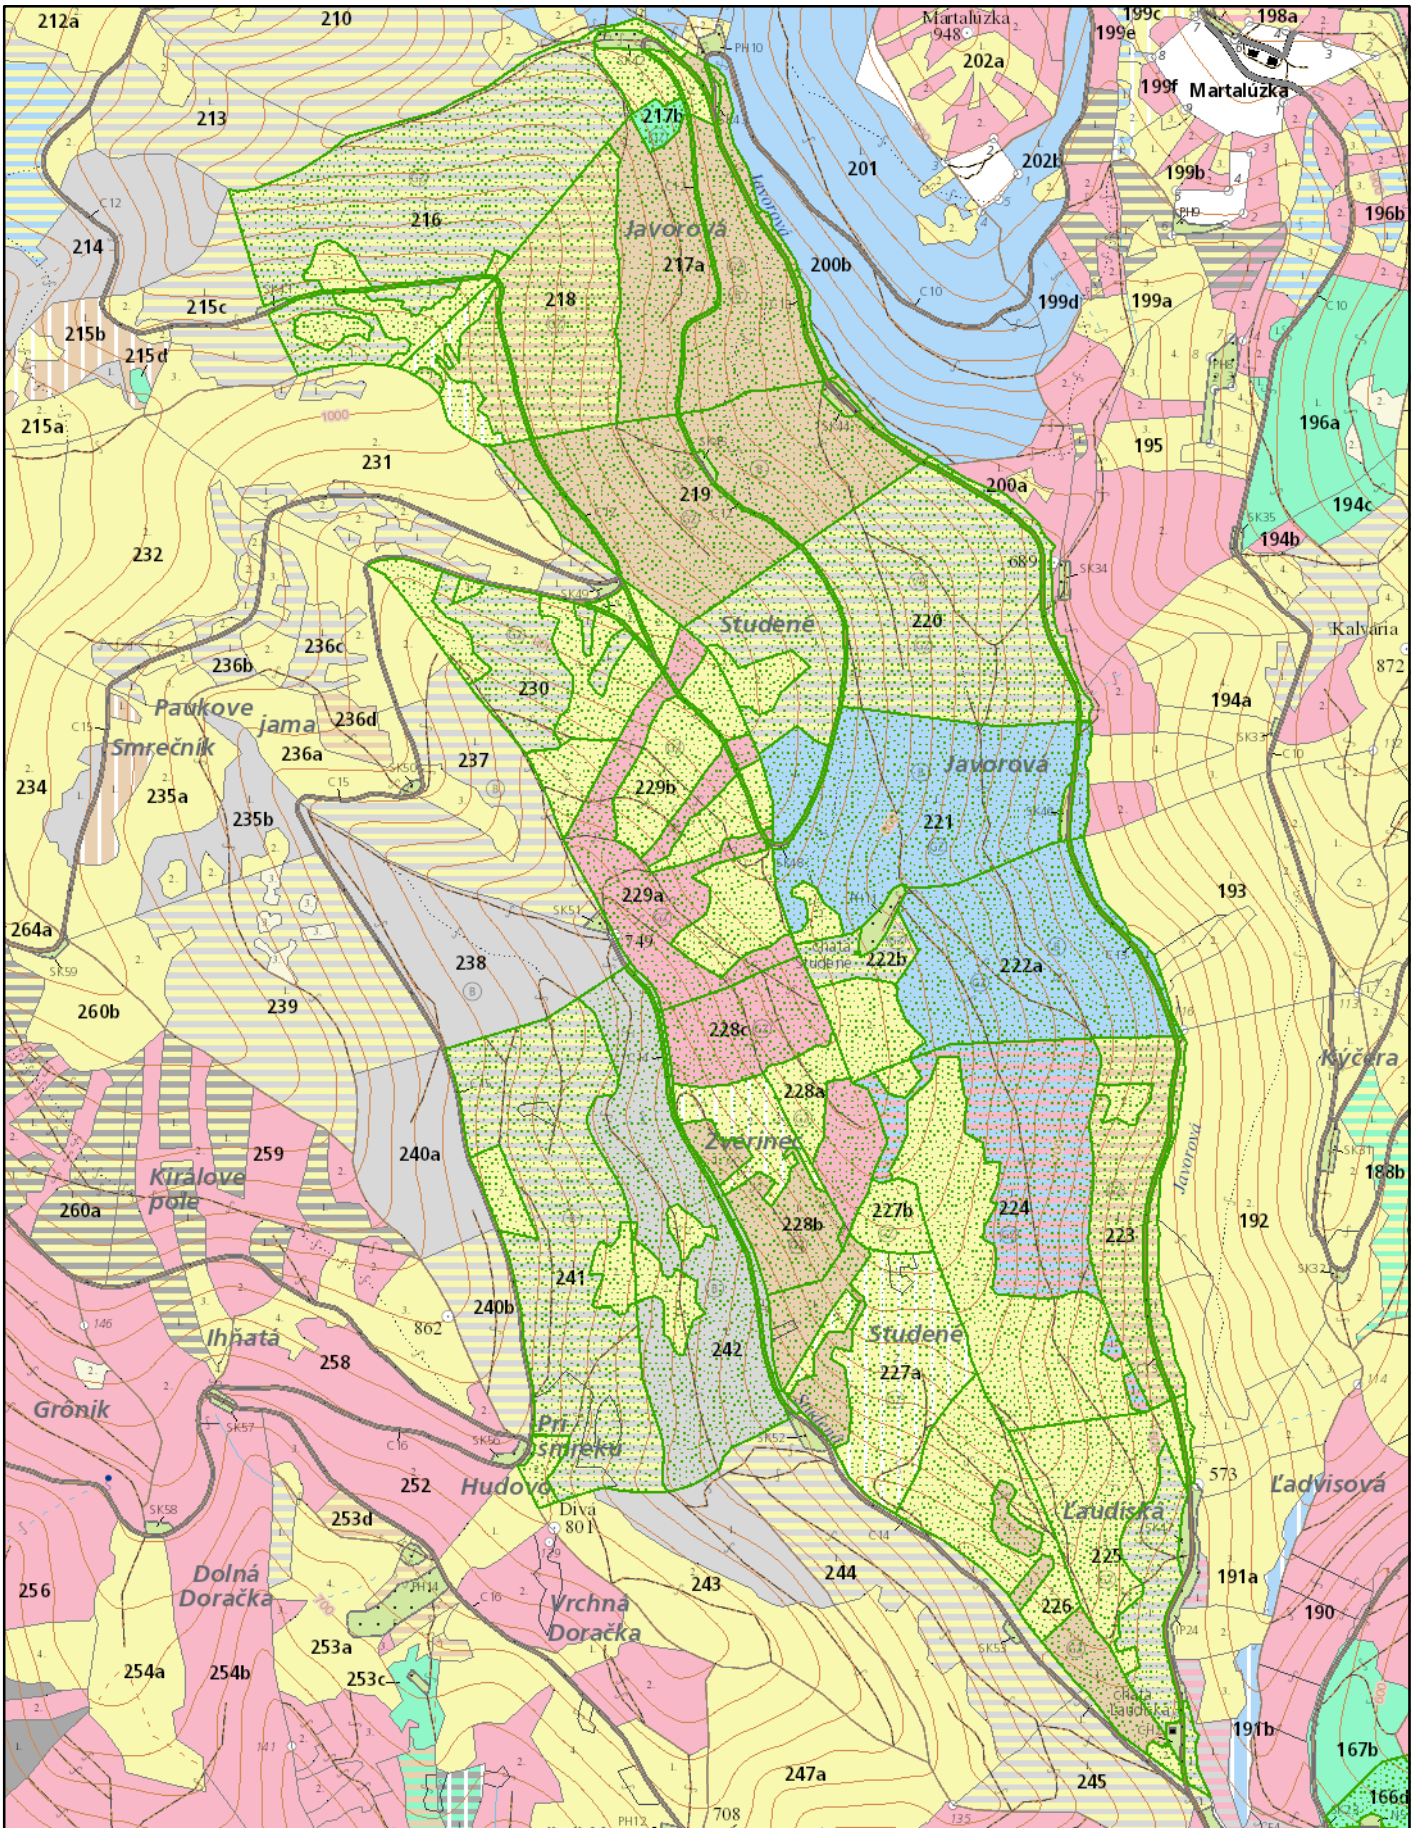

Javorová

olen, 2015, © Národné lesnícke centrum - Ústav lesných zdrojov a informatiky, Zvolen, 2015, © Lesy Slovenskej republiky š.p., Banská Bystrica, 2015

1:12 500

13.04.2015