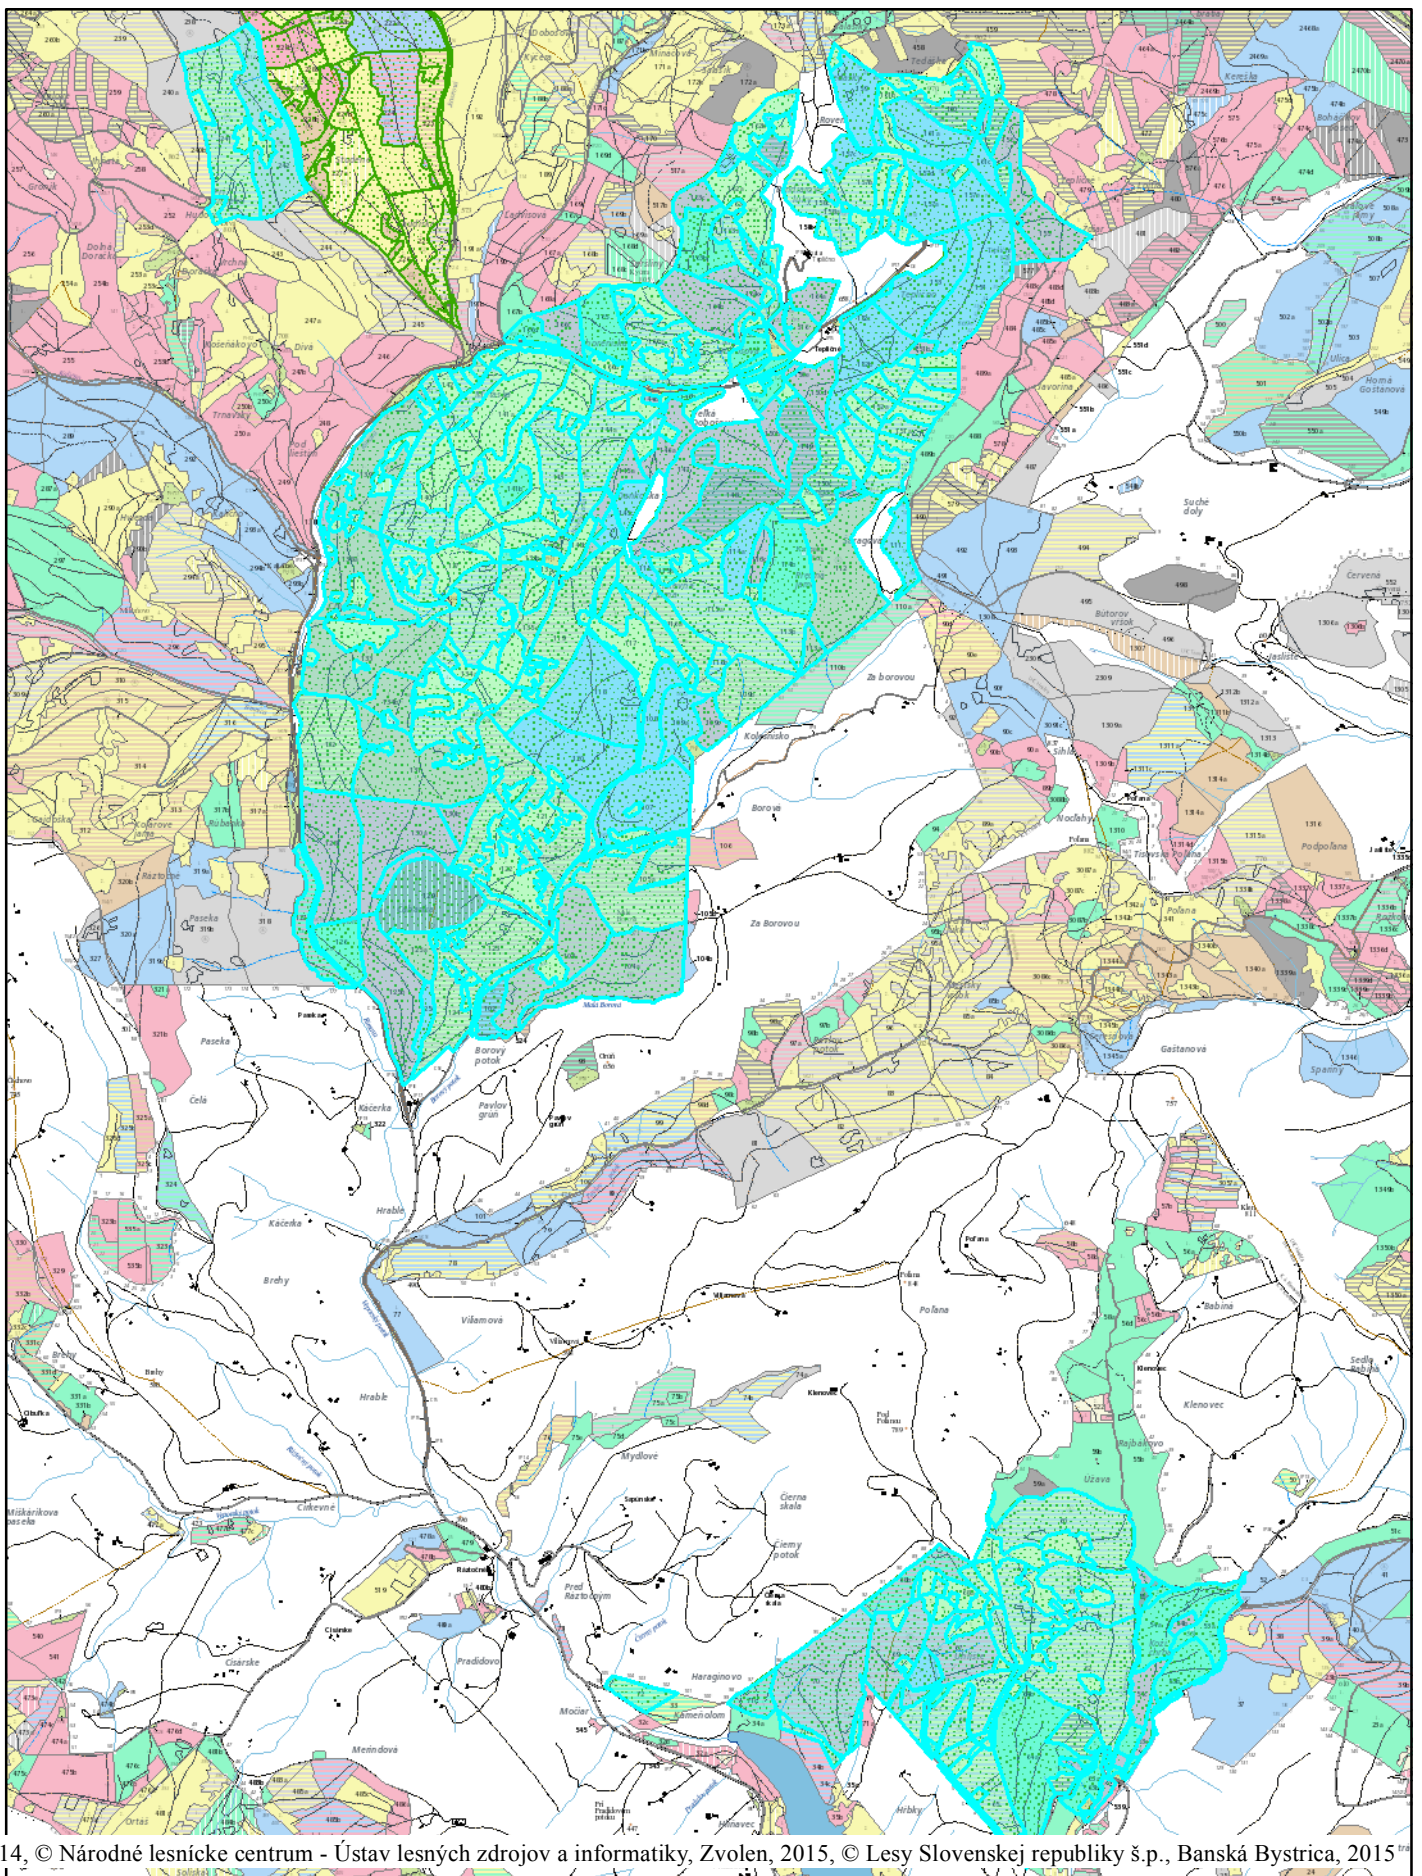

Tepličné

Zvolen, 2014, © Národné lesnícke centrum - Ústav lesných zdrojov a informatiky, Zvolen, 2015, © Lesy Slovenskej republiky š.p., Banská Bystrica, 2015

13.04.2015

1:34 000

0 0,5 1 2 km