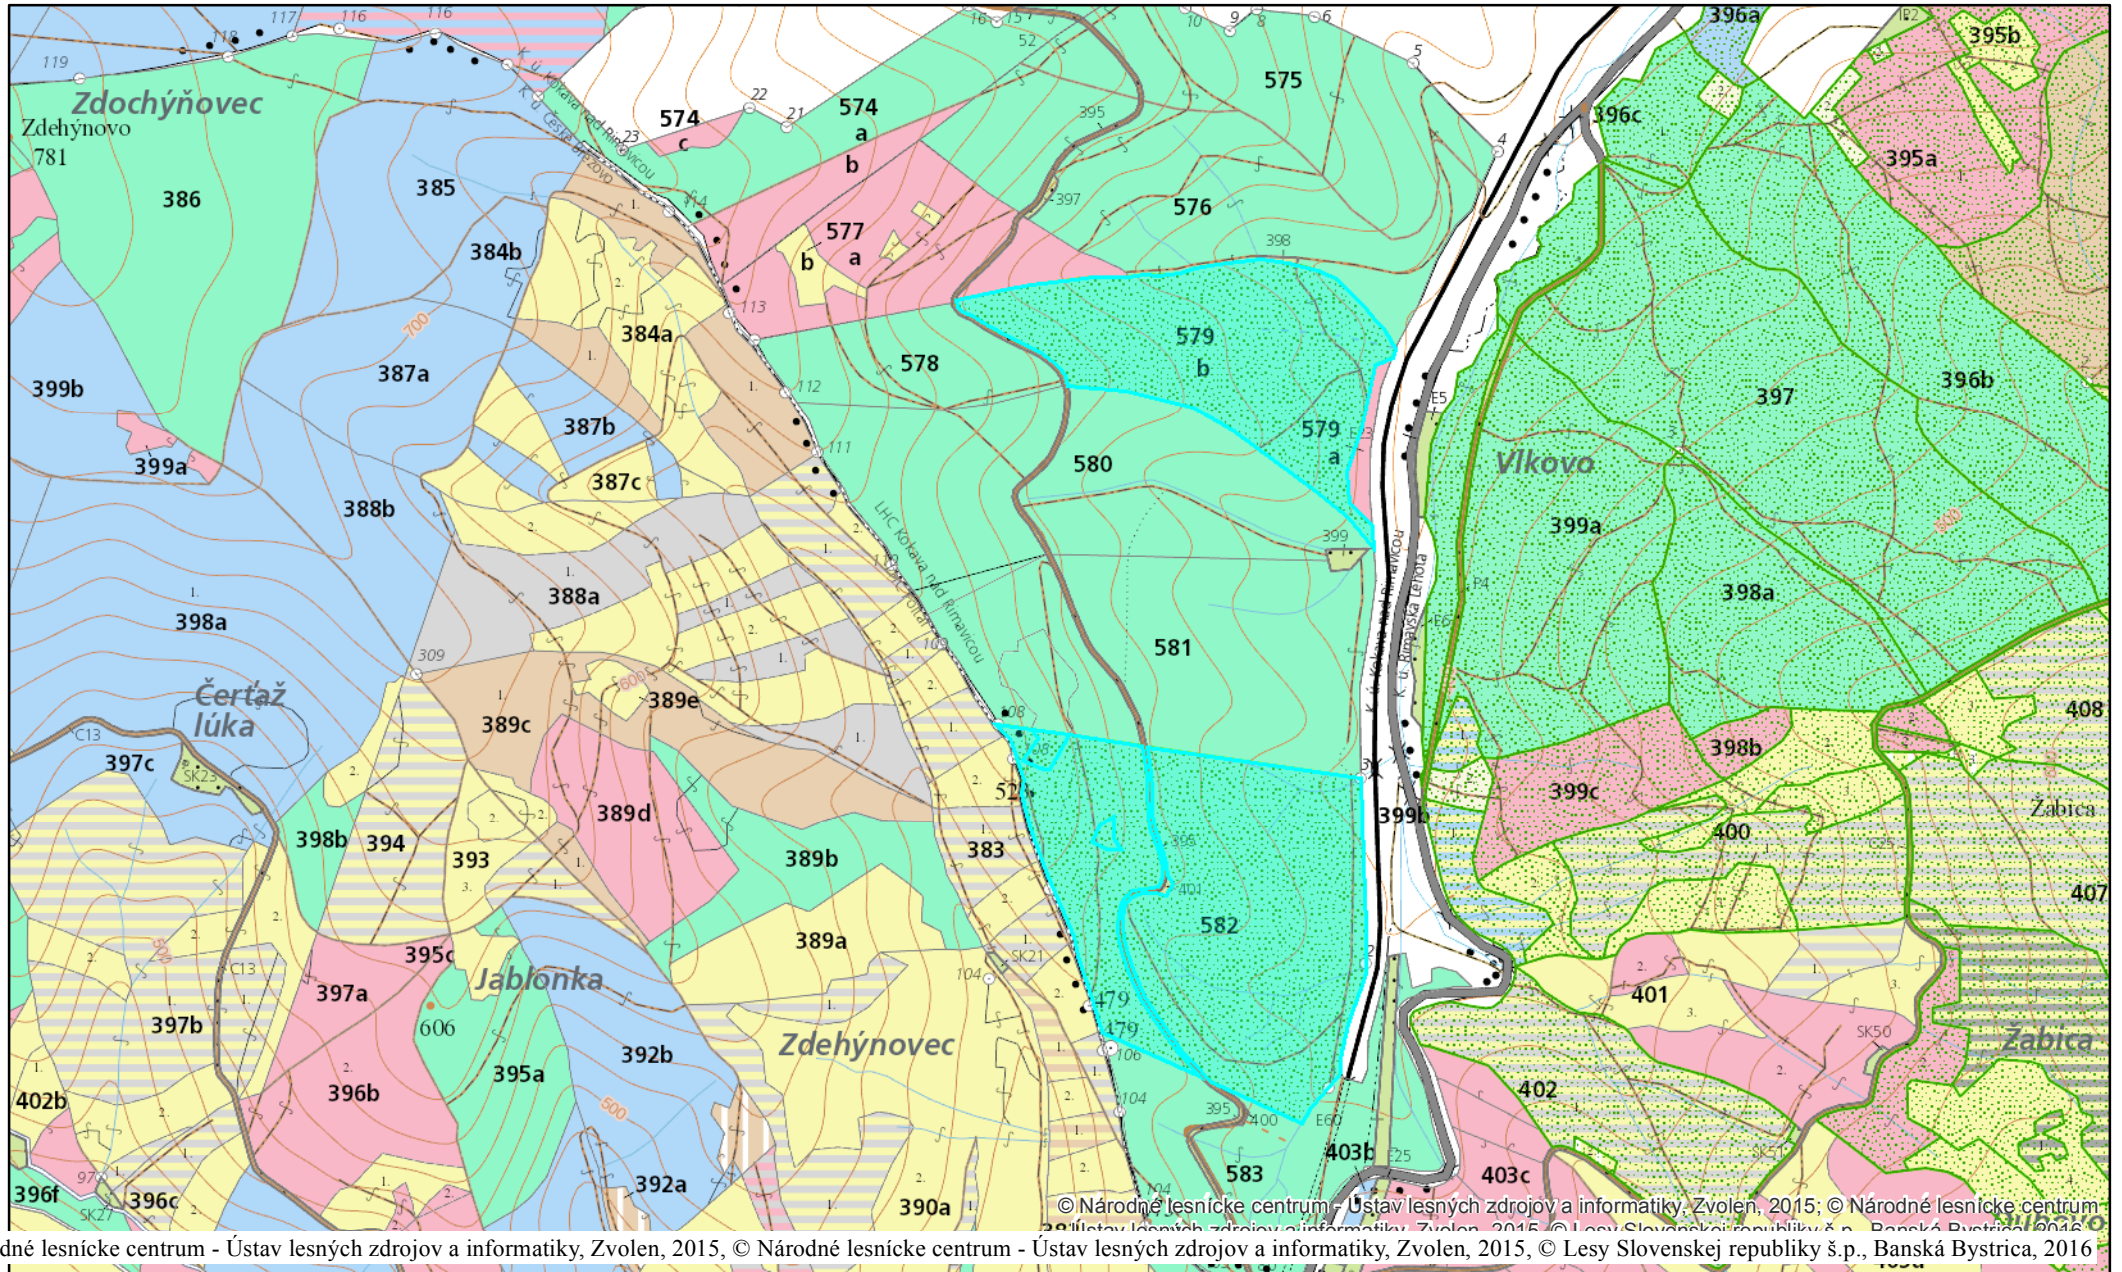

LC Kokava

27.01. 2016

1:10 000